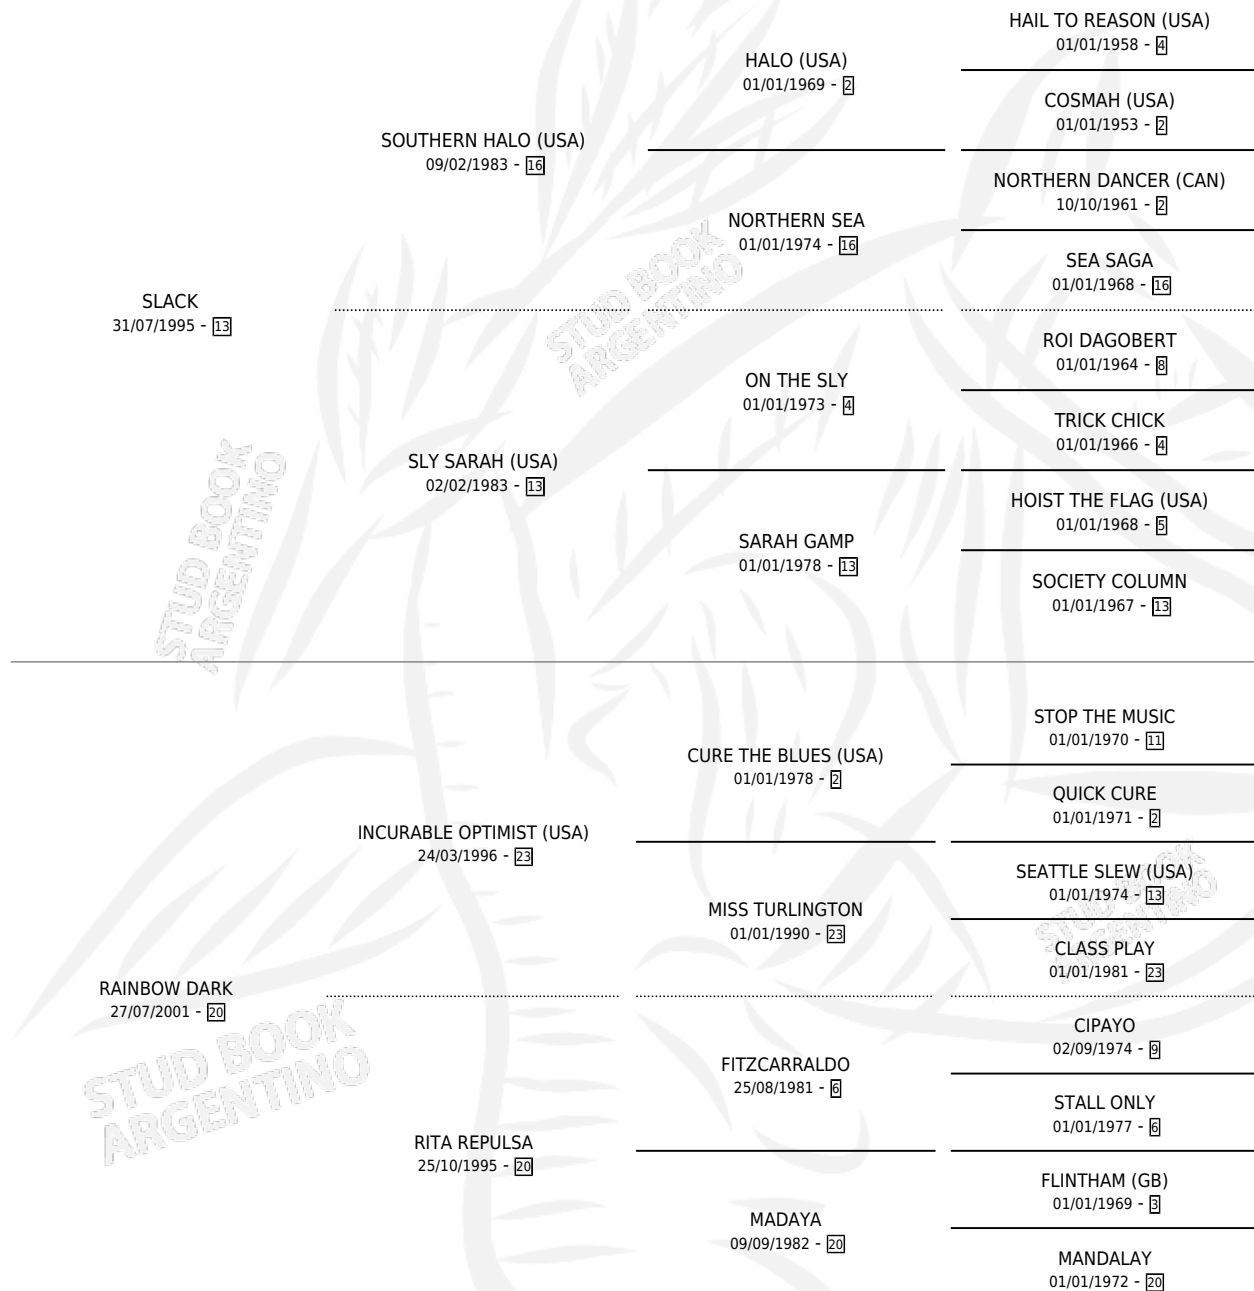

SLACK ATOMICA

por SLACK y RAINBOW DARK por INCURABLE OPTIMIST (USA)

Argentina · Hembra · Zaino · SP · 01/09/2016
Familia 20-d · Volumen 42

ESTADO

TIPIFICACIÓN SANGUÍNEA	X
TIPIFICACIÓN POR ADN	✓
PASAPORTE	X
IDENTIFICACIÓN POR MICROCHIP	✓
REPRODUCTOR	X

Lugar de nacimiento: Etoile
Criador: Seleme Miguel Armando

PEDIGREE

SLACK ATOMICA

Datos oficiales del Stud Book Argentino

Documento generado el 05/05/2026

studbook.org.ar