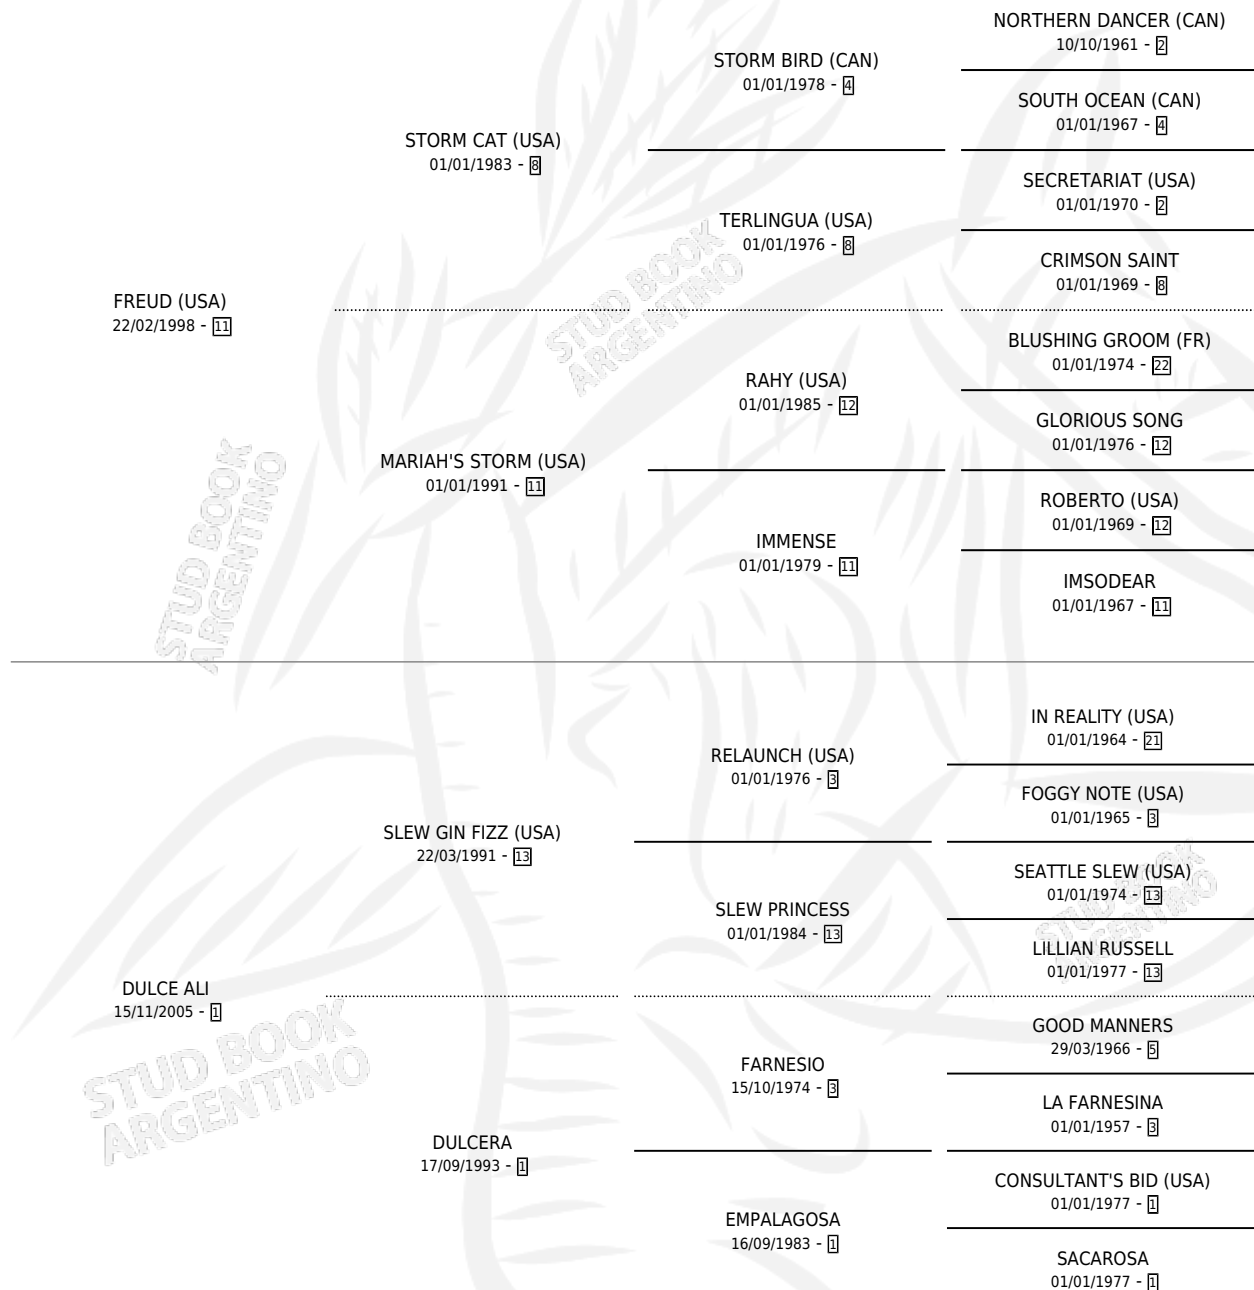

DULCE FREUD

por FREUD (USA) y DULCE ALI por SLEW GIN FIZZ (USA)

Argentina · Hembra · Zaino · SP · 27/09/2016
Familia 1-e · Volumen 42

ESTADO

TIPIFICACIÓN SANGUÍNEA	X
TIPIFICACIÓN POR ADN	✓
PASAPORTE	✓
IDENTIFICACIÓN POR MICROCHIP	✓
REPRODUCTOR	X

Lugar de nacimiento: La Numancia
Criador: Aledda Ruben Horacio

PEDIGREE

CAMPAÑA

Solo carreras oficiales de Argentina

POR EDAD

EDAD	CC	1°	2°	3°	4°	5°	NP	CLC	CLG	CLCG1	CLGG1	IMPORTE	GANANCIA / CC
4 AÑOS	3	0	1	0	0	1	1	0	0	0	0	\$37,030	\$12,343
5 AÑOS	3	0	1	0	0	0	2	0	0	0	0	\$34,032	\$11,344
TOTALES	6	0	2	0	0	1	3	0	0	0	0	\$71,062	\$11,844
%		0.0%	33.3%	0.0%	0.0%	16.7%	50.0%	0.0%	0.0%	0.0%	0.0%		