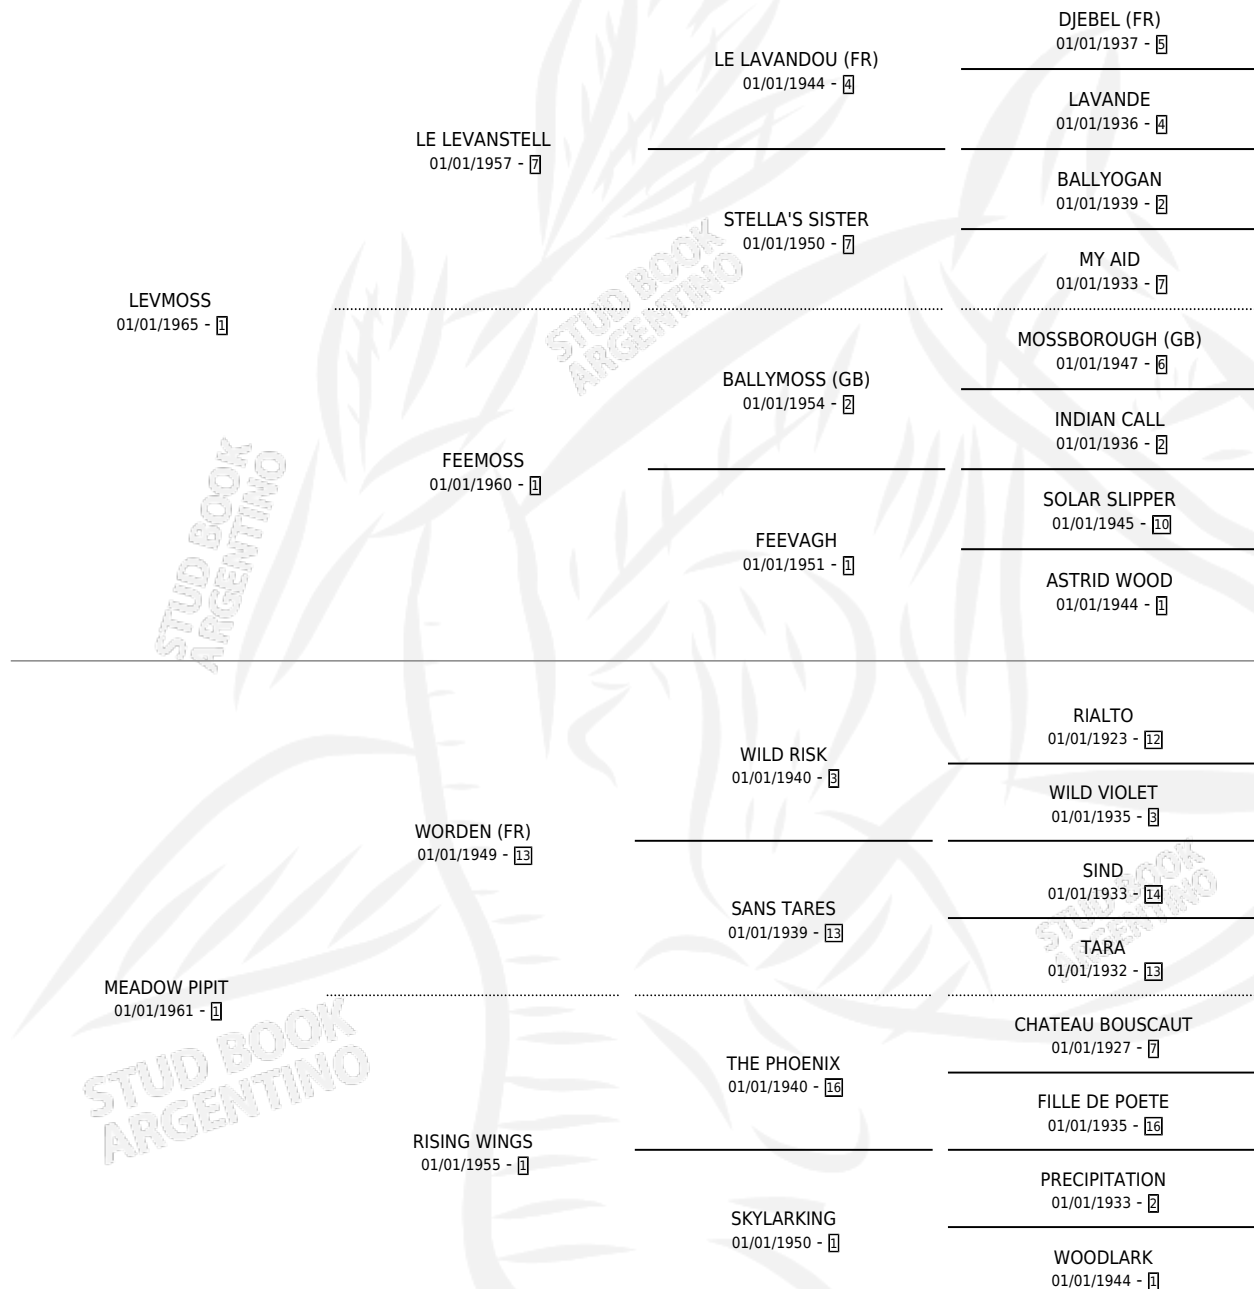

NUTHATCH (IRE)

por LEVMOSS y MEADOW PIPIT por WORDEN (FR)

Irlanda · Macho · Zaino Colorado · SP · 01/01/1972
Familia 1-w · Volumen web

ESTADO

TIPIFICACIÓN SANGUÍNEA	✓
TIPIFICACIÓN POR ADN	X
PASAPORTE	X
IDENTIFICACIÓN POR MICROCHIP	X
REPRODUCTOR	✓

Lugar de nacimiento: Irlanda
Criador: Extranjero

~

HIJOS

	MACHOS	HEMBRAS
94 NACIERON	48	46
43 CORRIERON	23	20
35 GANARON	18	17
0 GANADORES CL	0 GANADORES GR	0 GANADORES G1

PEDIGREE