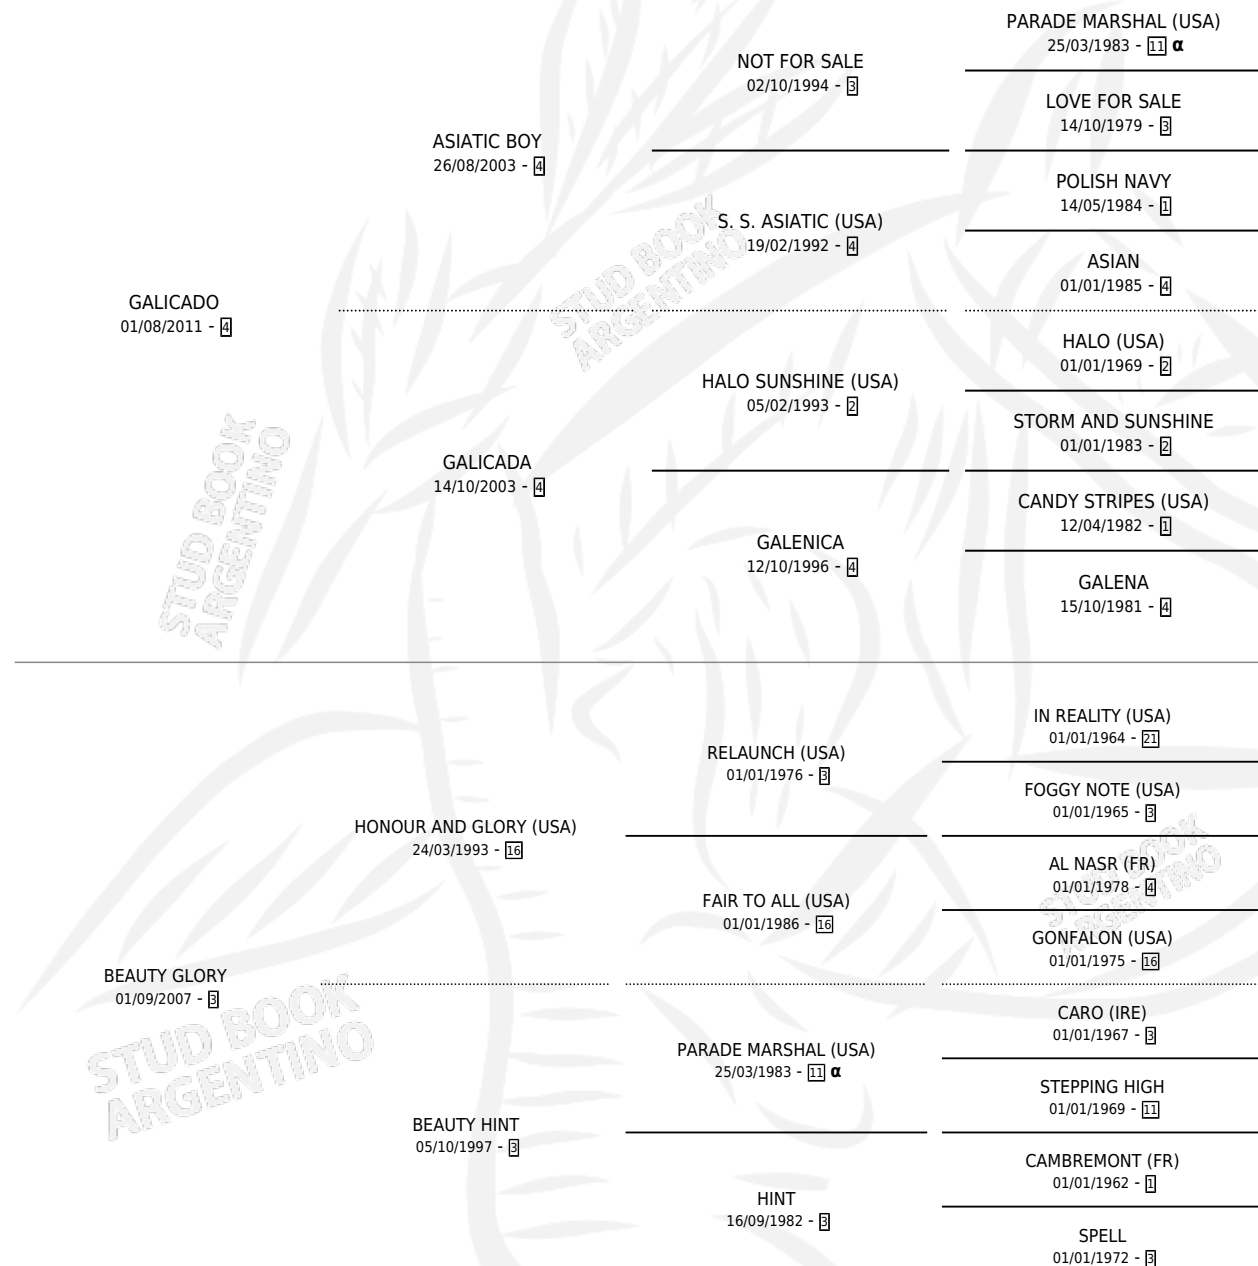

AMIGUITA GLORYA

por GALICADO y BEAUTY GLORY por HONOUR AND GLORY (USA)

Argentina · Hembra · Alazan · SP · 18/09/2016
Familia 3-f · Volumen 42

ESTADO

TIPIFICACIÓN SANGUÍNEA	X
TIPIFICACIÓN POR ADN	✓
PASAPORTE	✓
IDENTIFICACIÓN POR MICROCHIP	✓
REPRODUCTOR	X

Lugar de nacimiento: Don Nico
Criador: Don Nico

PEDIGREE

INBREEDING : α

CAMPAÑA

Solo carreras oficiales de Argentina

POR EDAD

EDAD	CC	1°	2°	3°	4°	5°	NP	CLC	CLG	CLCG1	CLGG1	IMPORTE	GANANCIA / CC
2 AÑOS	3	0	0	0	1	0	2	0	0	0	0	\$10,600	\$3,533
3 AÑOS	6	1	0	0	1	0	4	0	0	0	0	\$131,000	\$21,833
4 AÑOS	5	0	0	0	0	0	5	0	0	0	0	\$0	\$0
TOTALES	14	1	0	0	2	0	11	0	0	0	0	\$141,600	\$10,114
%		7.1%	0.0%	0.0%	14.3%	0.0%	78.6%	0.0%	0.0%	0.0%	0.0%		

Ganadora en Palermo - \$141,600, a los 3 años.

POR DISTANCIA

HIPODROMO	CC	1°	2°	3°	4°	5°	NP	CLC	CLG	CLCG1	CLGG1	IMPORTE
SAN ISIDRO	9	0	0	0	1	0	8	0	0	0	0	\$10,600
1400 MTS	6	0	0	0	0	0	6	0	0	0	0	\$0
1200 MTS	2	0	0	0	1	0	1	0	0	0	0	\$10,600
1100 MTS	1	0	0	0	0	0	1	0	0	0	0	\$0
LA PLATA	1	0	0	0	0	0	1	0	0	0	0	\$0
1600 MTS	1	0	0	0	0	0	1	0	0	0	0	\$0
PALERMO	4	1	0	0	1	0	2	0	0	0	0	\$131,000
1400 MTS	3	1	0	0	0	0	2	0	0	0	0	\$120,000
1200 MTS	1	0	0	0	1	0	0	0	0	0	0	\$11,000