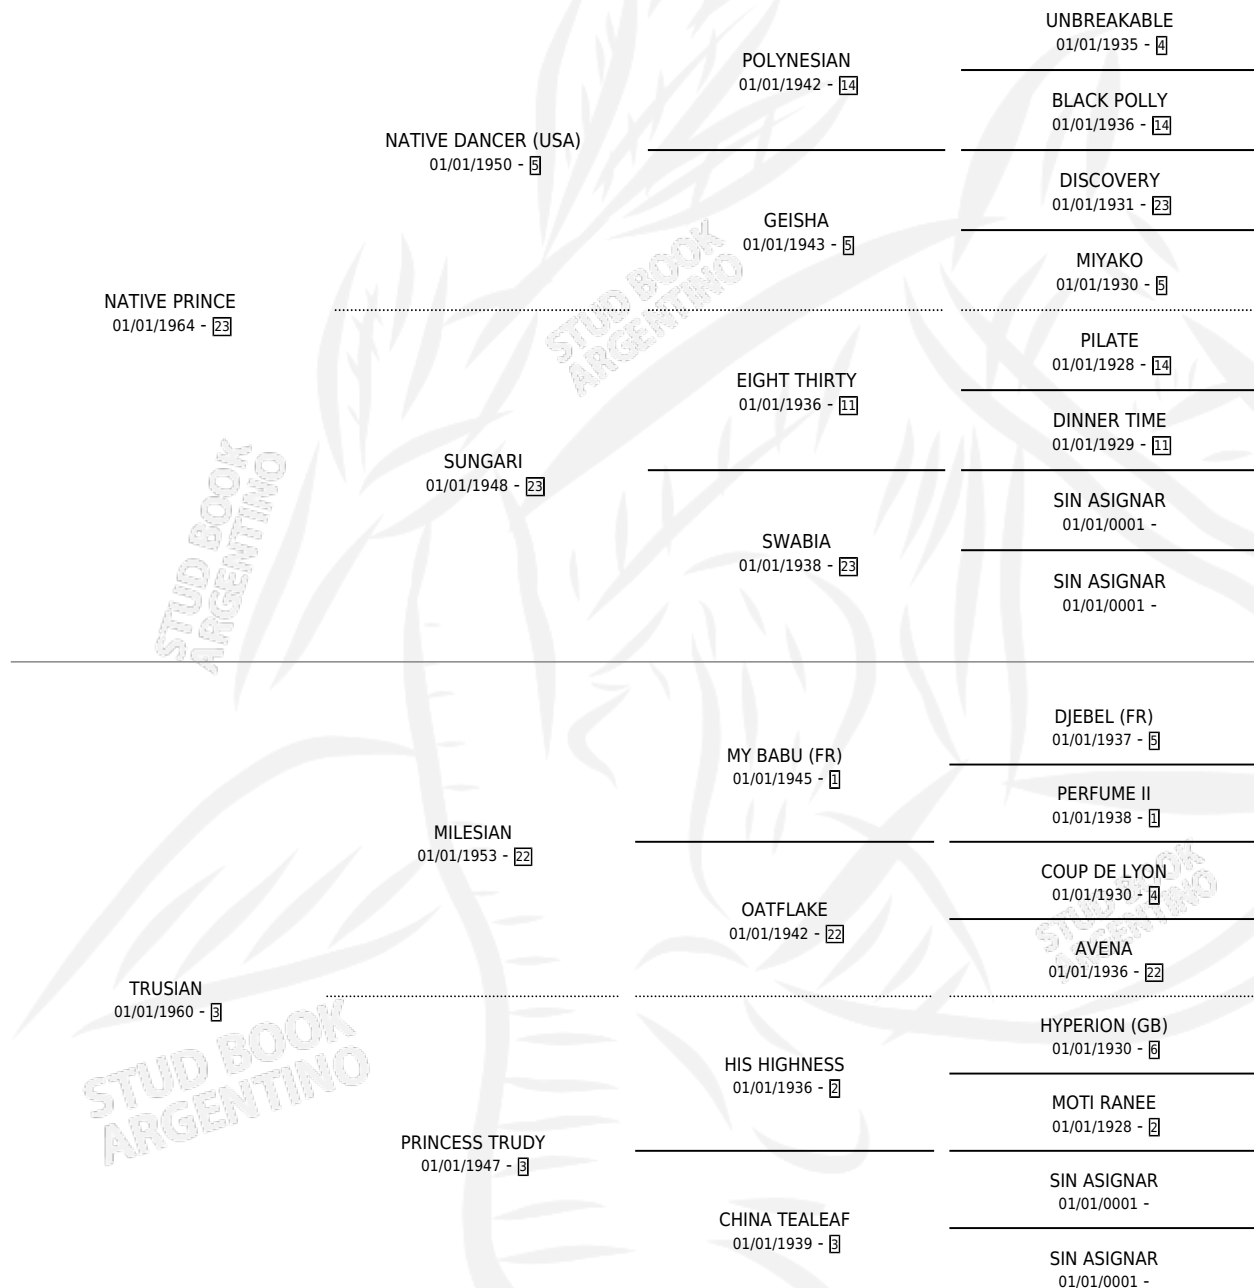

TRUE NATIVE (IRE)

por NATIVE PRINCE y TRUSIAN por MILESIAN

Irlanda · Hembra · Alazan Tostado · SP · 01/01/1970
Familia 3 · Volumen web

ESTADO

TIPIFICACIÓN SANGUÍNEA	X
TIPIFICACIÓN POR ADN	X
PASAPORTE	X
IDENTIFICACIÓN POR MICROCHIP	X
REPRODUCTOR	✓

Lugar de nacimiento: Irlanda

Criador: Extranjero

~

HIJOS

	MACHOS	HEMBRAS
2 NACIERON	1	1
SIN ACTUACIONES		

PEDIGREE

S

mientos 0 / Efectividad 0.00%

PADRILLO	PRODUCTO	CRIADOR	1ER SERVICIO	ÚLTIMO SERVICIO
MAJOR GUNDRY (GB)	∅		19/10/1985	19/12/1985
TRUE NATIVE (IRE)	∅			
Datos oficiales del Stud Book Argentino	∅			

Documento generado el 02/05/2026

studbook.org.ar