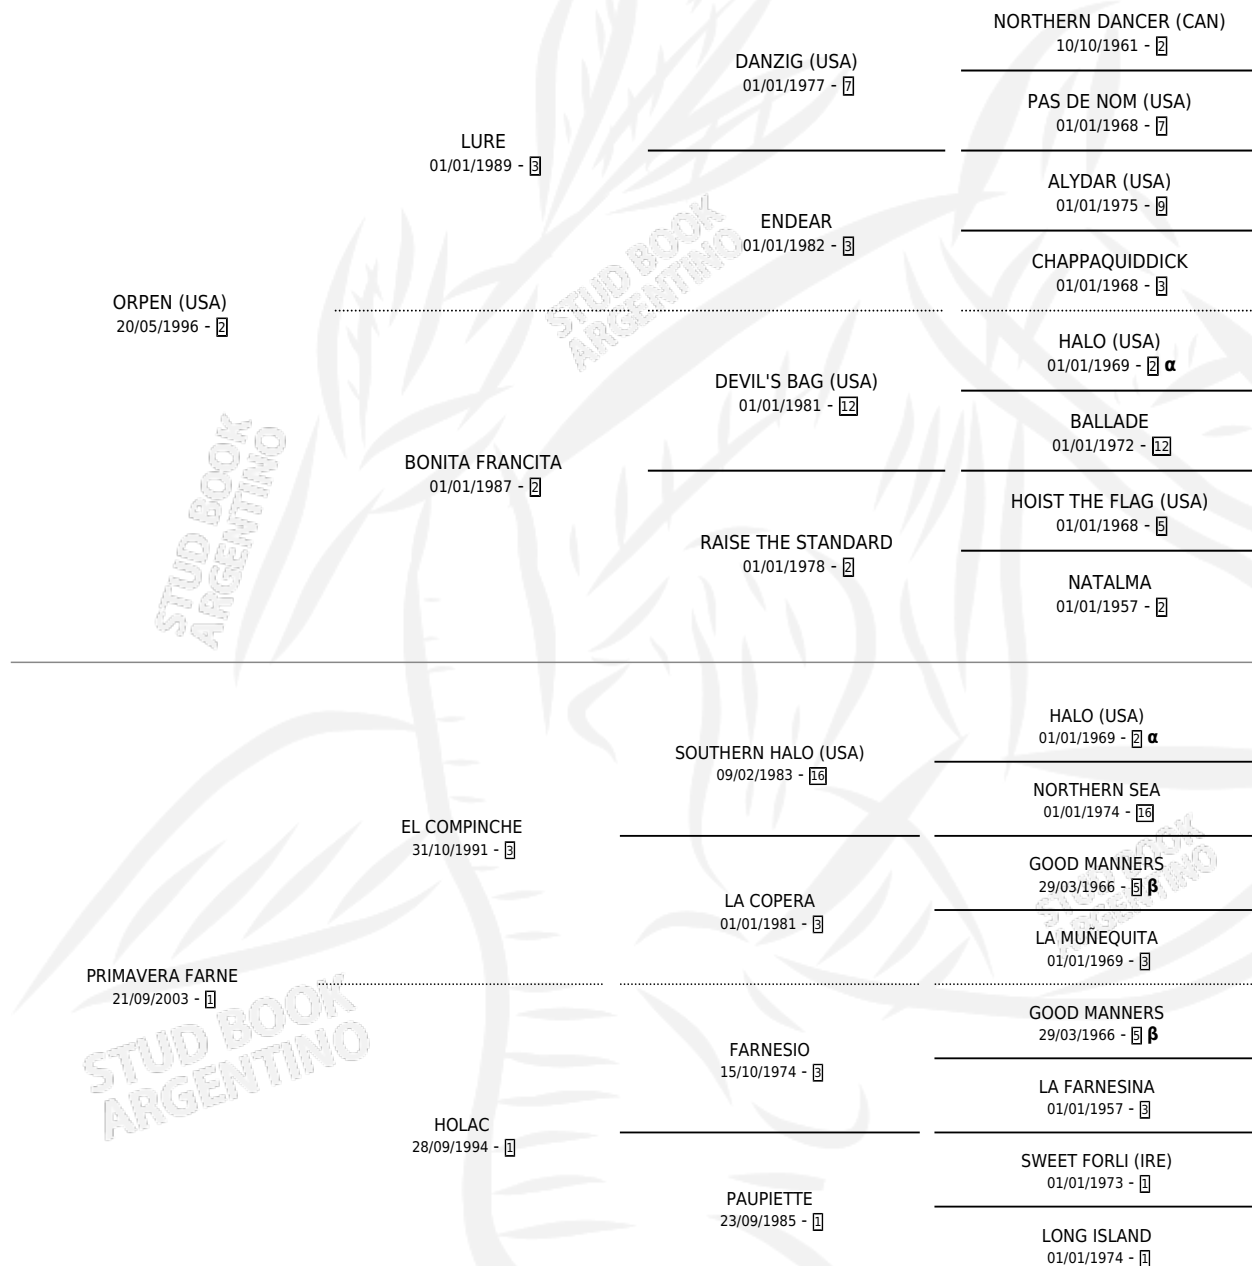

AMIGUITO CACHAFAZ

por **ORPEN (USA)** y **PRIMAVERA FARNE** por **EL COMPINCHE**

Argentina · Macho · Zaino · SP · 06/09/2016
Familia 1-e · Volumen 42

ESTADO

TIPIFICACIÓN SANGUÍNEA	X
TIPIFICACIÓN POR ADN	✓
PASAPORTE	✓
IDENTIFICACIÓN POR MICROCHIP	✓
REPRODUCTOR	X

Lugar de nacimiento: Don Nico
Criador: Don Nico

PEDIGREE

INBREEDING : **α,β**

AMIGUITO CACHAFAZ

Datos oficiales del Stud Book Argentino

Documento generado el 14/05/2026

studbook.org.ar