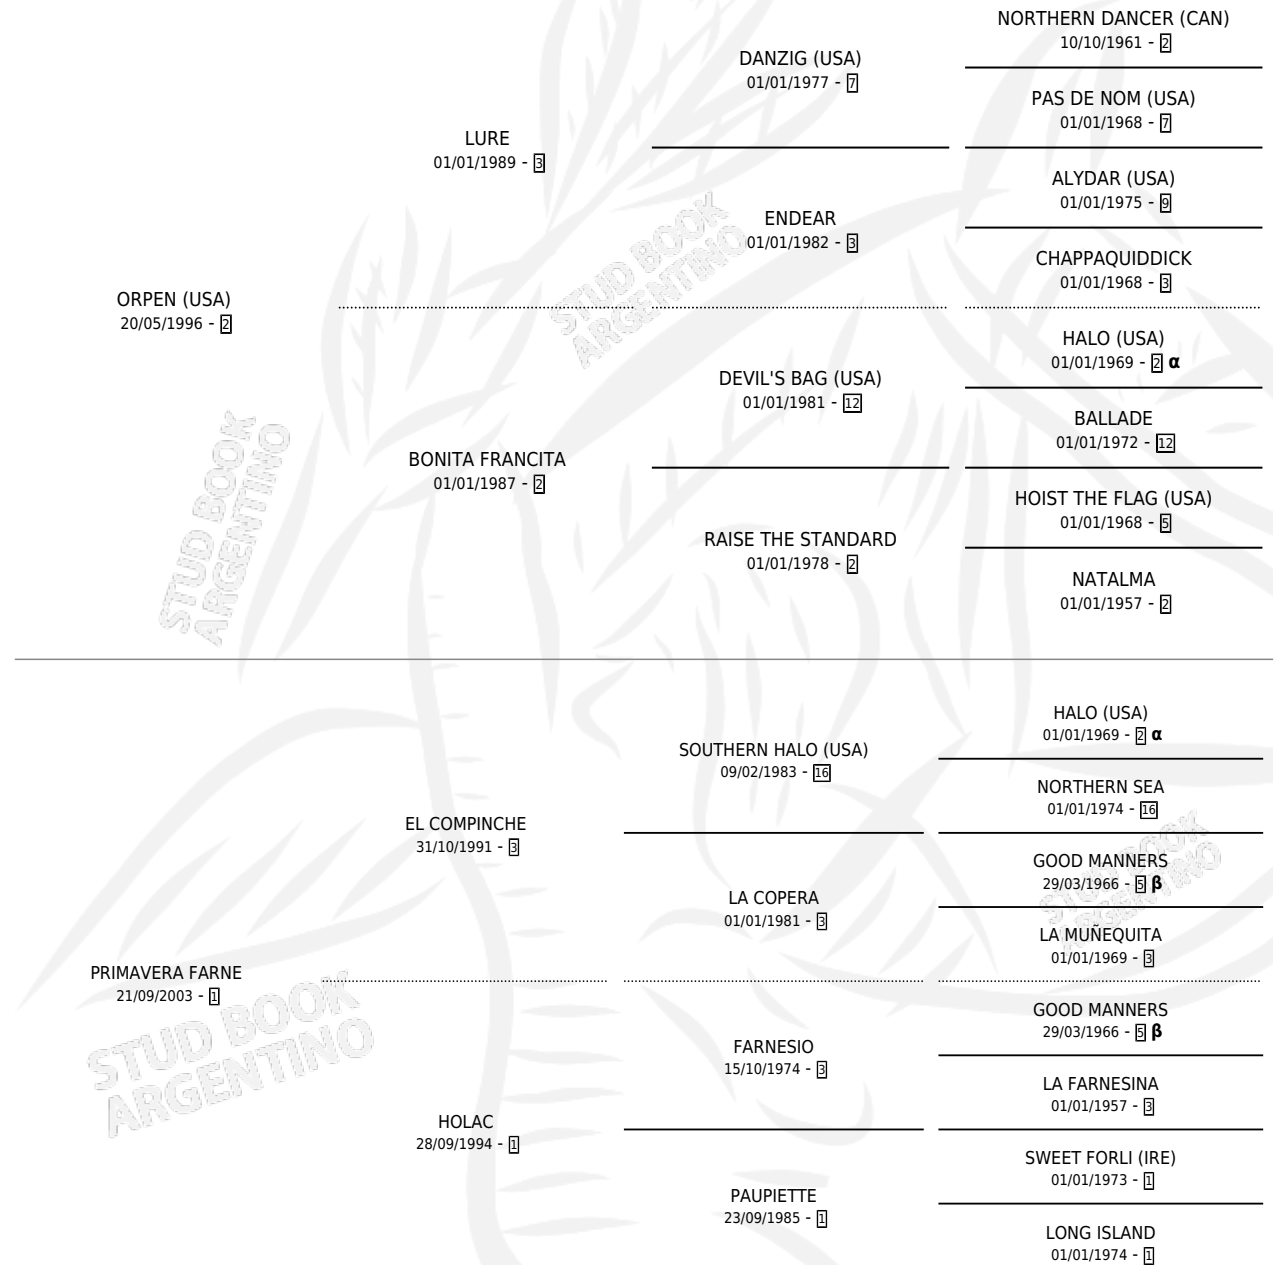

AMIGUITO CACHAFAZ

por **ORPEN (USA)** y **PRIMAVERA FARNE** por **EL COMPINCHE**

Argentina · Macho · Zaino · SP · 06/09/2016
Familia 1-e · Volumen 42

ESTADO

TIPIFICACIÓN SANGUÍNEA	X
TIPIFICACIÓN POR ADN	✓
PASAPORTE	✓
IDENTIFICACIÓN POR MICROCHIP	✓
REPRODUCTOR	X

Lugar de nacimiento: Don Nico
Criador: Don Nico

PEDIGREE

INBREEDING : **α,β**

AMIGUITO CACHAFAZ

Datos oficiales del Stud Book Argentino

Documento generado el 11/05/2026

studbook.org.ar