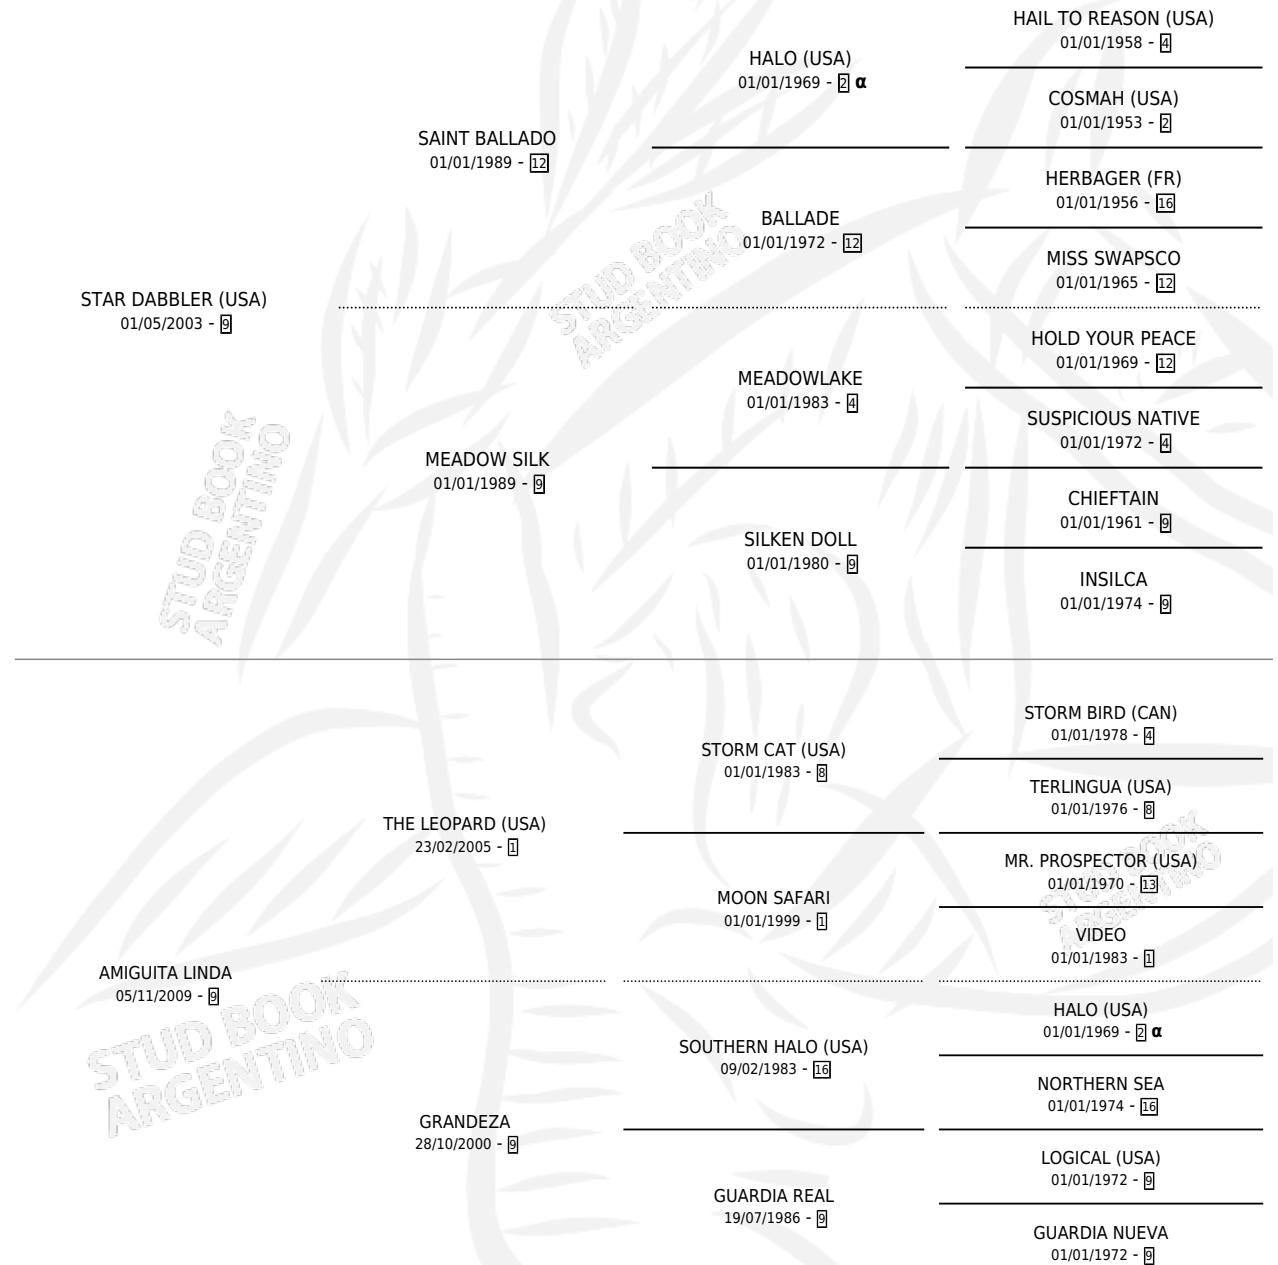

AMIGUITA PRECIOSA

por **STAR DABBLER (USA)** y **AMIGUITA LINDA** por **THE LEOPARD (USA)**

Argentina · Hembra · Zaino · SP · 04/09/2016
Familia 9-h · Volumen 42

ESTADO

TIPIFICACIÓN SANGUÍNEA	X
TIPIFICACIÓN POR ADN	✓
PASAPORTE	✓
IDENTIFICACIÓN POR MICROCHIP	✓
REPRODUCTOR	✓

Lugar de nacimiento: Don Nico
Criador: Don Nico

PEDIGREE

INBREEDING : α

CAMPAÑA

Solo carreras oficiales de Argentina

POR EDAD

EDAD	CC	1°	2°	3°	4°	5°	NP	CLC	CLG	CLCG1	CLGG1	IMPORTE	GANANCIA / CC
4 AÑOS	5	0	0	1	2	1	1	0	0	0	0	\$68,550	\$13,710
5 AÑOS	6	1	2	1	1	1	0	0	0	0	0	\$464,000	\$77,333
6 AÑOS	2	0	0	0	0	0	2	0	0	0	0	\$0	\$0
TOTALES	13	1	2	2	3	2	3	0	0	0	0	\$532,550	\$40,965
%		7.7%	15.4%	15.4%	23.1%	15.4%	23.1%	0.0%	0.0%	0.0%	0.0%		

Ganadora en Palermo - \$532,550, a los 5 años.

POR DISTANCIA

HIPODROMO	CC	1°	2°	3°	4°	5°	NP	CLC	CLG	CLCG1	CLGG1	IMPORTE
PALERMO	12	1	2	2	3	2	2	0	0	0	0	\$532,550
1400 MTS	3	0	1	0	1	0	1	0	0	0	0	\$52,500
1800 MTS	1	0	0	0	0	1	0	0	0	0	0	\$19,000
1600 MTS	3	1	1	1	0	0	0	0	0	0	0	\$392,500
1200 MTS	4	0	0	1	1	1	1	0	0	0	0	\$58,550
1000 MTS	1	0	0	0	1	0	0	0	0	0	0	\$10,000
SAN ISIDRO	1	0	0	0	0	0	1	0	0	0	0	\$0
1200 MTS	1	0	0	0	0	0	1	0	0	0	0	\$0