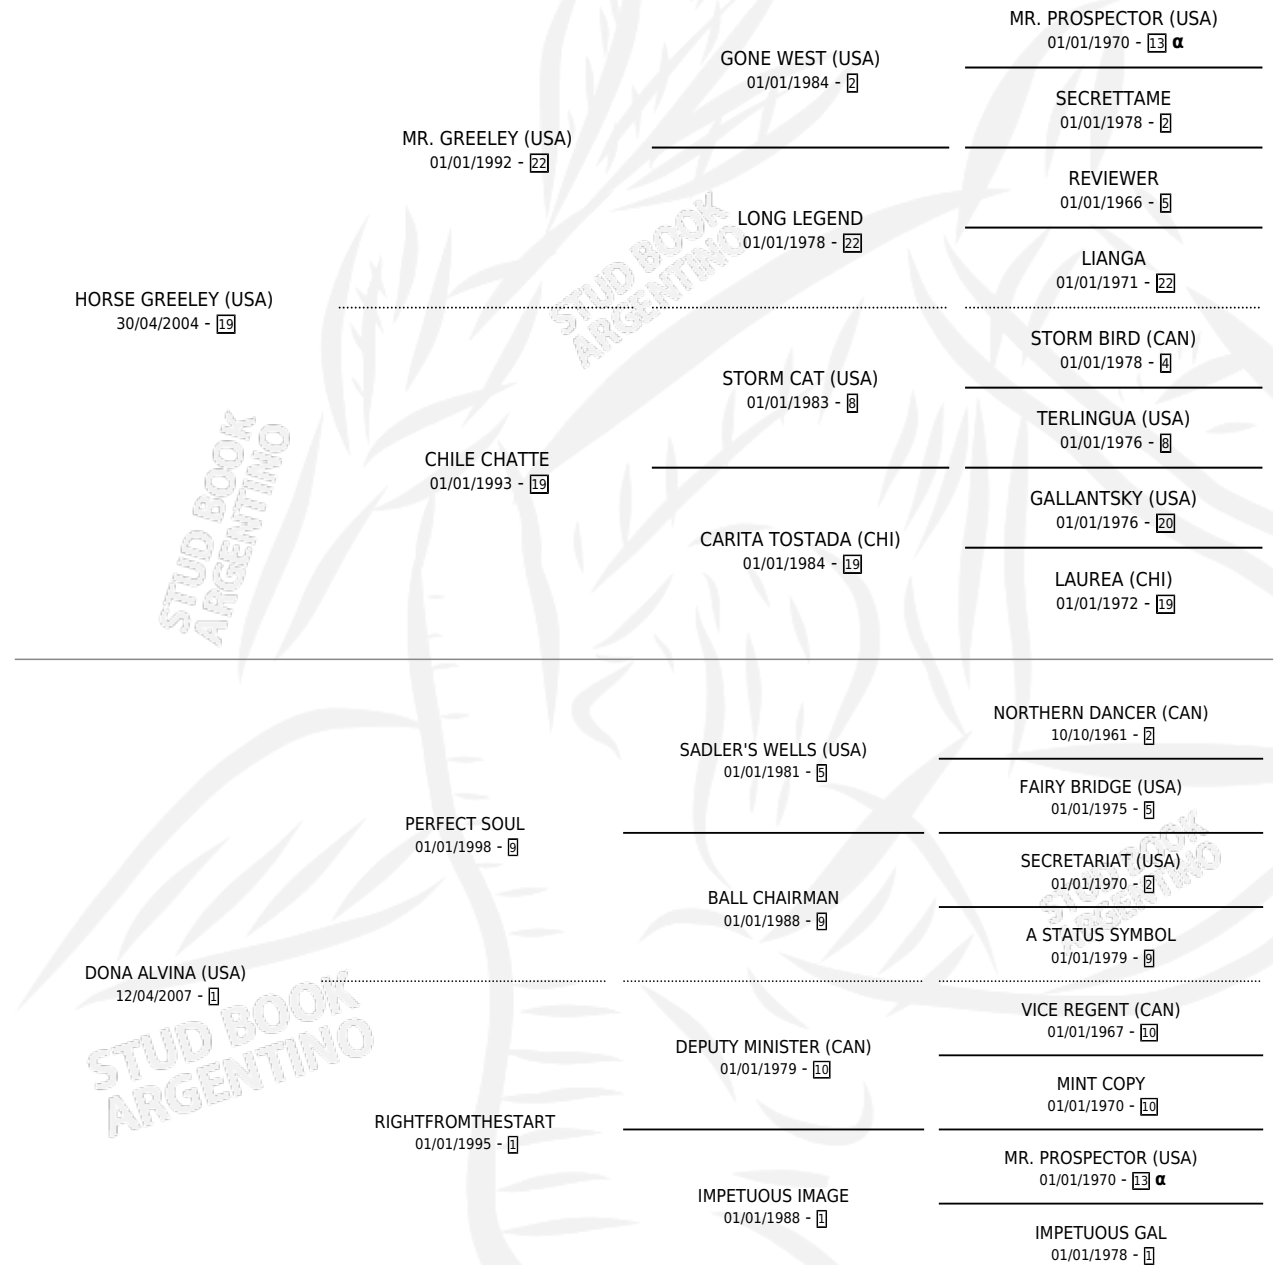

DOM ALBERTO

por **HORSE GREELEY (USA)** y **DONA ALVINA (USA)** por **PERFECT SOUL**

Argentina · Macho · Alazan · SP · 28/09/2016
Familia 1-l · Volumen 42

ESTADO

TIPIFICACIÓN SANGUÍNEA	X
TIPIFICACIÓN POR ADN	✓
PASAPORTE	✓
IDENTIFICACIÓN POR MICROCHIP	✓
REPRODUCTOR	X

Lugar de nacimiento: La Leyenda De Areco
Criador: Gasparotto Ivan Roberto

PEDIGREE

INBREEDING : α

DOM ALBERTO

Datos oficiales del Stud Book Argentino

Documento generado el 25/05/2026

studbook.org.ar