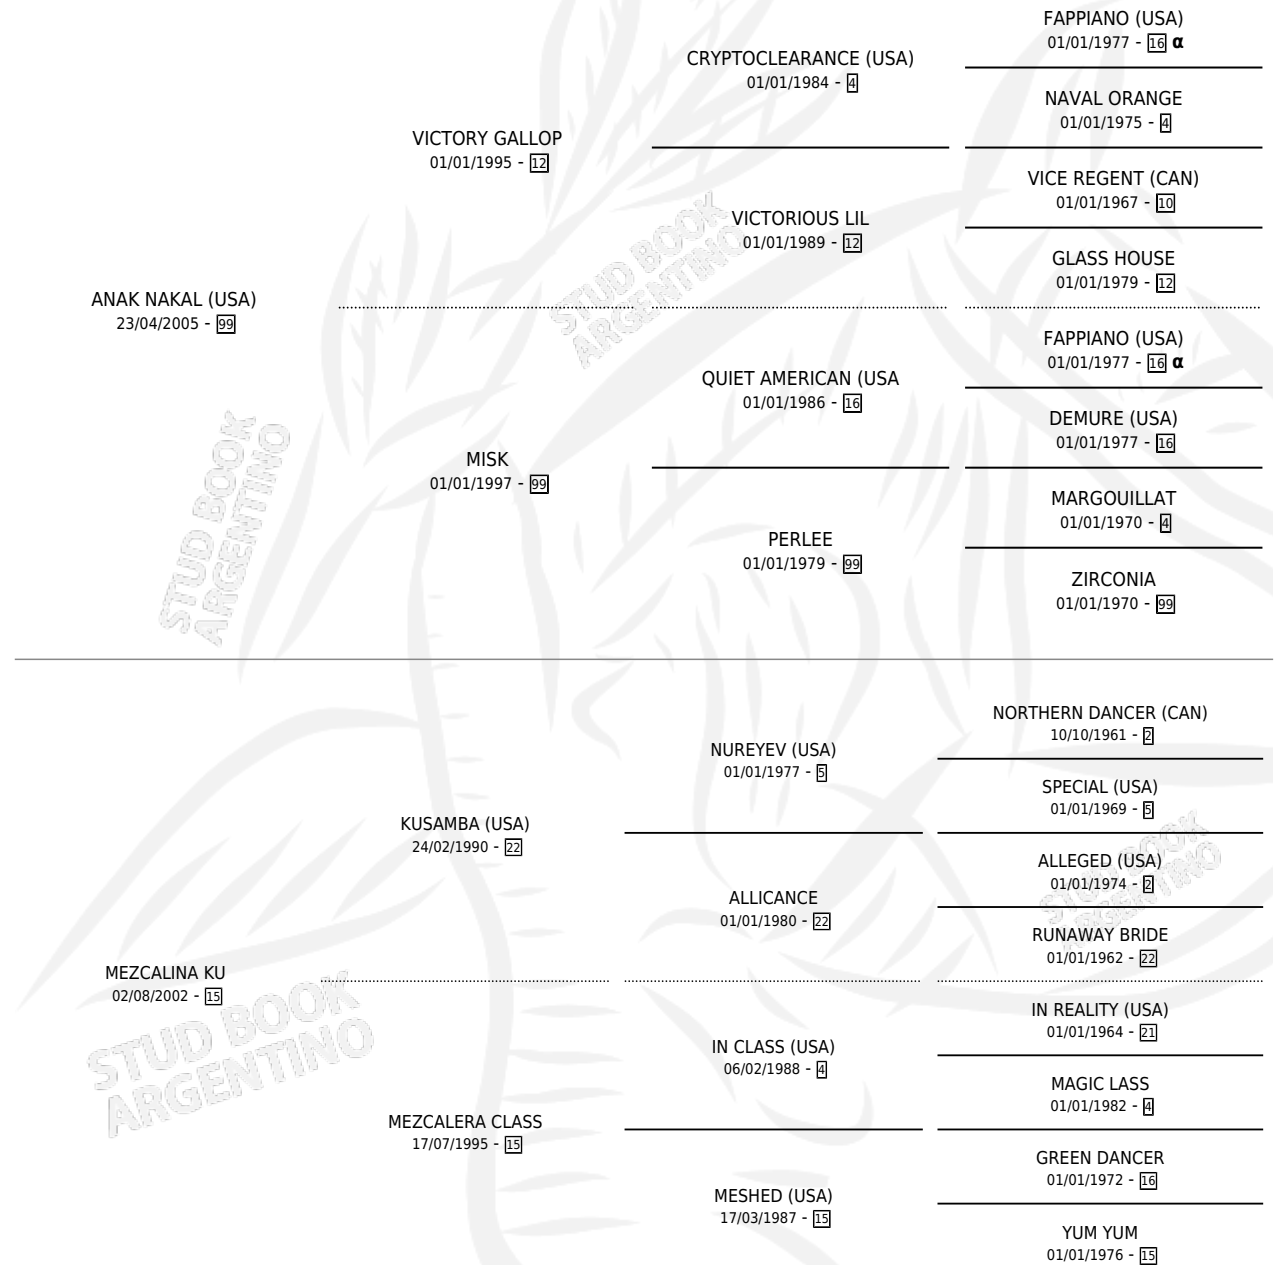

MEZCAL KAL

por ANAK NAKAL (USA) y MEZCALINA KU por KUSAMBA (USA)

Argentina · Hembra · Zaino · SP · 06/09/2016
Familia 15-d · Volumen 42

ESTADO

TIPIFICACIÓN SANGUÍNEA	X
TIPIFICACIÓN POR ADN	X
PASAPORTE	X
IDENTIFICACIÓN POR MICROCHIP	X
REPRODUCTOR	X

Lugar de nacimiento: Vadarkblar
Criador: Vadarkblar

PEDIGREE

INBREEDING : α

MEZCAL KAL

Datos oficiales del Stud Book Argentino

Documento generado el 15/05/2026

studbook.org.ar