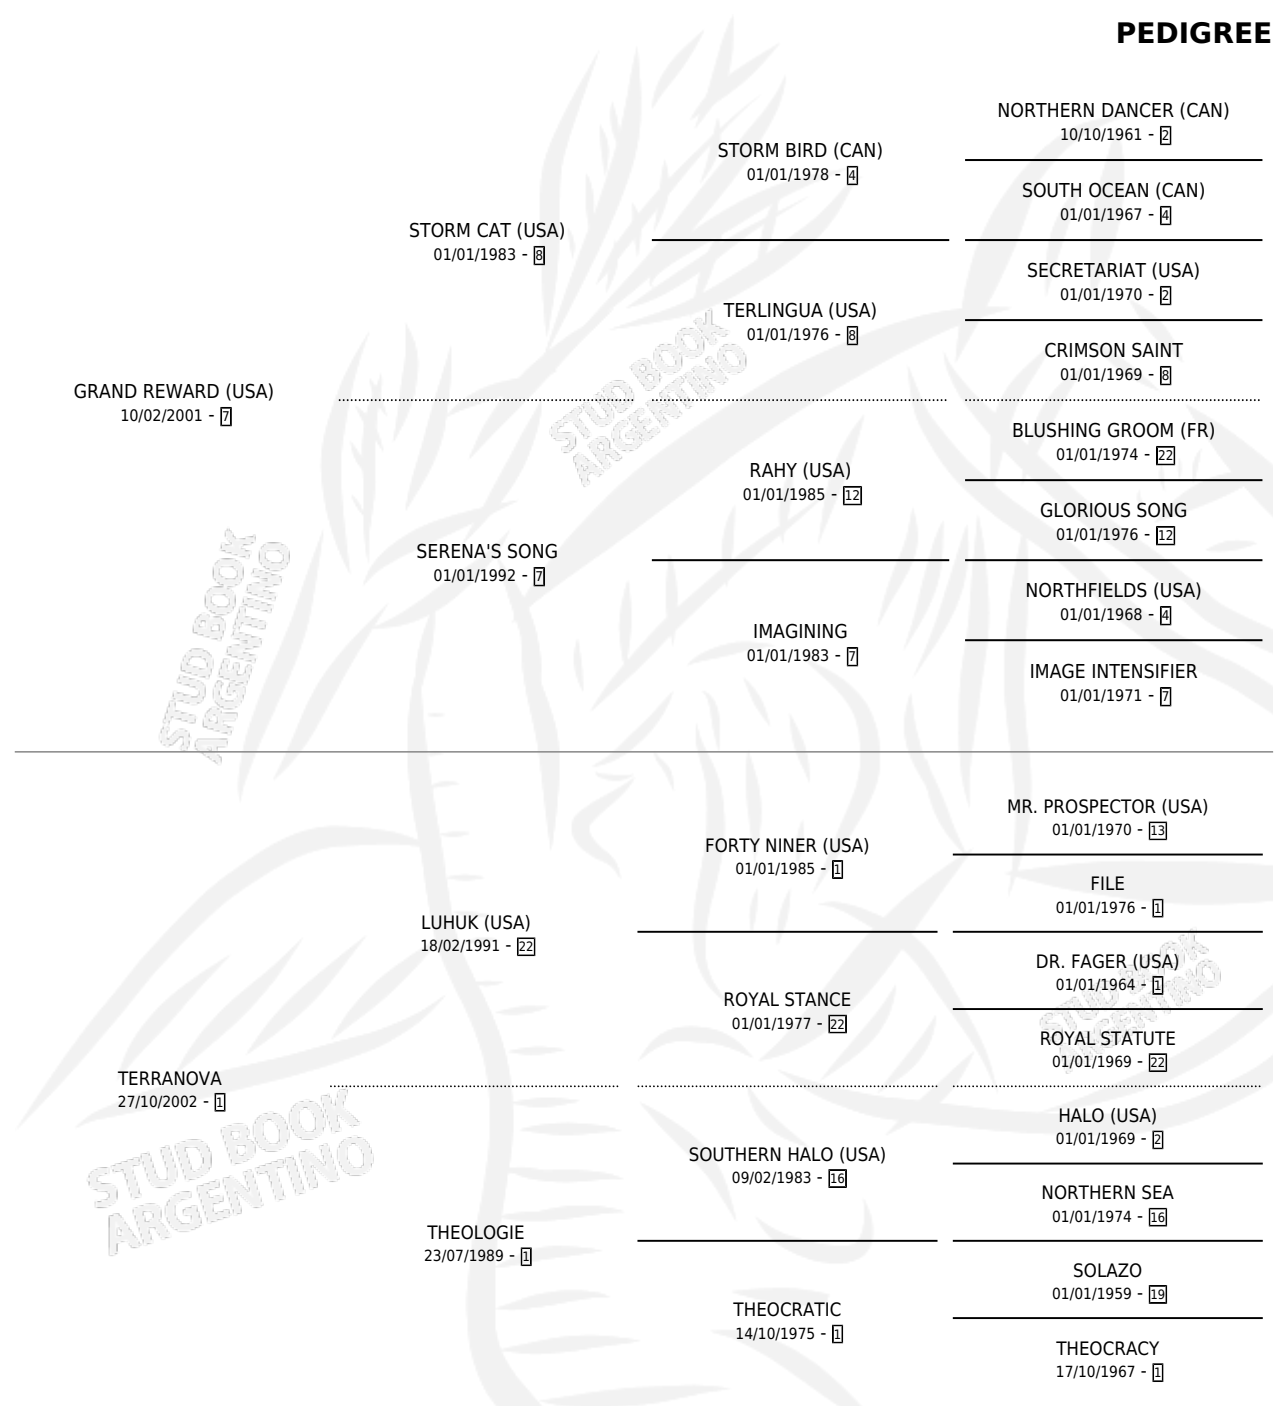

TERRA MAN

por **GRAND REWARD (USA)** y **TERRANOVA** por **LUHUK (USA)**

Argentina · Macho · Alazan · SP · 03/09/2016
Familia 1-w · Volumen 42

ESTADO

TIPIFICACIÓN SANGUÍNEA	X
TIPIFICACIÓN POR ADN	✓
PASAPORTE	✓
IDENTIFICACIÓN POR MICROCHIP	✓
REPRODUCTOR	X

Lugar de nacimiento: La Quebrada
Criador: La Quebrada

PEDIGREE

CAMPAÑA

Solo carreras oficiales de Argentina

POR EDAD

EDAD	CC	1°	2°	3°	4°	5°	NP	CLC	CLG	CLCG1	CLGG1	IMPORTE	GANANCIA / CC
3 AÑOS	2	0	0	0	0	0	2	0	0	0	0	\$0	\$0
4 AÑOS	5	2	1	0	0	0	2	0	0	0	0	\$395,250	\$79,050
5 AÑOS	1	0	0	0	0	1	0	0	0	0	0	\$5,600	\$5,600
TOTALES	8	2	1	0	0	1	4	0	0	0	0	\$400,850	\$50,106
%		25.0%	12.5%	0.0%	0.0%	12.5%	50.0%	0.0%	0.0%	0.0%	0.0%		