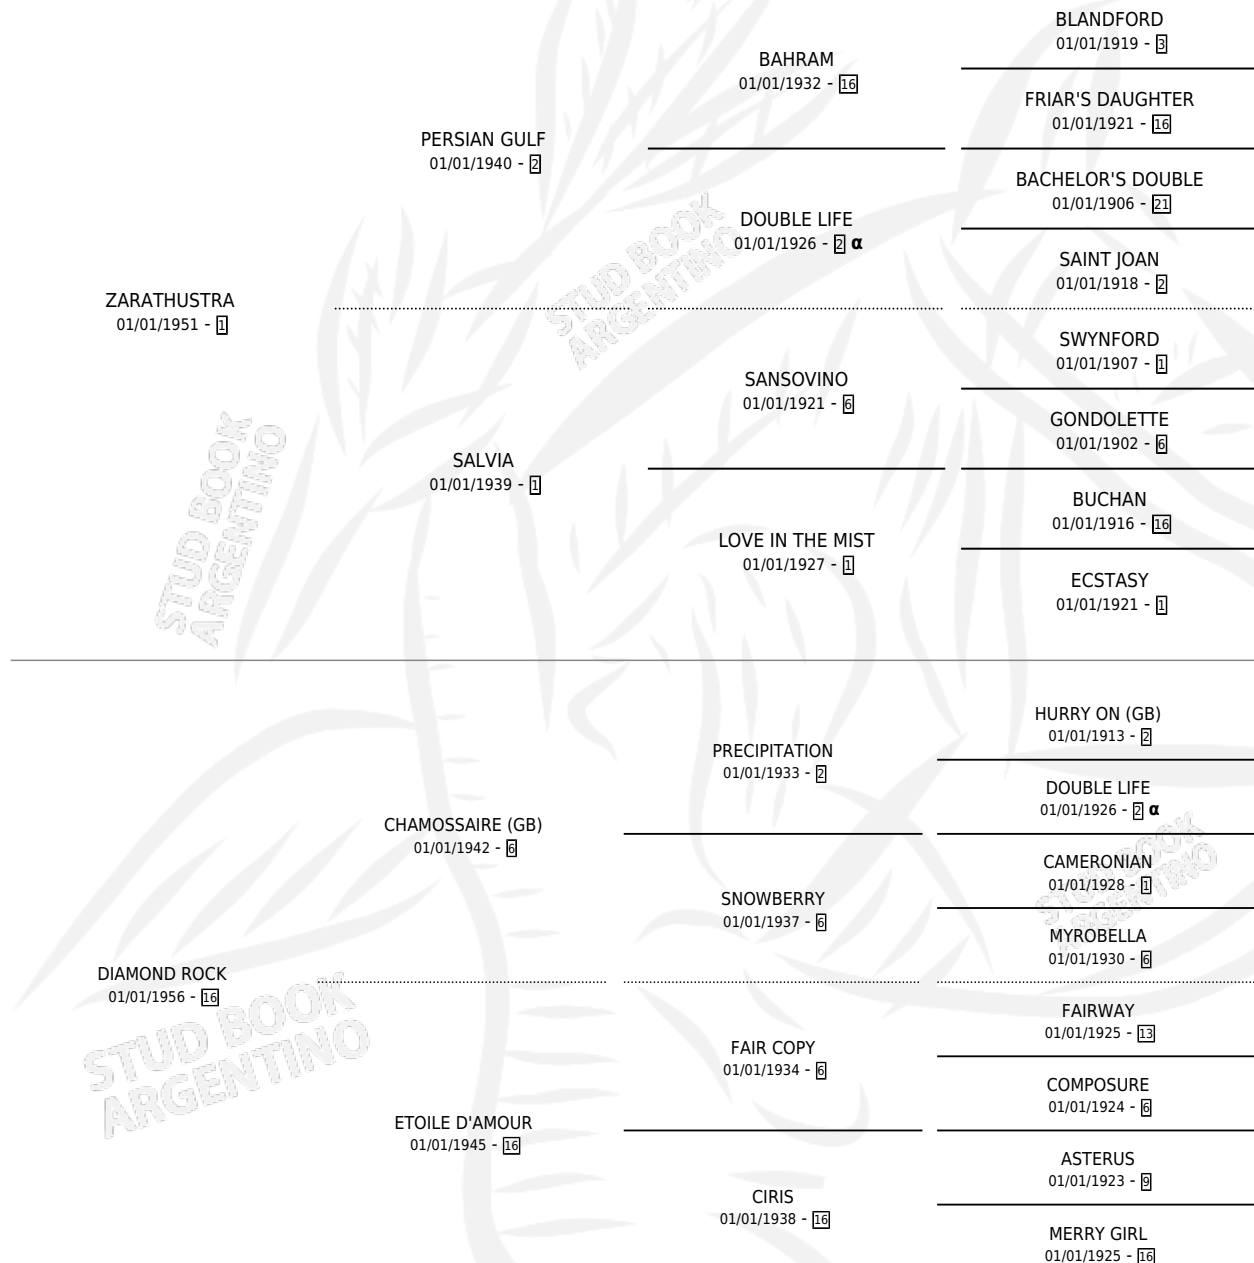

ZARDIA (GB)

por ZARATHUSTRA y DIAMOND ROCK por CHAMOSSAIRE (GB)

Gran Bretaña · Hembra · Alazan Tostado · SP ·
01/01/1964
Familia 16-g · Volumen web

ESTADO

TIPIFICACIÓN SANGUÍNEA	X
TIPIFICACIÓN POR ADN	X
PASAPORTE	X
IDENTIFICACIÓN POR MICROCHIP	X
REPRODUCTOR	✓

Lugar de nacimiento: Gran Bretaña

Criador: Extranjero

~

HIJOS

	MACHOS	HEMBRAS
2 NACIERON	2	0
2 CORRIERON	2	0
2 GANARON	2	0

0	0	0
GANADORES CL	GANADORES GR	GANADORES G1

PEDIGREE

INBREEDING : α

S

mientos 0 / Efectividad 0.00%

PADRILLO

PRODUCTO

CRIADOR

1ER SERVICIO

ÚLTIMO SERVICIO

MAJOR GUNDRY (GB)