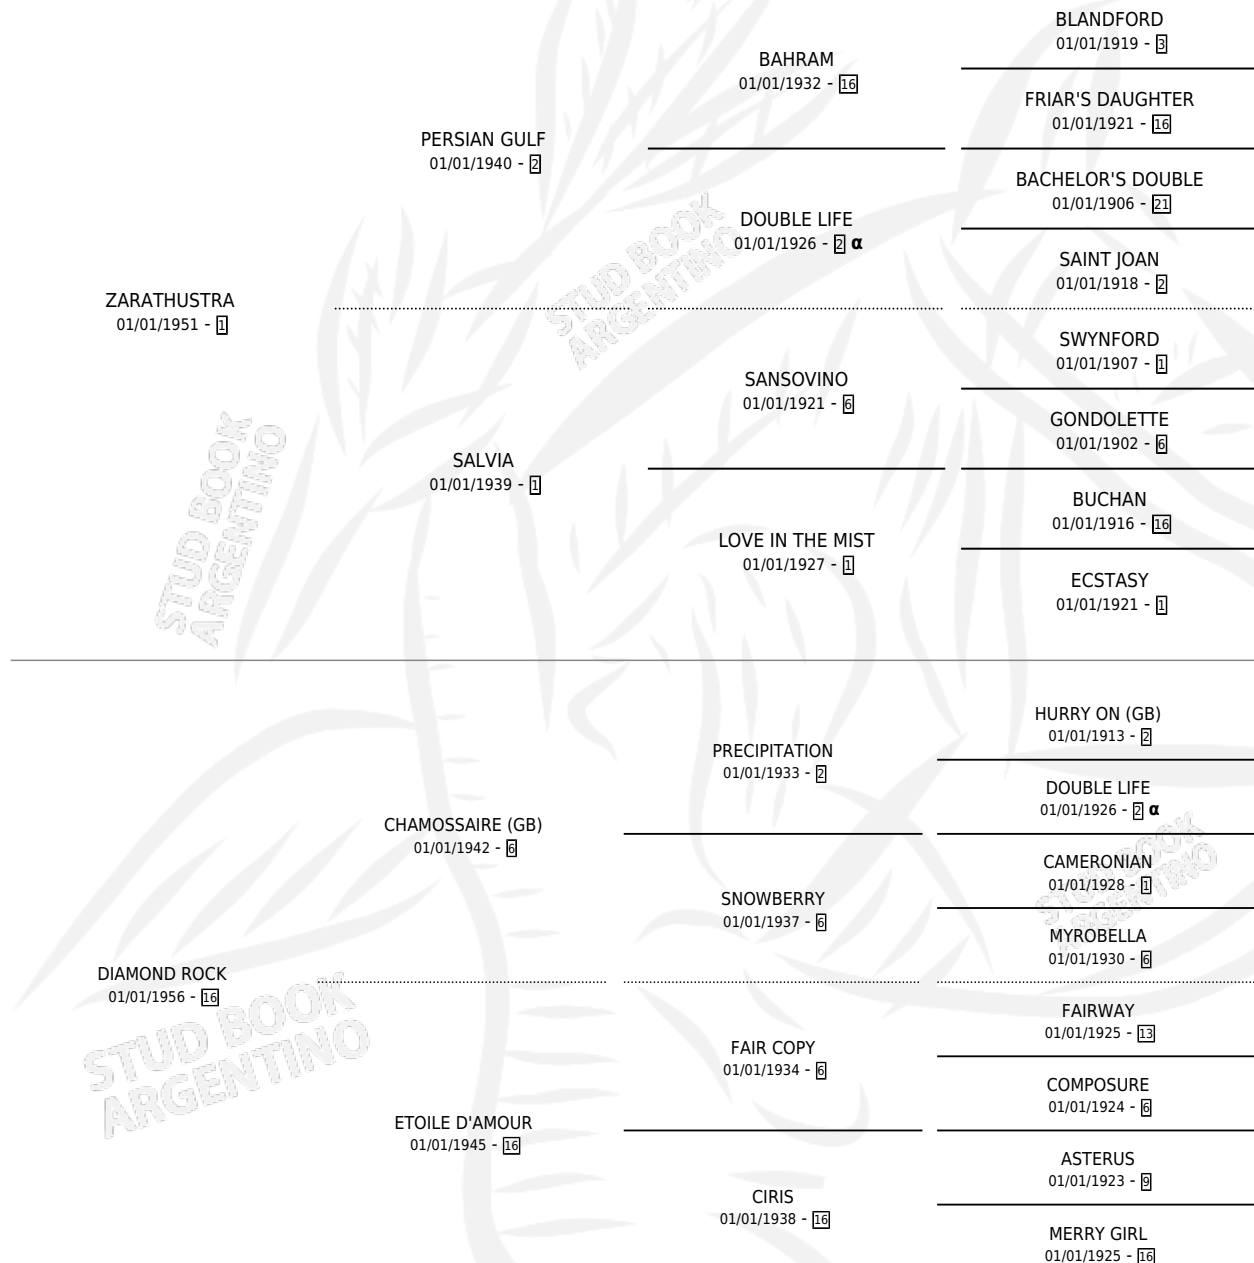

ZARDIA (GB)

por ZARATHUSTRA y DIAMOND ROCK por CHAMOSSAIRE (GB)

Gran Bretaña · Hembra · Alazan Tostado · SP ·
01/01/1964
Familia 16-g · Volumen web

ESTADO

TIPIFICACIÓN SANGUÍNEA	X
TIPIFICACIÓN POR ADN	X
PASAPORTE	X
IDENTIFICACIÓN POR MICROCHIP	X
REPRODUCTOR	✓

Lugar de nacimiento: Gran Bretaña

Criador: Extranjero

~

HIJOS

	MACHOS	HEMBRAS
2 NACIERON	2	0
2 CORRIERON	2	0
2 GANARON	2	0
0 GANADORES CL	0 GANADORES GR	0 GANADORES G1

PEDIGREE

INBREEDING : α

S

mientos 0 / Efectividad 0.00%

PADRILLO

PRODUCTO

CRIADOR

1ER SERVICIO

ÚLTIMO SERVICIO

MAJOR GUNDRY (GB)

∅