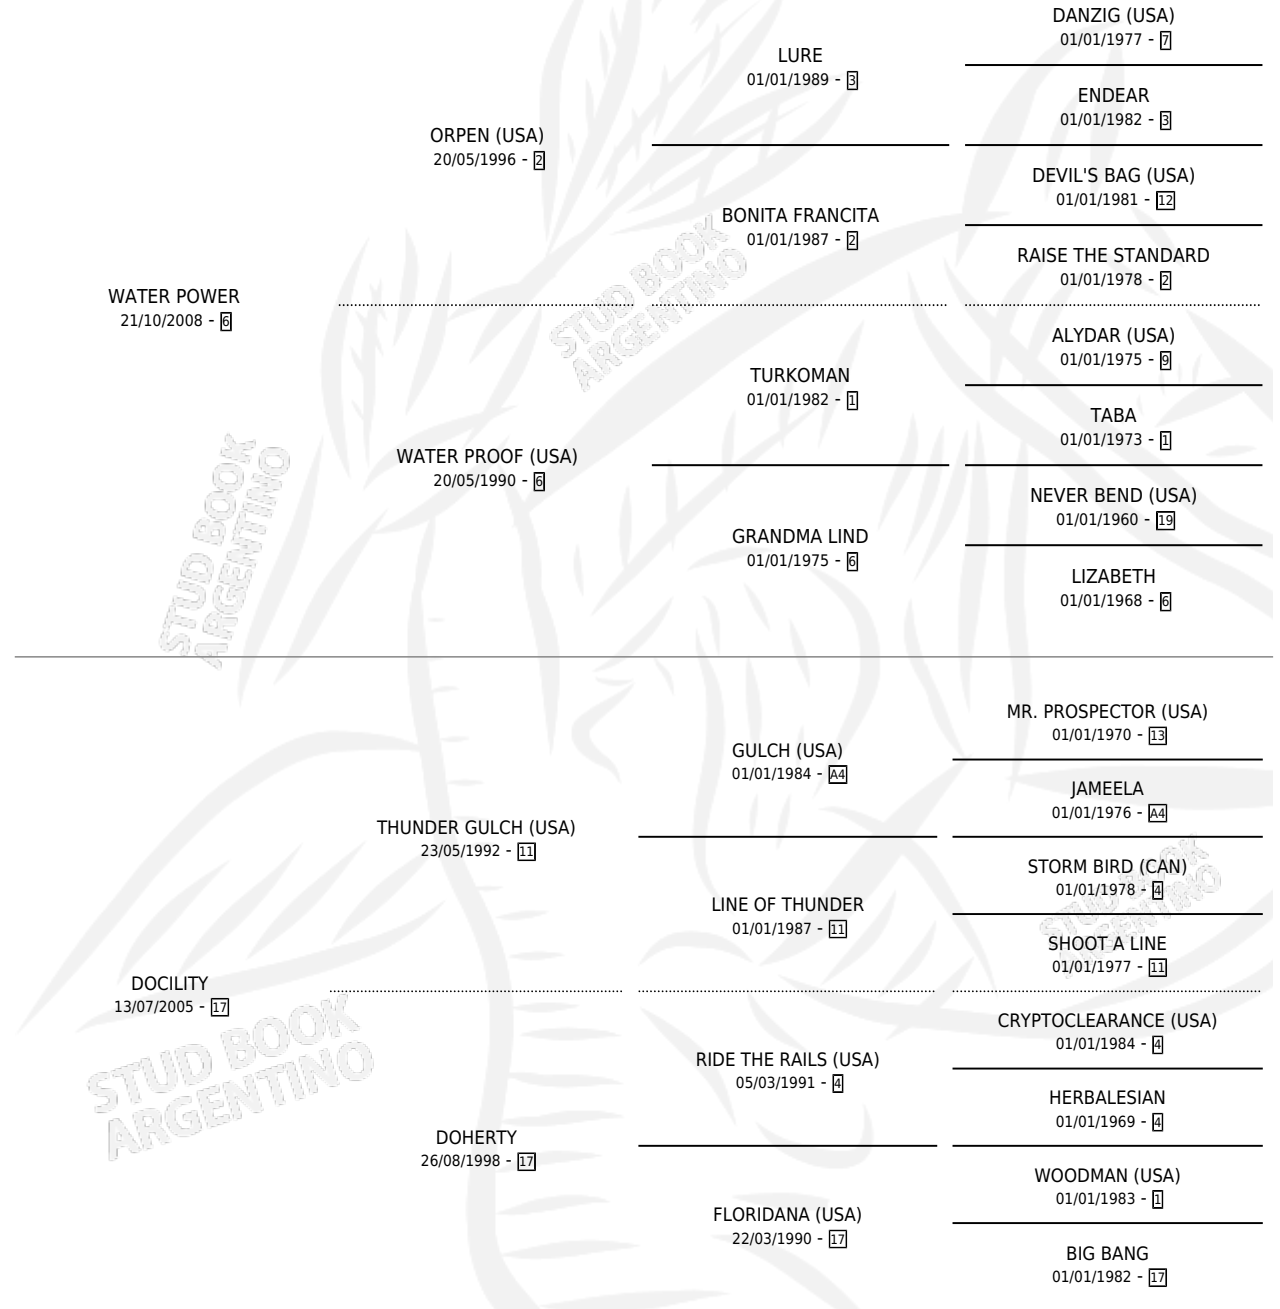

WATER TONI

por **WATER POWER** y **DOCILITY** por **THUNDER GULCH**
(USA)

Argentina · Macho · Alazan · SP · 01/10/2016
Familia 17-b · Volumen 42

ESTADO

TIPIFICACIÓN SANGUÍNEA	X
TIPIFICACIÓN POR ADN	✓
PASAPORTE	✓
IDENTIFICACIÓN POR MICROCHIP	✓
REPRODUCTOR	X

Lugar de nacimiento: Maalesh

Criador: Peñalosa Lupoli Yanine Erika

PEDIGREE

CAMPAÑA

Solo carreras oficiales de Argentina

POR EDAD

EDAD	CC	1°	2°	3°	4°	5°	NP	CLC	CLG	CLCG1	CLGG1	IMPORTE	GANANCIA / CC
3 AÑOS	1	0	0	0	0	1	0	0	0	0	0	\$0	\$0
TOTALES	1	0	0	0	0	1	0	0	0	0	0	\$0	\$0
%		0.0%	0.0%	0.0%	0.0%	100%	0.0%	0.0%	0.0%	0.0%	0.0%		