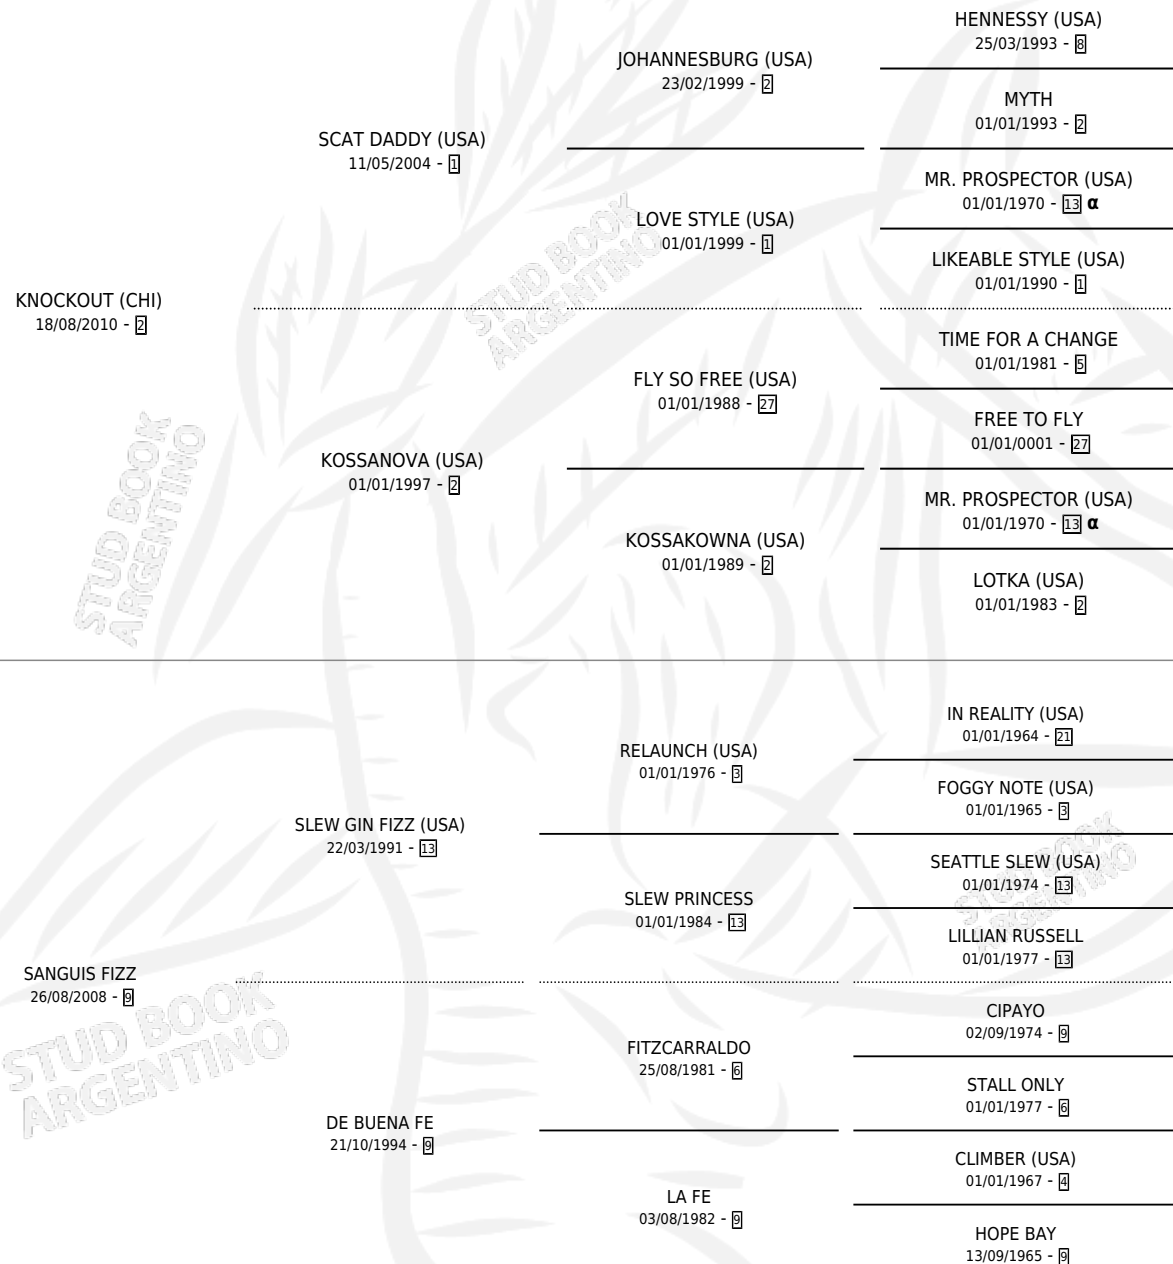

VENTEVEO GUACHO

por **KNOCKOUT (CHI)** y **SANGUIS FIZZ** por **SLEW GIN FIZZ (USA)**

Argentina · Macho · Tordillo · SP · 11/10/2016
Familia 9-g · Volumen 42

ESTADO

TIPIFICACIÓN SANGUÍNEA	X
TIPIFICACIÓN POR ADN	X
PASAPORTE	X
IDENTIFICACIÓN POR MICROCHIP	X
REPRODUCTOR	X

Lugar de nacimiento: Ojos Verdes
Criador: Ojos Verdes S.A.

PEDIGREE

INBREEDING : α

VENTEVEO GUACHO

Datos oficiales del Stud Book Argentino

Documento generado el 10/06/2026

studbook.org.ar