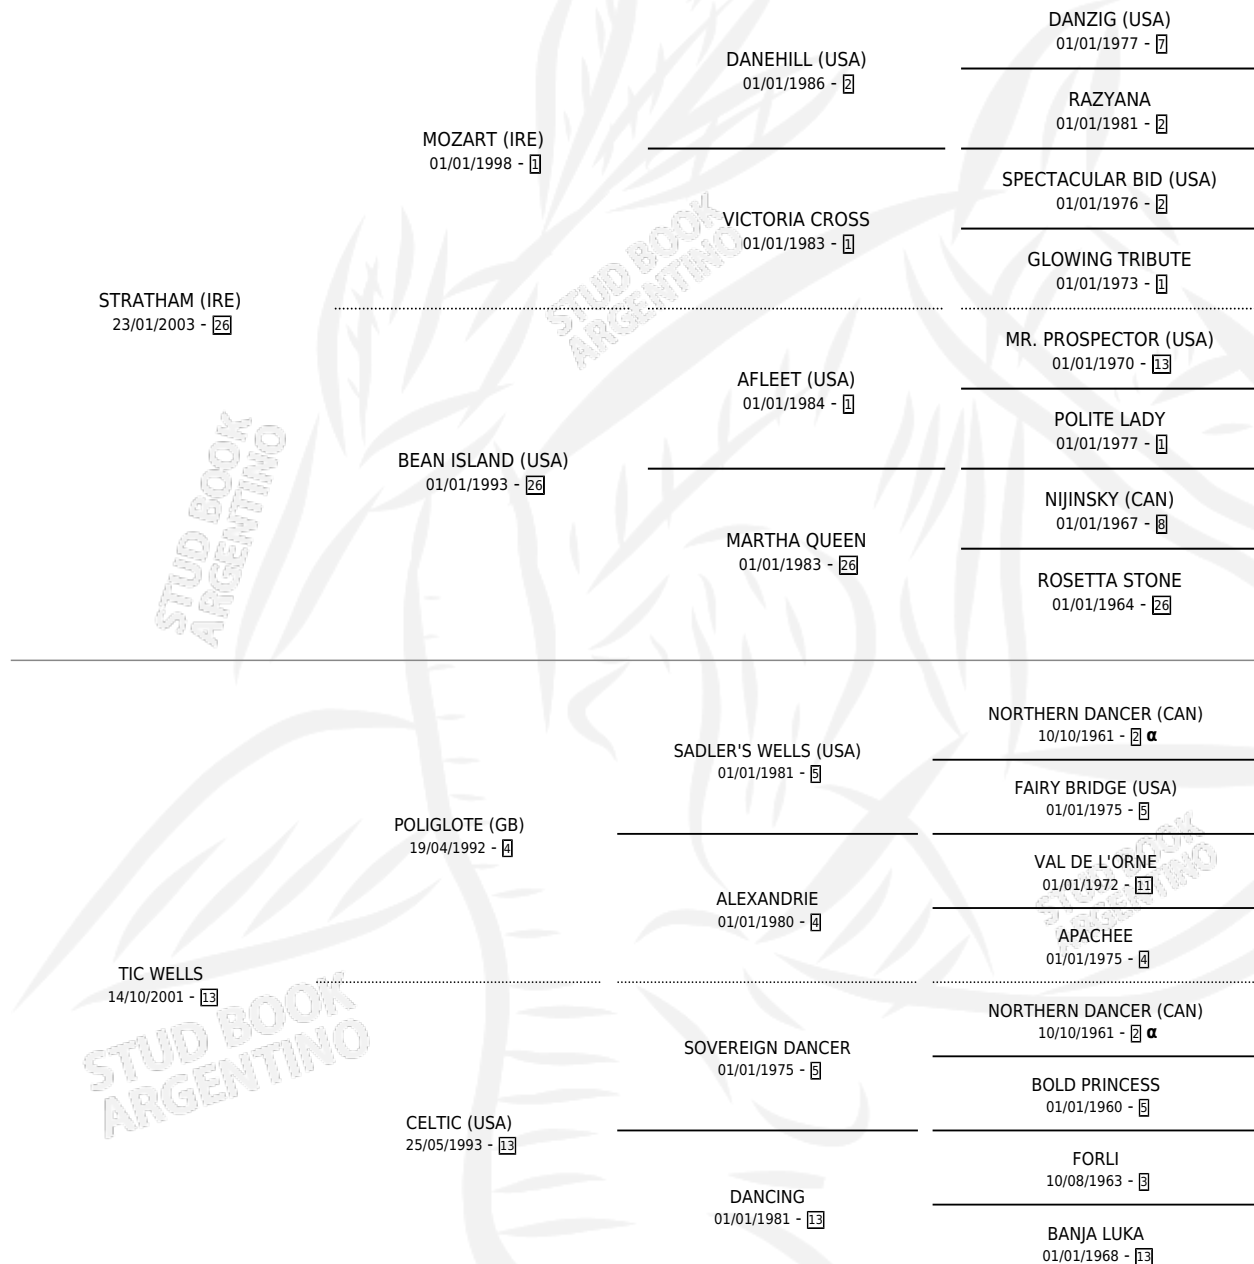

BLACK REVENGE

por STRATHAM (IRE) y TIC WELLS por POLIGLOTE (GB)

Argentina · Macho · Zaino · SP · 26/09/2016
Familia 13-c · Volumen 42

ESTADO

TIPIFICACIÓN SANGUÍNEA	X
TIPIFICACIÓN POR ADN	✓
PASAPORTE	✓
IDENTIFICACIÓN POR MICROCHIP	✓
REPRODUCTOR	X

Lugar de nacimiento: Nicanor

Criador: Nicanor

PEDIGREE

INBREEDING : α

CAMPAÑA

Solo carreras oficiales de Argentina

POR EDAD

EDAD	CC	1°	2°	3°	4°	5°	NP	CLC	CLG	CLCG1	CLGG1	IMPORTE	GANANCIA / CC
3 AÑOS	4	0	0	0	0	0	4	0	0	0	0	\$0	\$0
TOTALES	4	0	0	0	0	0	4	0	0	0	0	\$0	\$0
%		0.0%	0.0%	0.0%	0.0%	0.0%	100%	0.0%	0.0%	0.0%	0.0%		