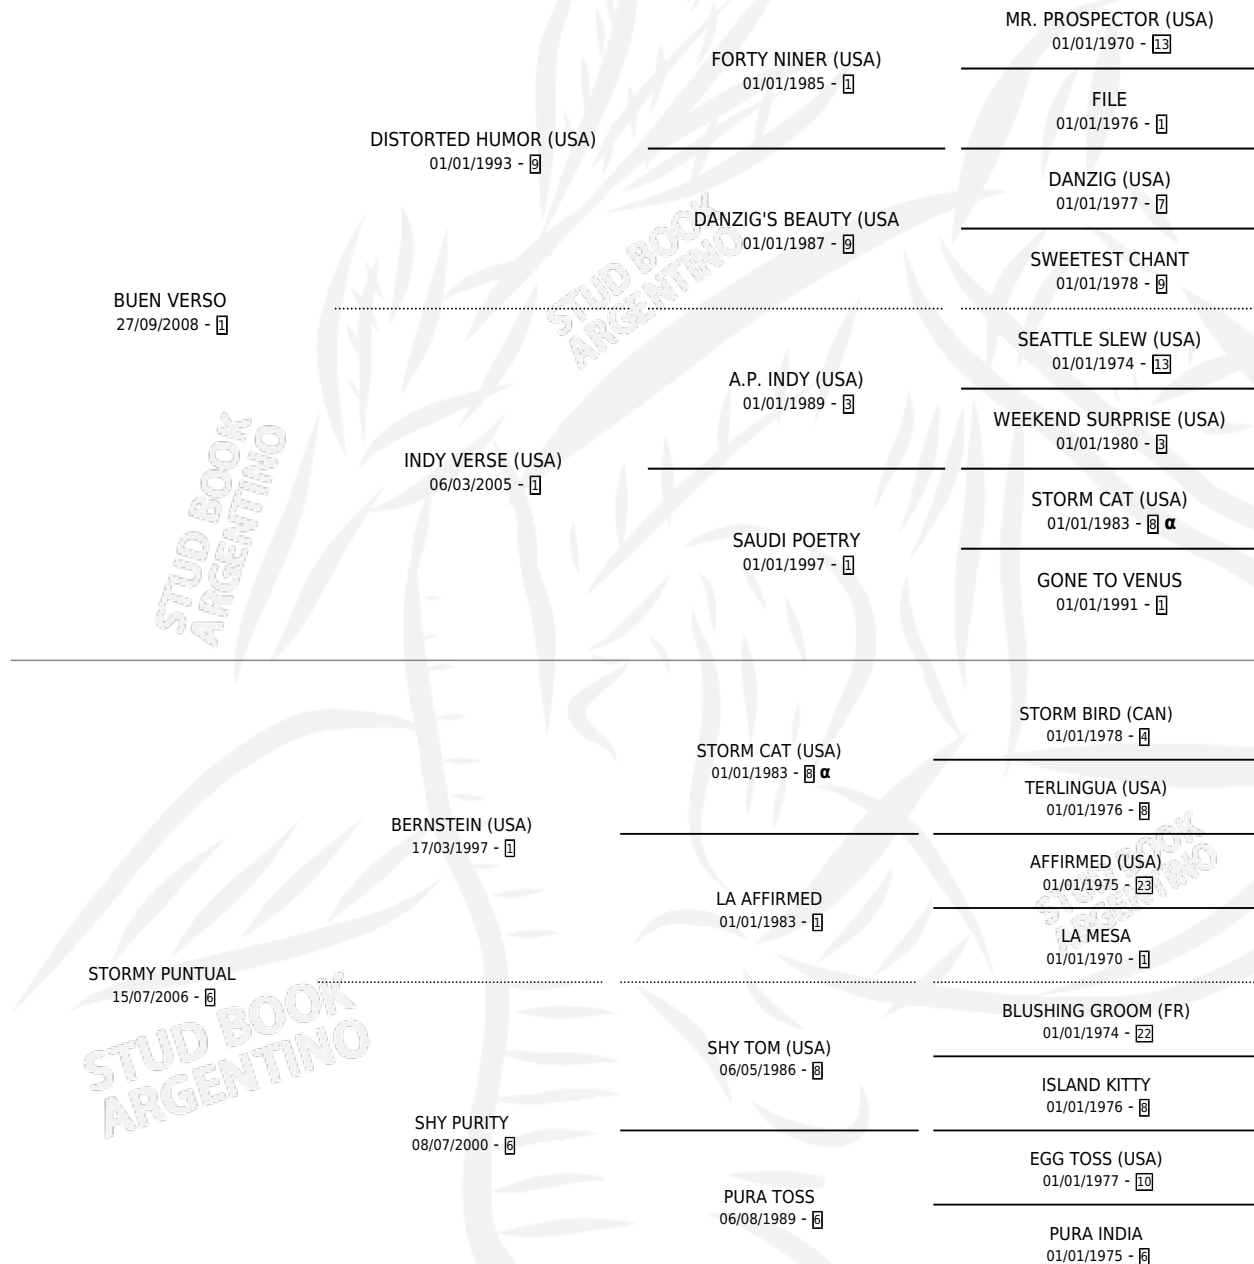

VERSERA PUNTUAL

por **BUEN VERSO** y **STORMY PUNTUAL** por **BERNSTEIN**
(USA)

Argentina · Hembra · Alazan · SP · 05/09/2016
Familia 6-f · Volumen 42

ESTADO

TIPIFICACIÓN SANGUÍNEA	X
TIPIFICACIÓN POR ADN	✓
PASAPORTE	✓
IDENTIFICACIÓN POR MICROCHIP	✓
REPRODUCTOR	✓

Lugar de nacimiento: La Teresina
Criador: Irouleguy Ricardo Angel

~

HIJOS

	MACHOS	HEMBRAS
2 NACIERON	2	0
SIN ACTUACIONES		

PEDIGREE

INBREEDING : α

CAMPAÑA

Solo carreras oficiales de Argentina

POR EDAD

EDAD	CC	1°	2°	3°	4°	5°	NP	CLC	CLG	CLCG1	CLGG1	IMPORTE	GANANCIA / CC
3 AÑOS	2	0	0	0	0	0	2	0	0	0	0	\$0	\$0
TOTALES	2	0	0	0	0	0	2	0	0	0	0	\$0	\$0
%		0.0%	0.0%	0.0%	0.0%	0.0%	100%	0.0%	0.0%	0.0%	0.0%		

SERVICIOS

Servicios **4** / Nacimientos **2** / Efectividad **50.00%**

PADRILLO	PRODUCTO	CRIADOR	1ER SERVICIO	ÚLTIMO SERVICIO
EXCHANGE KISS	∅		25/10/2023	27/10/2023
QUARANA (USA)	QUARA PUN (M T, 16/10/2023)	NUESTRO MAPA	31/10/2022	31/10/2022
DON PEDAL	DON HUMOR (M Z, 21/10/2022)	NUESTRO MAPA	11/11/2021	13/11/2021
DON PEDAL	∅		08/11/2020	10/11/2020