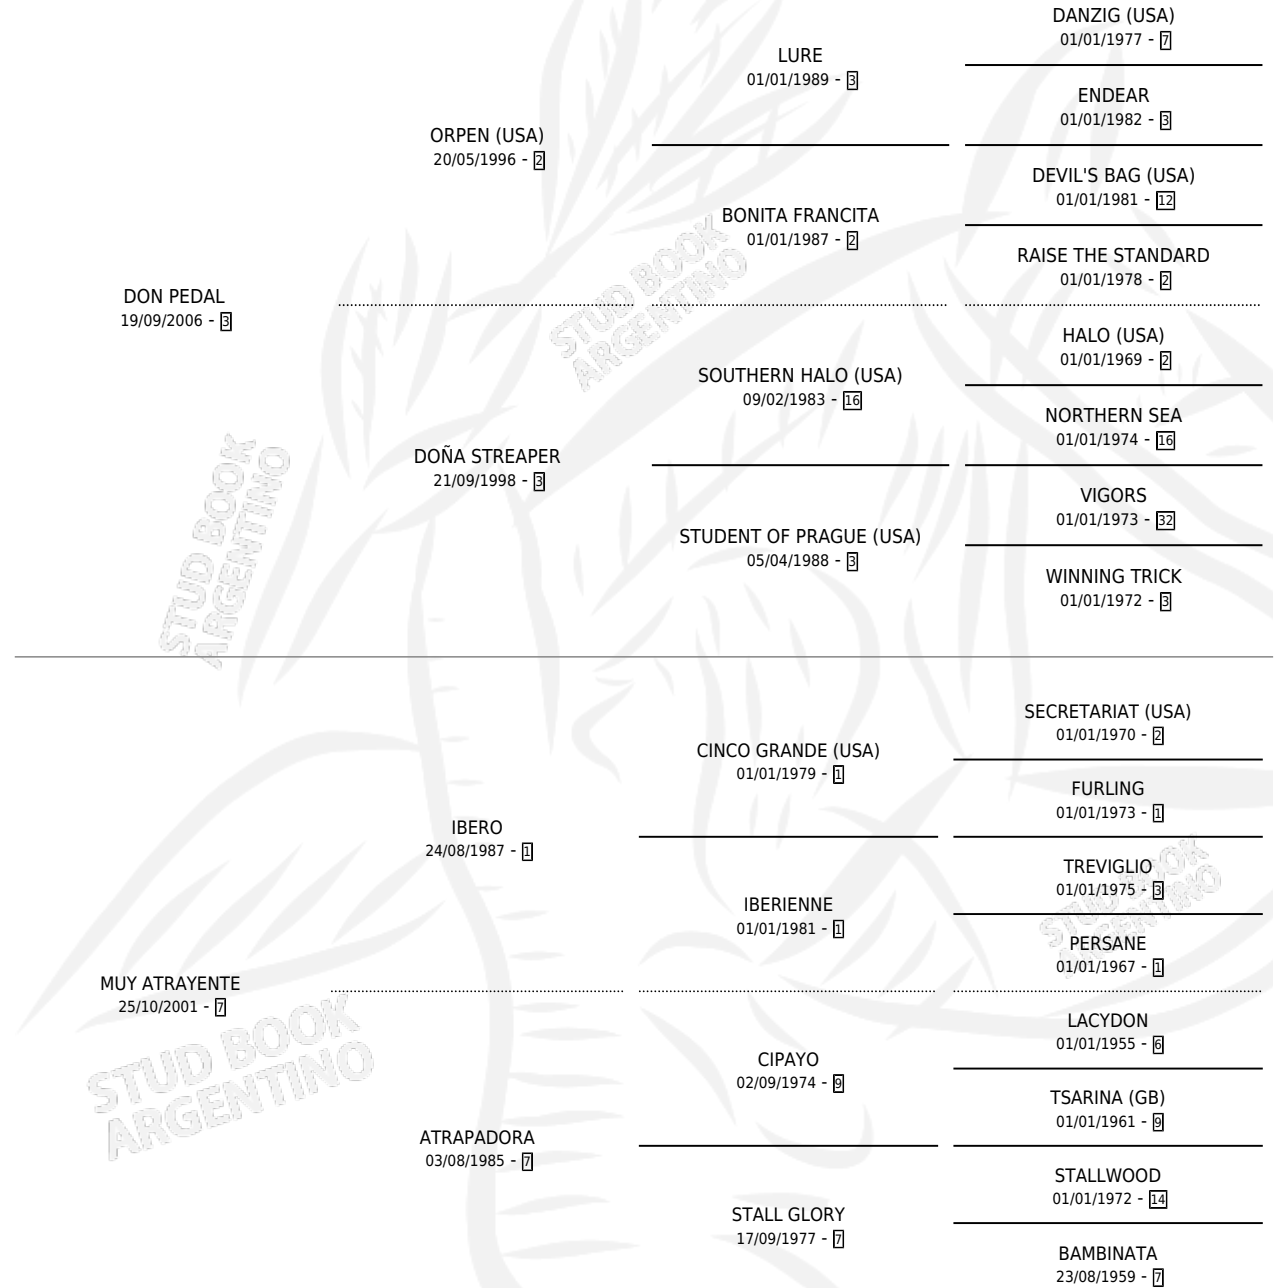

PELADO ARCE

por DON PEDAL y MUY ATRAYENTE por IBERO

Argentina · Macho · Zaino · SP · 05/09/2016
Familia 7 · Volumen 42

ESTADO

TIPIFICACIÓN SANGUÍNEA	X
TIPIFICACIÓN POR ADN	✓
PASAPORTE	✓
IDENTIFICACIÓN POR MICROCHIP	✓
REPRODUCTOR	X

Lugar de nacimiento: La Teresina
Criador: Haras Santa Victoria S.A.

PEDIGREE

CAMPAÑA

Solo carreras oficiales de Argentina

POR EDAD

EDAD	CC	1°	2°	3°	4°	5°	NP	CLC	CLG	CLCG1	CLGG1	IMPORTE	GANANCIA / CC
4 AÑOS	3	0	0	0	0	1	2	0	0	0	0	\$16,000	\$5,333
5 AÑOS	2	0	0	0	0	0	2	0	0	0	0	\$0	\$0
TOTALES	5	0	0	0	0	1	4	0	0	0	0	\$16,000	\$3,200
%		0.0%	0.0%	0.0%	0.0%	20.0%	80.0%	0.0%	0.0%	0.0%	0.0%		