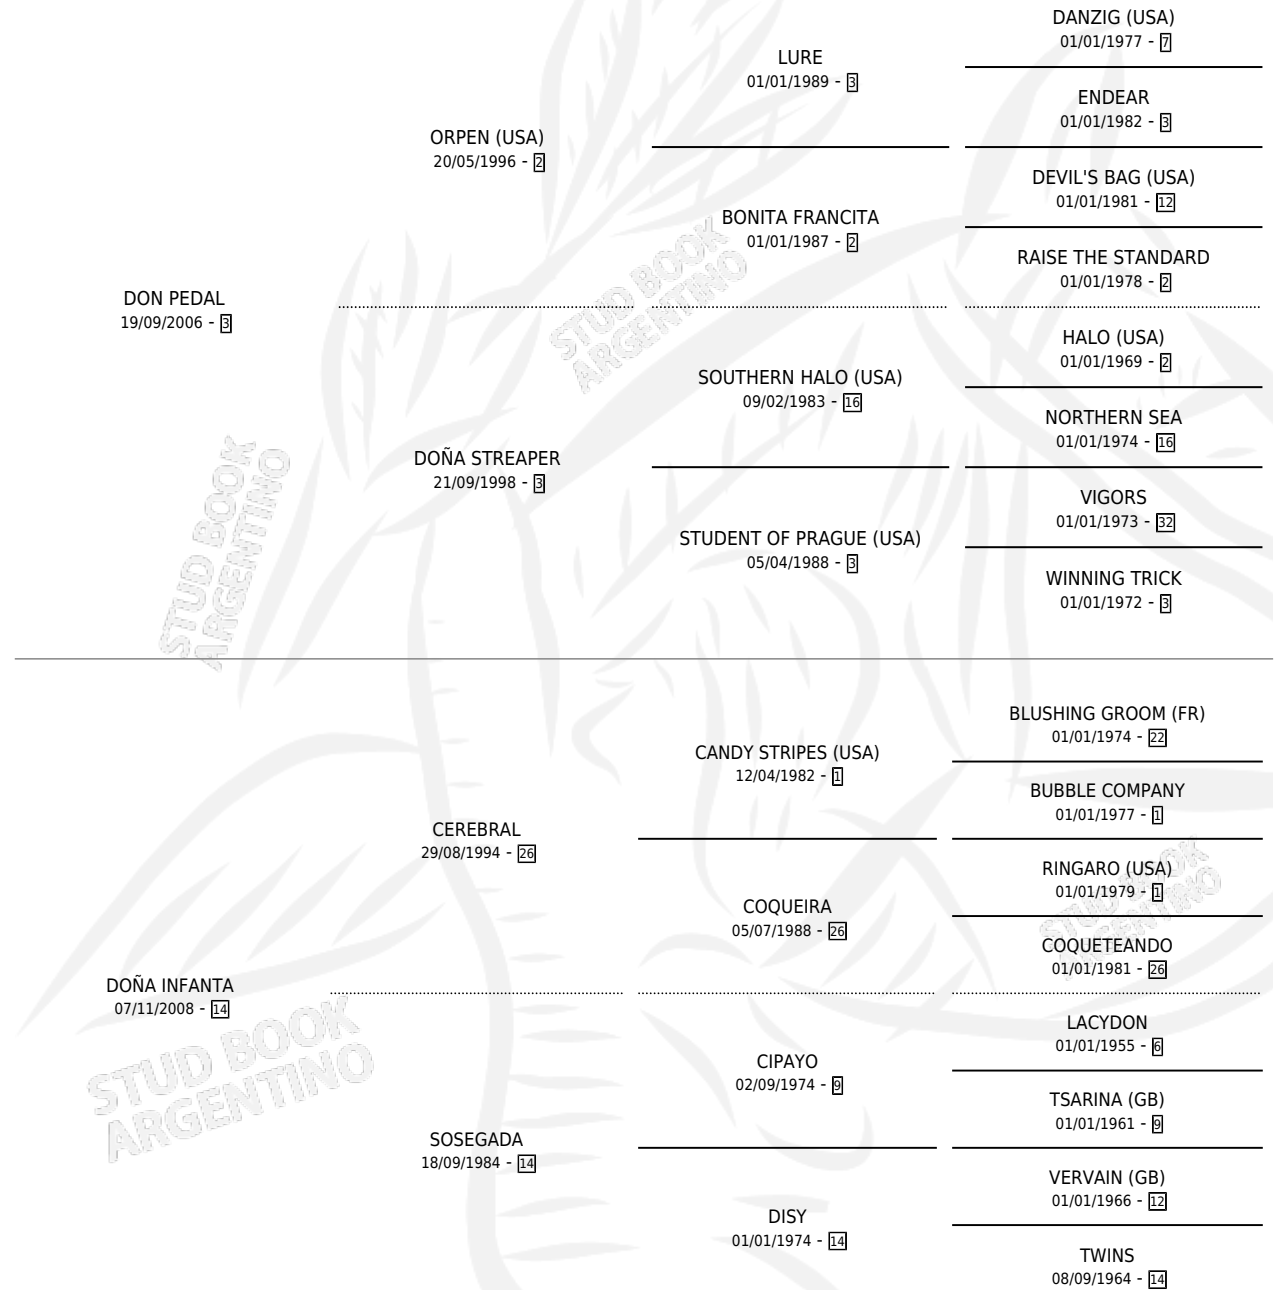

PEDALEANDO

por DON PEDAL y DOÑA INFANTA por CEREBRAL

Argentina · Macho · Zaino · SP · 05/09/2016
Familia 14-c · Volumen 42

ESTADO

TIPIFICACIÓN SANGUÍNEA	X
TIPIFICACIÓN POR ADN	X
PASAPORTE	X
IDENTIFICACIÓN POR MICROCHIP	X
REPRODUCTOR	X

Lugar de nacimiento: La Teresina

Criador: La Teresina

PEDIGREE

PEDALEANDO

Datos oficiales del Stud Book Argentino

Documento generado el 03/05/2026

studbook.org.ar