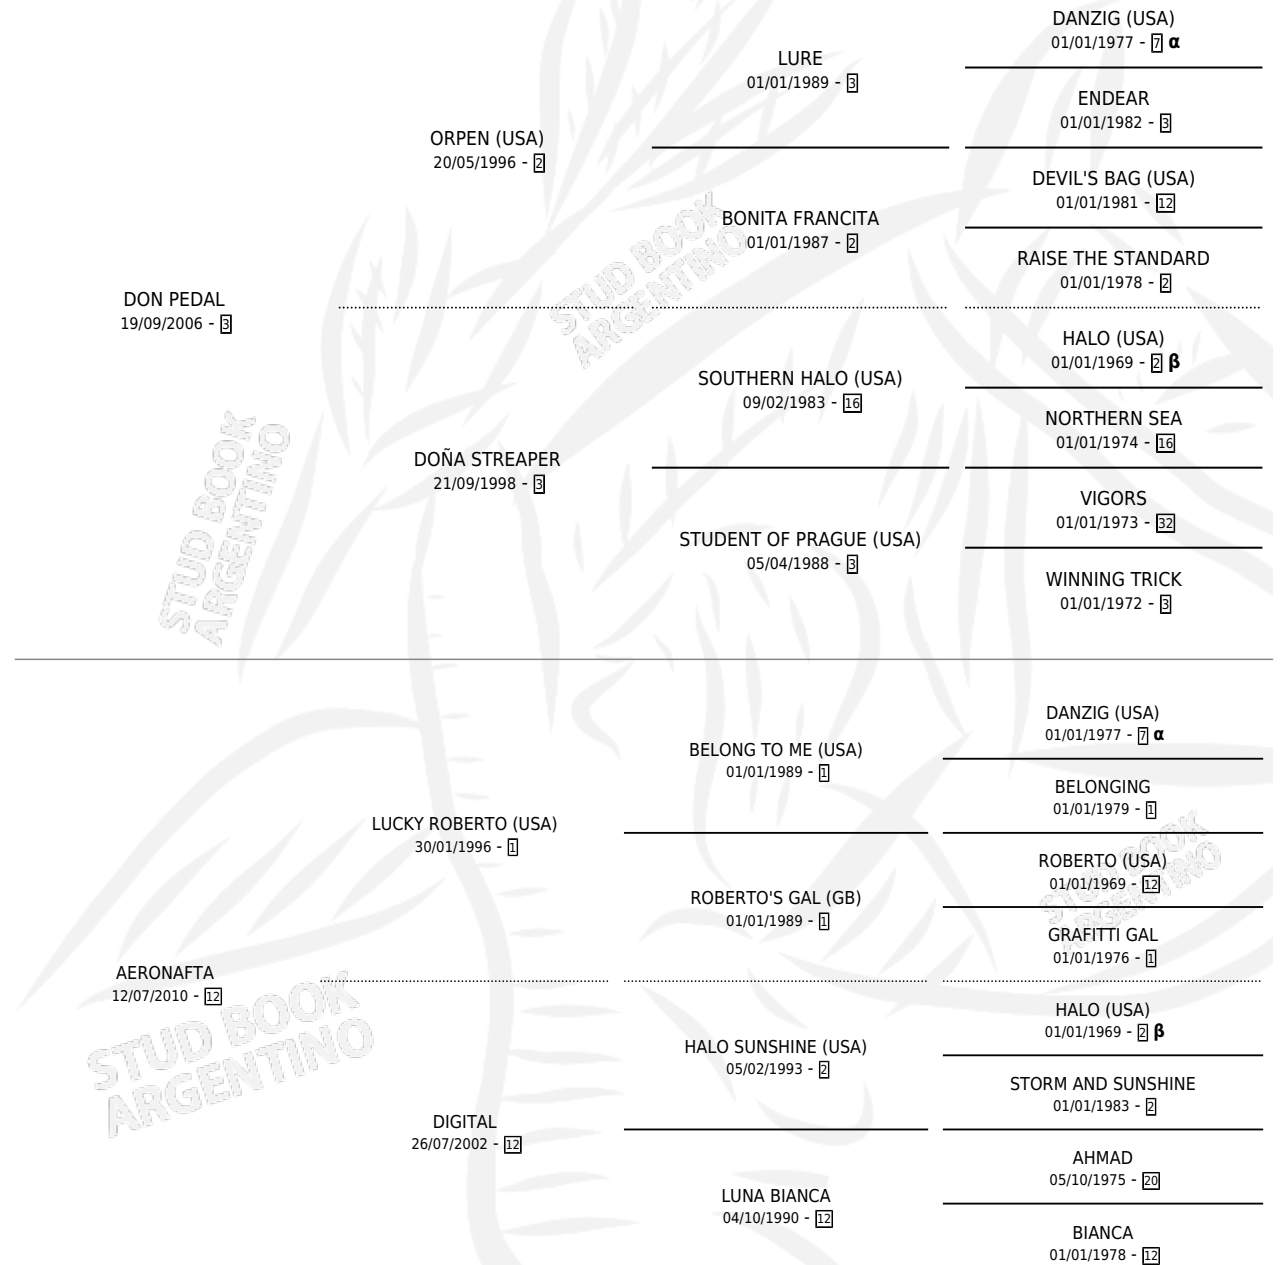

# AERO PEDAL

por **DON PEDAL** y **AERONAFTA** por **LUCKY ROBERTO**  
(USA)

Argentina · Hembra · Zaino · SP · 03/09/2016  
Familia 12-e · Volumen 42

## ESTADO

TIPIFICACIÓN SANGUÍNEA	X
TIPIFICACIÓN POR ADN	X
PASAPORTE	X
IDENTIFICACIÓN POR MICROCHIP	X
REPRODUCTOR	X

**Lugar de nacimiento:** La Teresina  
**Criador:** Quibus Maria Cristina

## PEDIGREE

INBREEDING : **α,β**