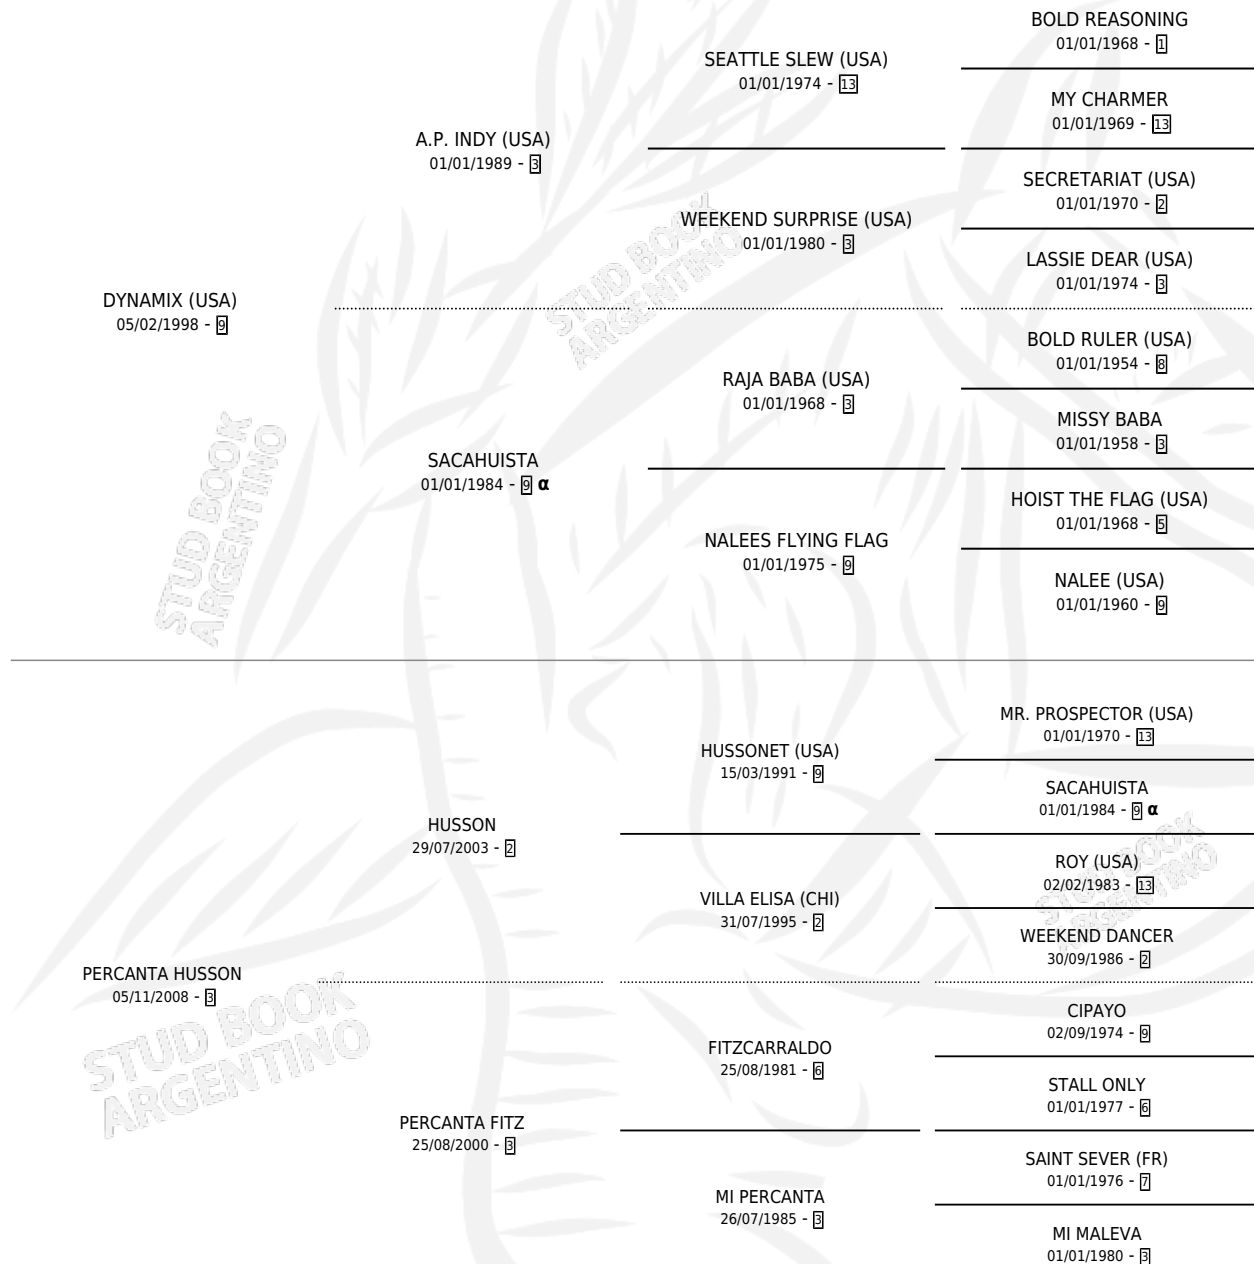

PERCANTA MIX

por **DYNAMIX (USA)** y **PERCANTA HUSSON** por **HUSSON**

Argentina · Hembra · Alazan · SP · 11/09/2016
Familia 3-h · Volumen 42

ESTADO

TIPIFICACIÓN SANGUÍNEA	X
TIPIFICACIÓN POR ADN	✓
PASAPORTE	✓
IDENTIFICACIÓN POR MICROCHIP	✓
REPRODUCTOR	✓

Lugar de nacimiento: El Tala
Criador: Firmamento

~

HIJOS

	MACHOS	HEMBRAS
2 NACIERON	1	1
2 CORRIERON	1	1

SIN ACTUACIONES

PEDIGREE

INBREEDING : α