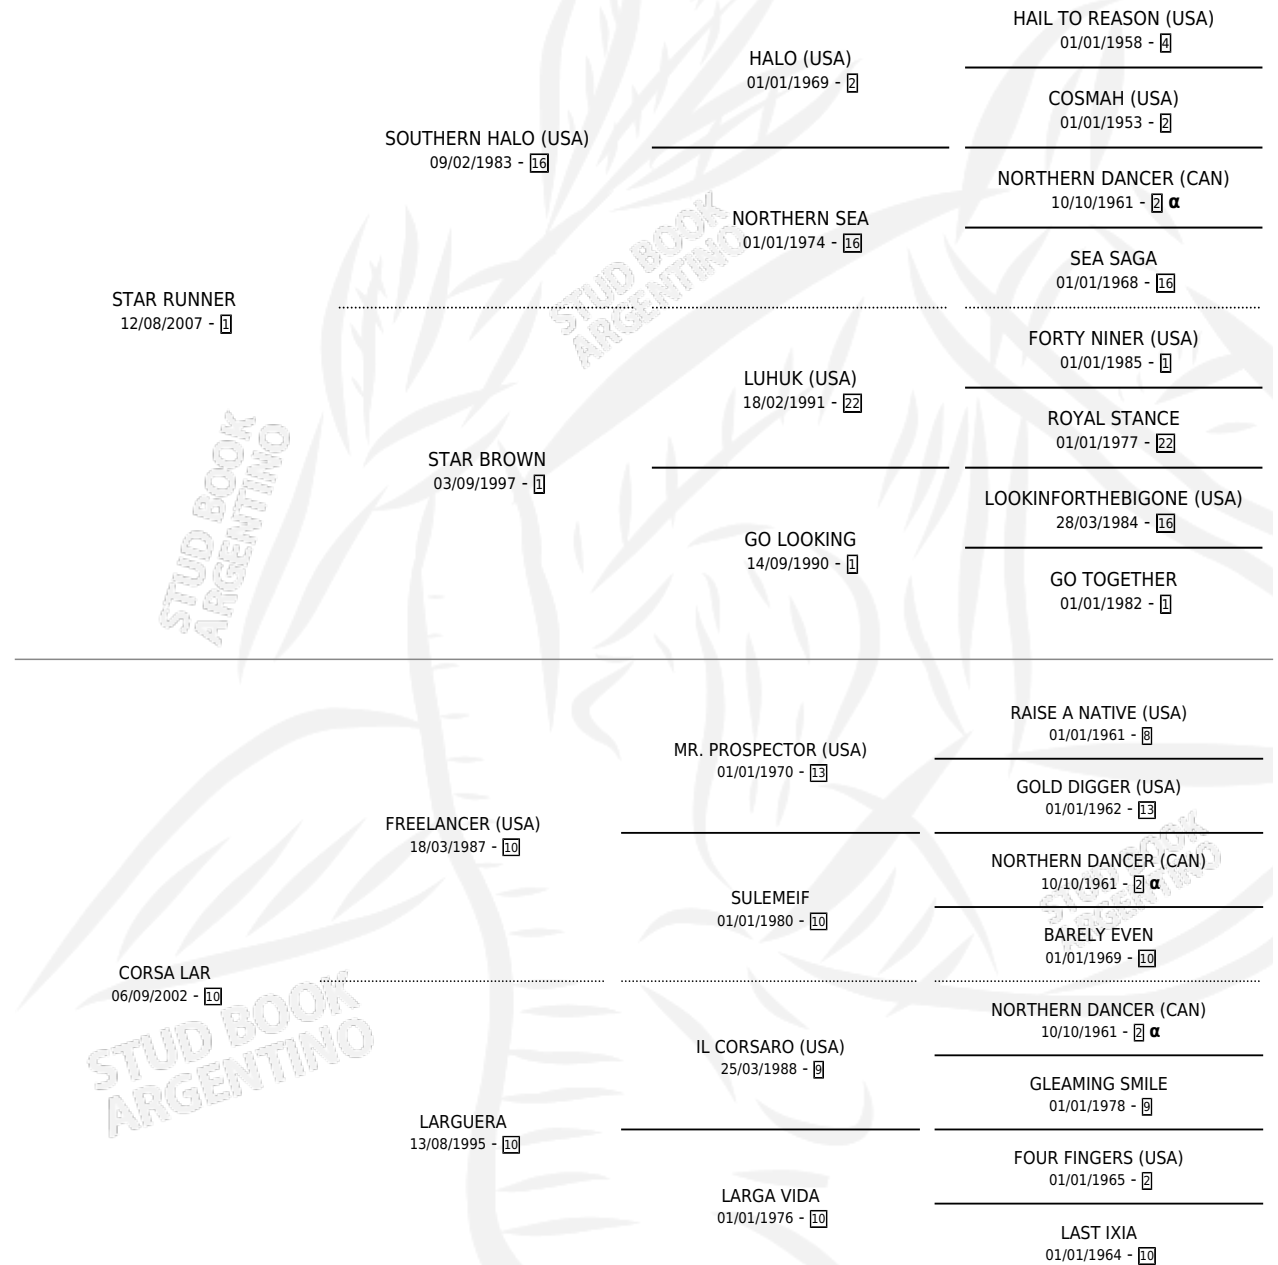

CORSA RUNNER

por STAR RUNNER y CORSA LAR por FREELANCER (USA)

Argentina · Hembra · Zaino · SP · 11/09/2016
Familia 10-a · Volumen 42

ESTADO

TIPIFICACIÓN SANGUÍNEA	X
TIPIFICACIÓN POR ADN	✓
PASAPORTE	✓
IDENTIFICACIÓN POR MICROCHIP	✓
REPRODUCTOR	✓

Lugar de nacimiento: El Tala
Criador: El Tala

~

HIJOS

	MACHOS	HEMBRAS
1 NACIERON	1	0

SIN ACTUACIONES

PEDIGREE

INBREEDING : α

CAMPAÑA

Solo carreras oficiales de Argentina

POR EDAD

EDAD	CC	1°	2°	3°	4°	5°	NP	CLC	CLG	CLCG1	CLGG1	IMPORTE	GANANCIA / CC
3 AÑOS	4	0	0	1	0	2	1	0	0	0	0	\$60,000	\$15,000
TOTALES	4	0	0	1	0	2	1	0	0	0	0	\$60,000	\$15,000
%		0.0%	0.0%	25.0%	0.0%	50.0%	25.0%	0.0%	0.0%	0.0%	0.0%		