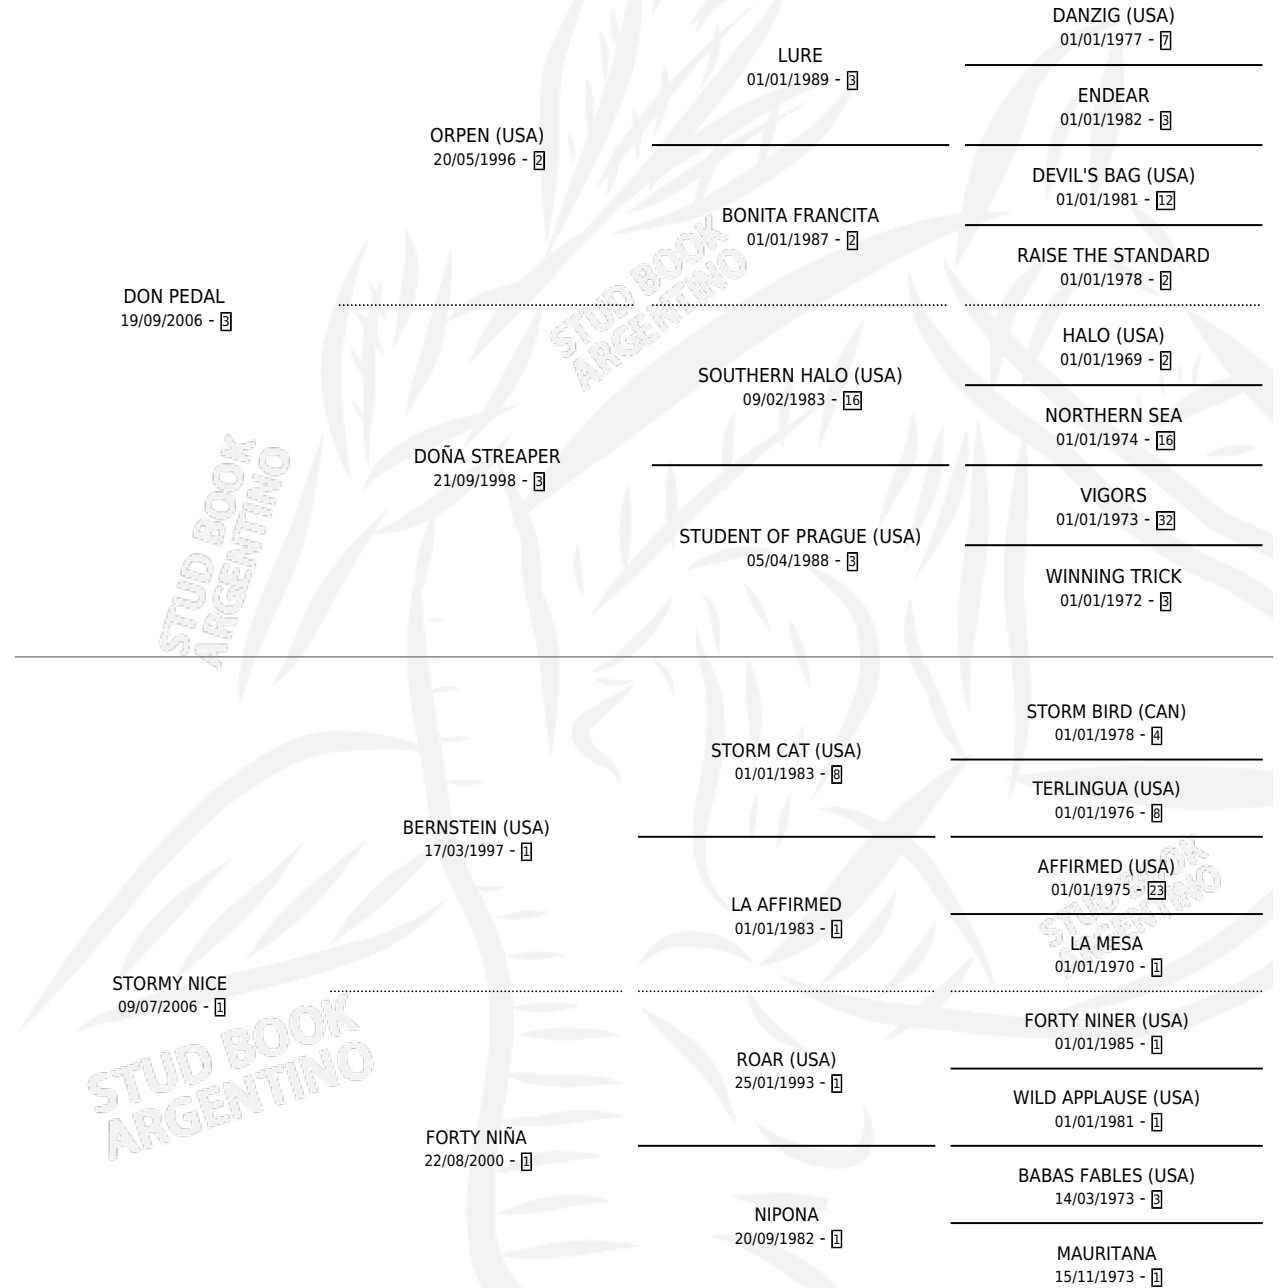

STORM PEDAL

por DON PEDAL y STORMY NICE por BERNSTEIN (USA)

Argentina · Macho · Zaino Colorado · SP · 03/09/2016
Familia 1-e · Volumen 42

ESTADO

TIPIFICACIÓN SANGUÍNEA	X
TIPIFICACIÓN POR ADN	X
PASAPORTE	X
IDENTIFICACIÓN POR MICROCHIP	X
REPRODUCTOR	X

Lugar de nacimiento: La Teresina

Criador: Irouleguy Ricardo Angel

PEDIGREE

STORM PEDAL

Datos oficiales del Stud Book Argentino

Documento generado el 05/05/2026

studbook.org.ar