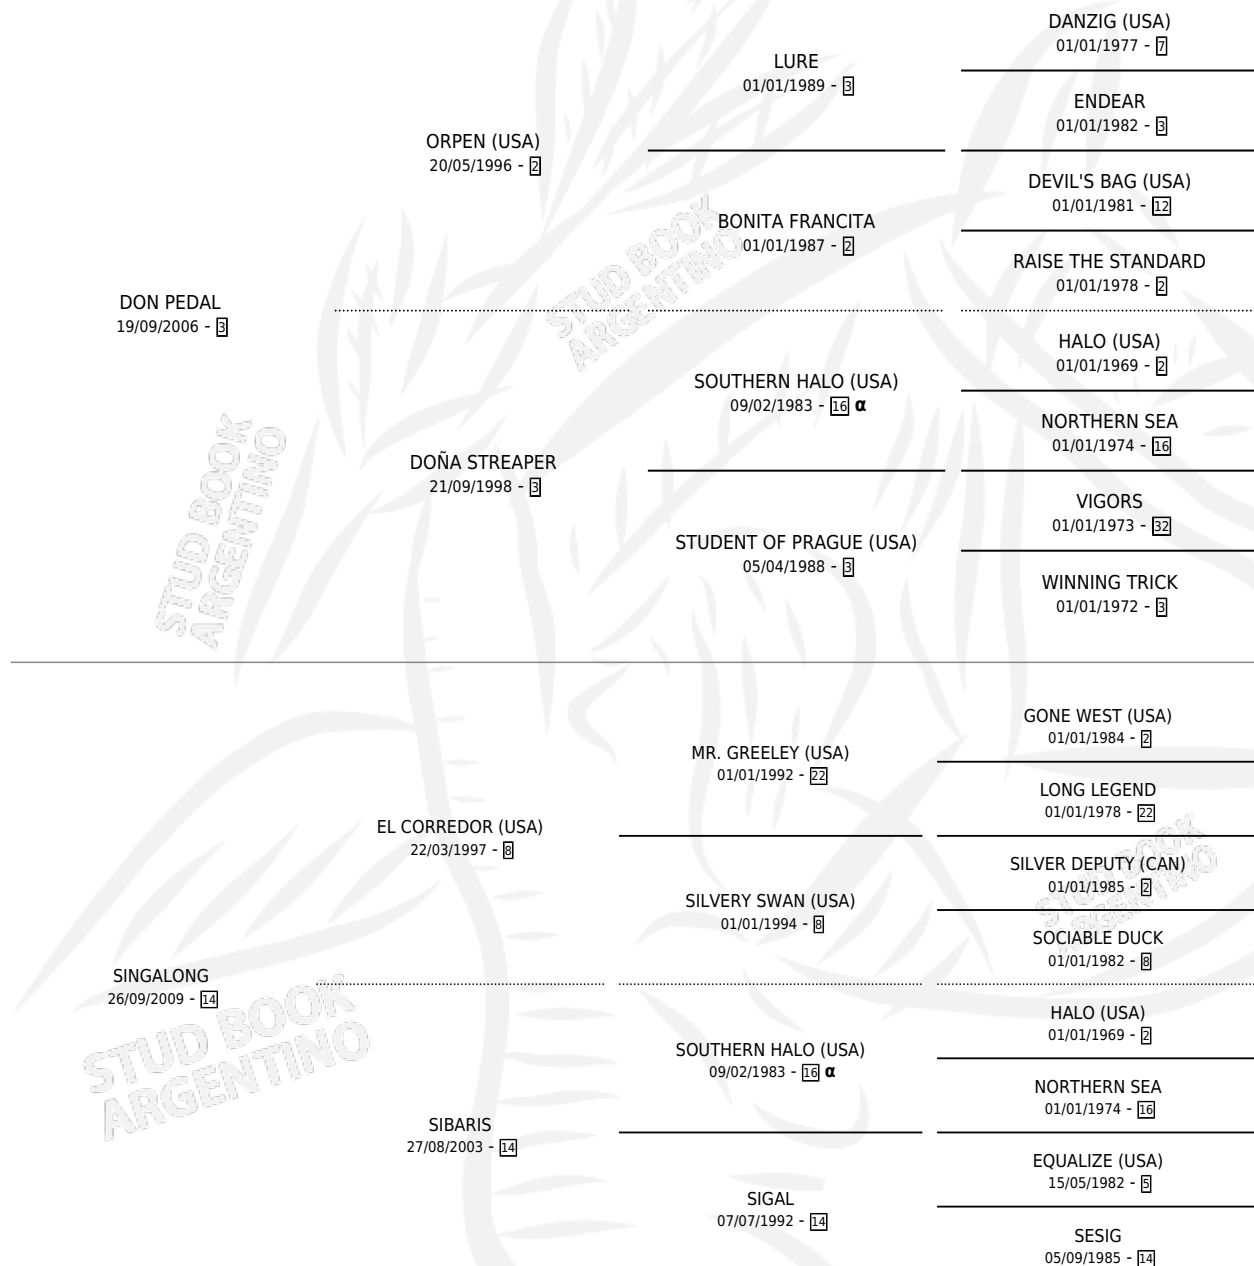

# PEDAL LARGO

por DON PEDAL y SINGALONG por EL CORREDOR (USA)

Argentina · Macho · Zaino · SP · 03/09/2016  
Familia 14-c · Volumen 42

## ESTADO

TIPIFICACIÓN SANGUÍNEA	X
TIPIFICACIÓN POR ADN	X
PASAPORTE	X
IDENTIFICACIÓN POR MICROCHIP	X
REPRODUCTOR	X

**Lugar de nacimiento:** La Teresina  
**Criador:** Irouleguy Ricardo Angel

## PEDIGREE

INBREEDING : α