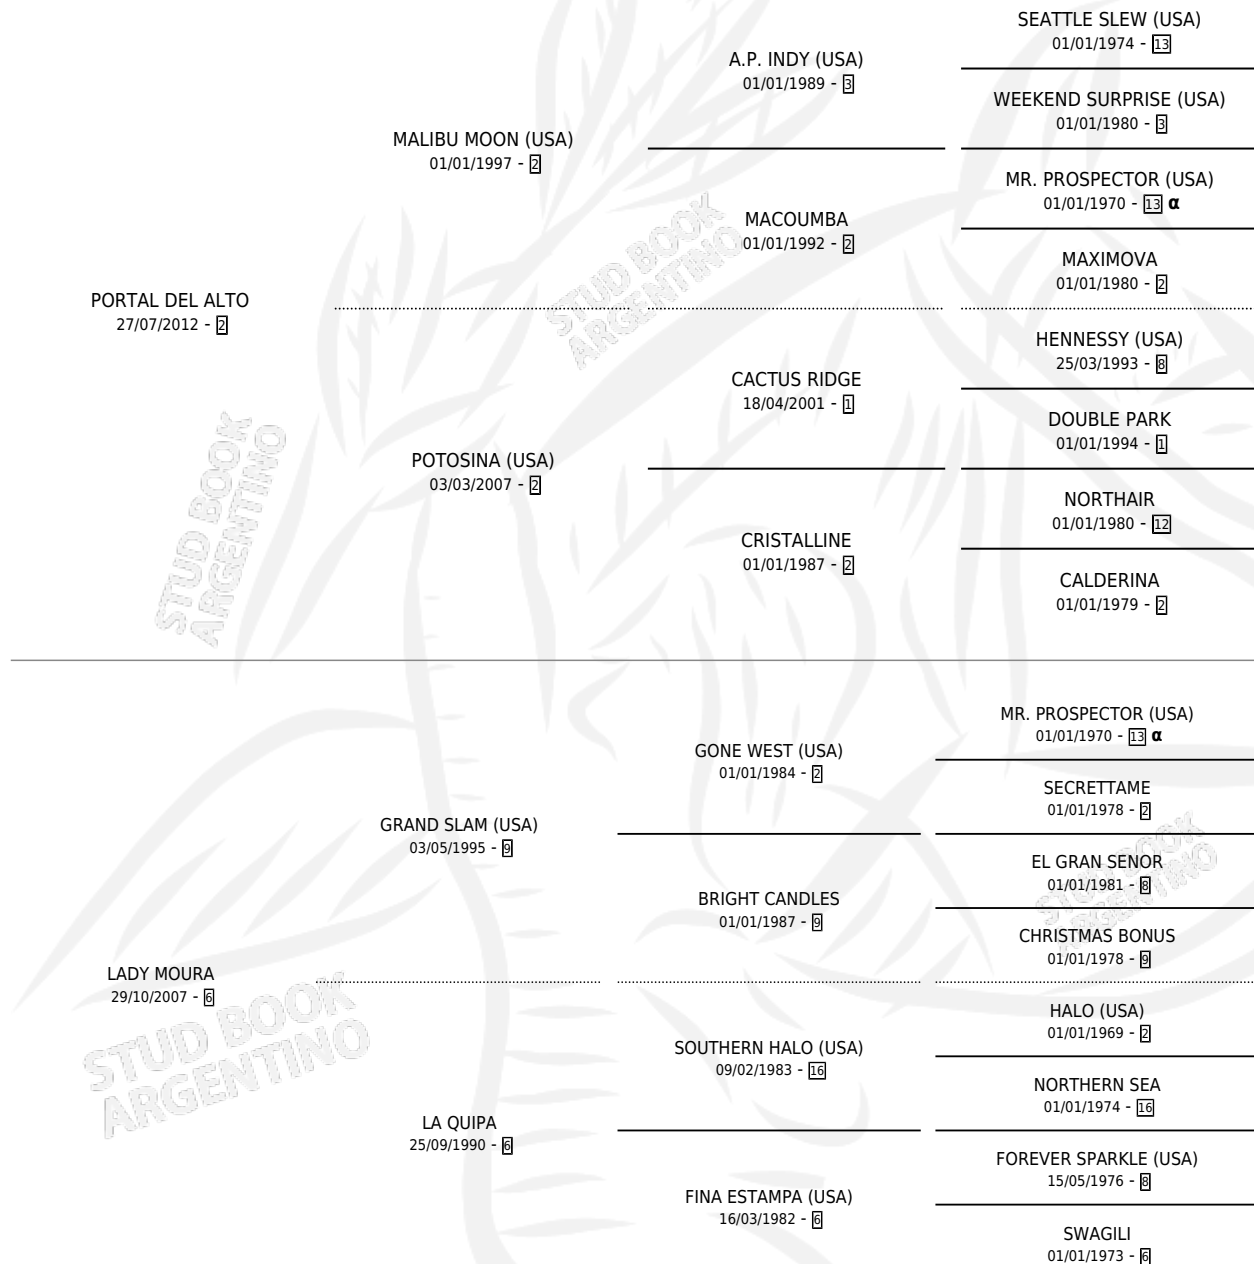

LADY HIGH

por **PORTAL DEL ALTO** y **LADY MOURA** por **GRAND SLAM**
(USA)

Argentina · Hembra · Zaino · SP · 02/09/2016
Familia 6-f · Volumen 42

ESTADO

TIPIFICACIÓN SANGUÍNEA	X
TIPIFICACIÓN POR ADN	✓
PASAPORTE	✓
IDENTIFICACIÓN POR MICROCHIP	✓
REPRODUCTOR	✓

Lugar de nacimiento: Chenaut
Criador: Vargas Lerena Arturo Gonzalo

~

HIJOS

	MACHOS	HEMBRAS
2 NACIERON	1	1
SIN ACTUACIONES		

PEDIGREE

INBREEDING : α