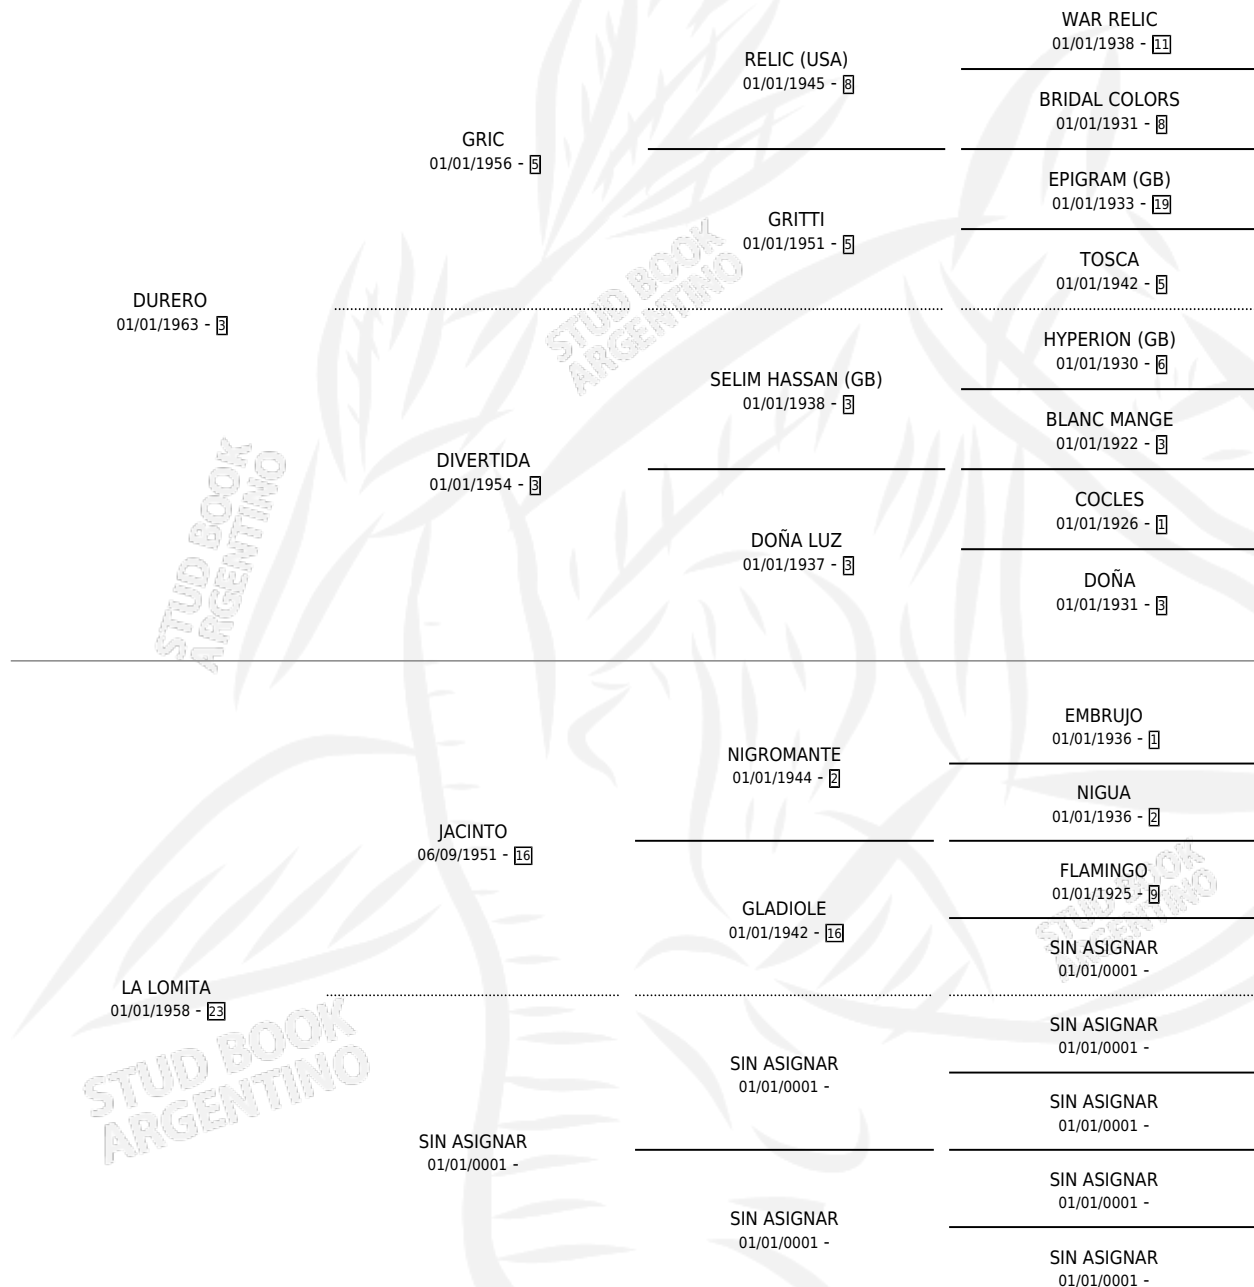

PASARELLA

por DURERO y LA LOMITA por JACINTO

Argentina · Hembra · Alazan · SP · 01/01/1976
Familia 23-a · Volumen 29

ESTADO

TIPIFICACIÓN SANGUÍNEA	X
TIPIFICACIÓN POR ADN	X
PASAPORTE	X
IDENTIFICACIÓN POR MICROCHIP	X
REPRODUCTOR	X

Lugar de nacimiento: Campo particular

Criador: Sin dato

~

HIJOS

	MACHOS	HEMBRAS
1 NACIERON	0	1
1 CORRIERON	0	1
1 GANARON	0	1
0 GANADORES CL	0 GANADORES GR	0 GANADORES G1

PEDIGREE