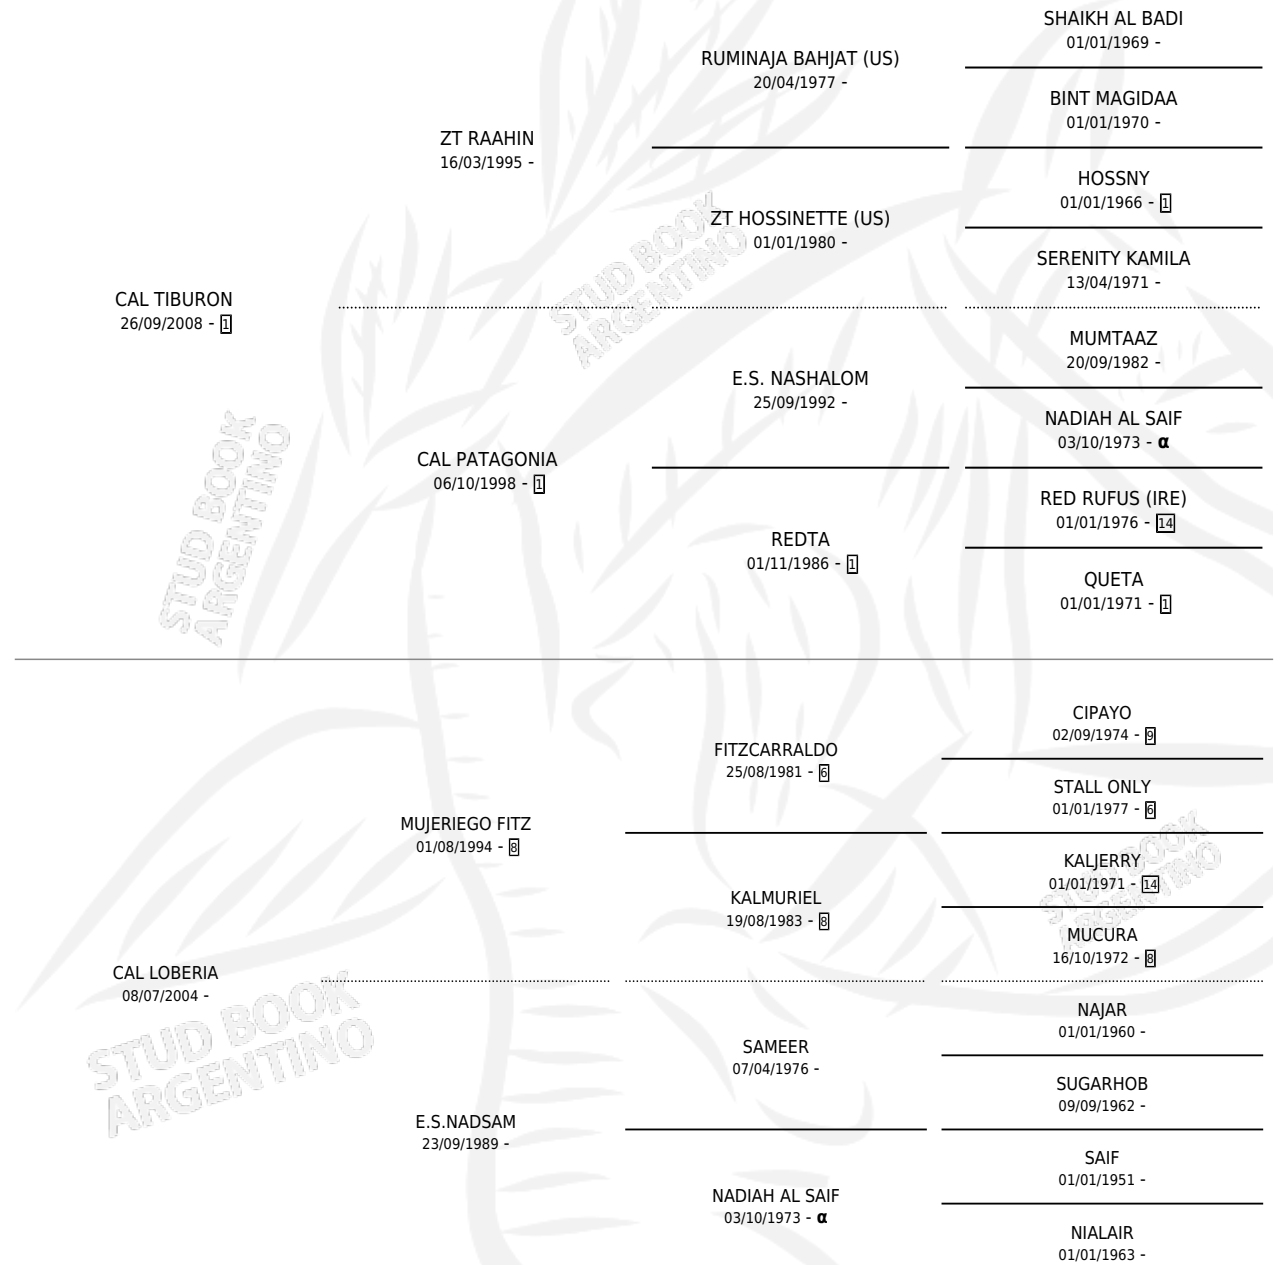

# CAL ESTATUARIO

por CAL TIBURON y CAL LOBERIA por MUJERIEGO FITZ

Argentina · Macho · Zaino · AA · 21/09/2016  
Familia · Volumen 42

## ESTADO

TIPIFICACIÓN SANGUÍNEA	X
TIPIFICACIÓN POR ADN	X
PASAPORTE	X
IDENTIFICACIÓN POR MICROCHIP	X
REPRODUCTOR	X

**Lugar de nacimiento:** Cal Ramon  
**Criador:** Serra Patricia

## PEDIGREE

INBREEDING :  $\alpha$