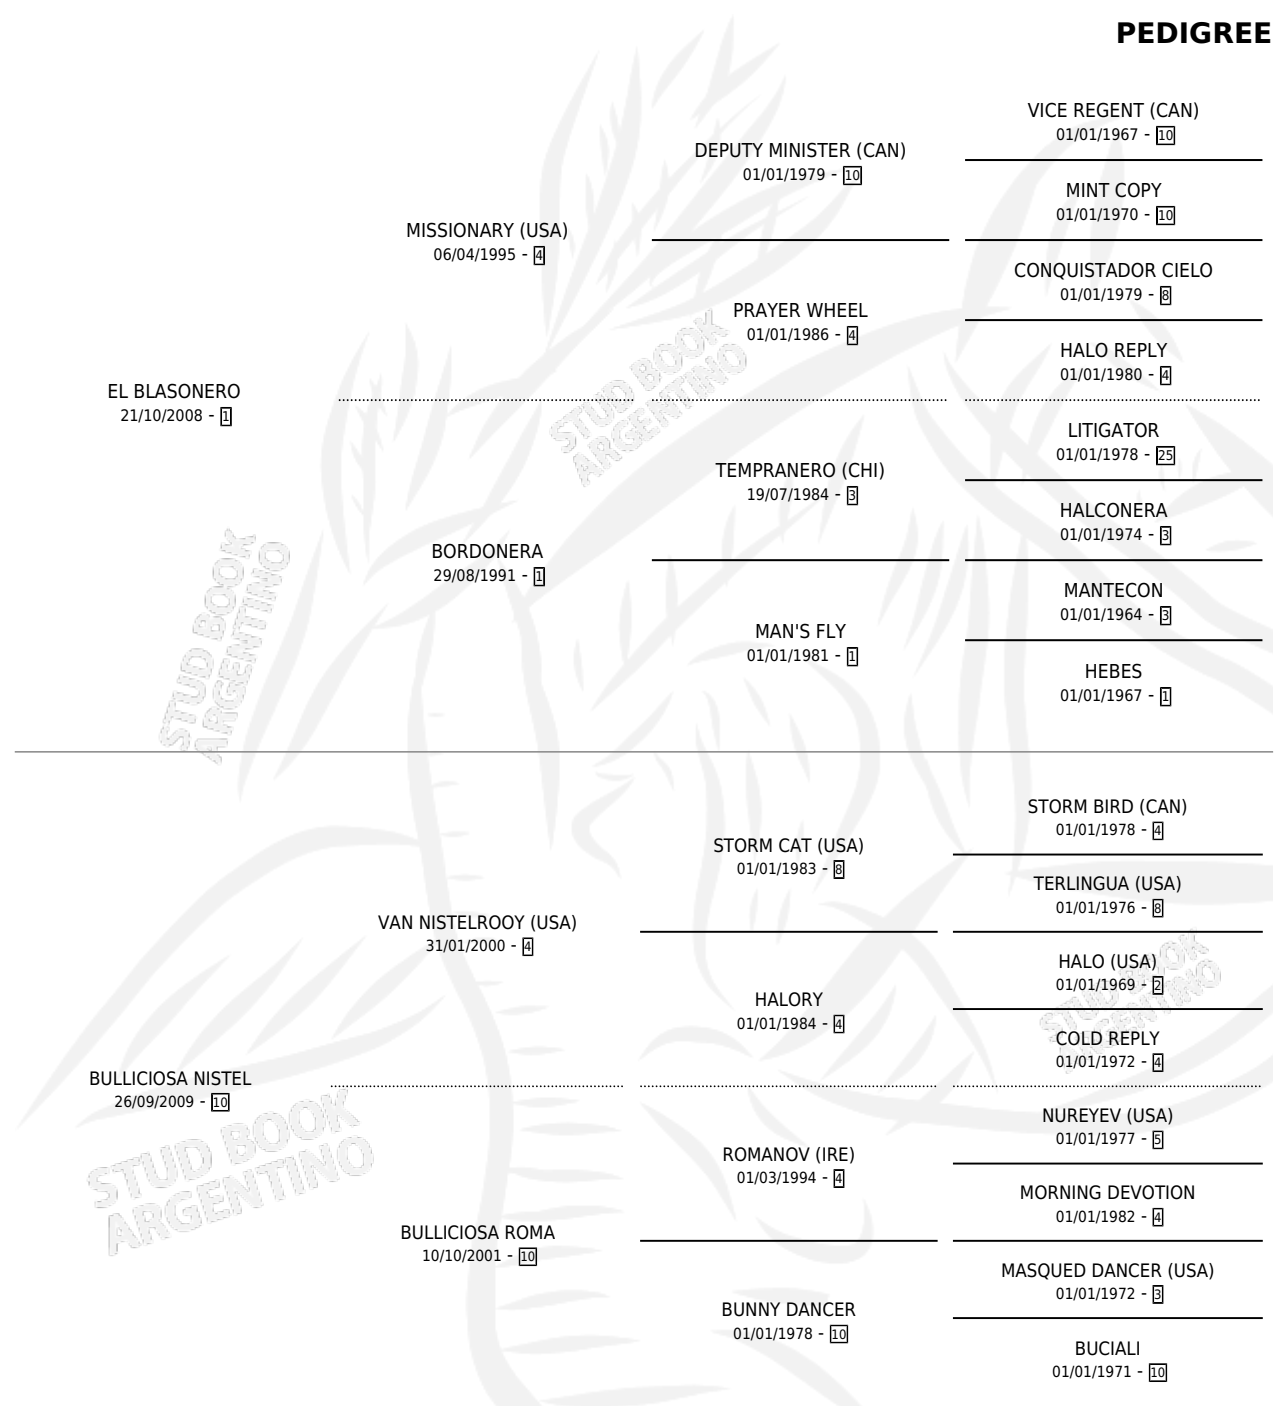

PORTATE BIEN

por **EL BLASONERO** y **BULLICIOSA NISTEL** por **VAN NISTELROOY (USA)**

Argentina · Macho · Alazan · SP · 05/10/2016
Familia 10-c · Volumen 42

ESTADO

TIPIFICACIÓN SANGUÍNEA	X
TIPIFICACIÓN POR ADN	✓
PASAPORTE	X
IDENTIFICACIÓN POR MICROCHIP	✓
REPRODUCTOR	X

Lugar de nacimiento: El Cielito
Criador: Sin dato

PEDIGREE

PORTATE BIEN

Datos oficiales del Stud Book Argentino

Documento generado el 14/05/2026

studbook.org.ar