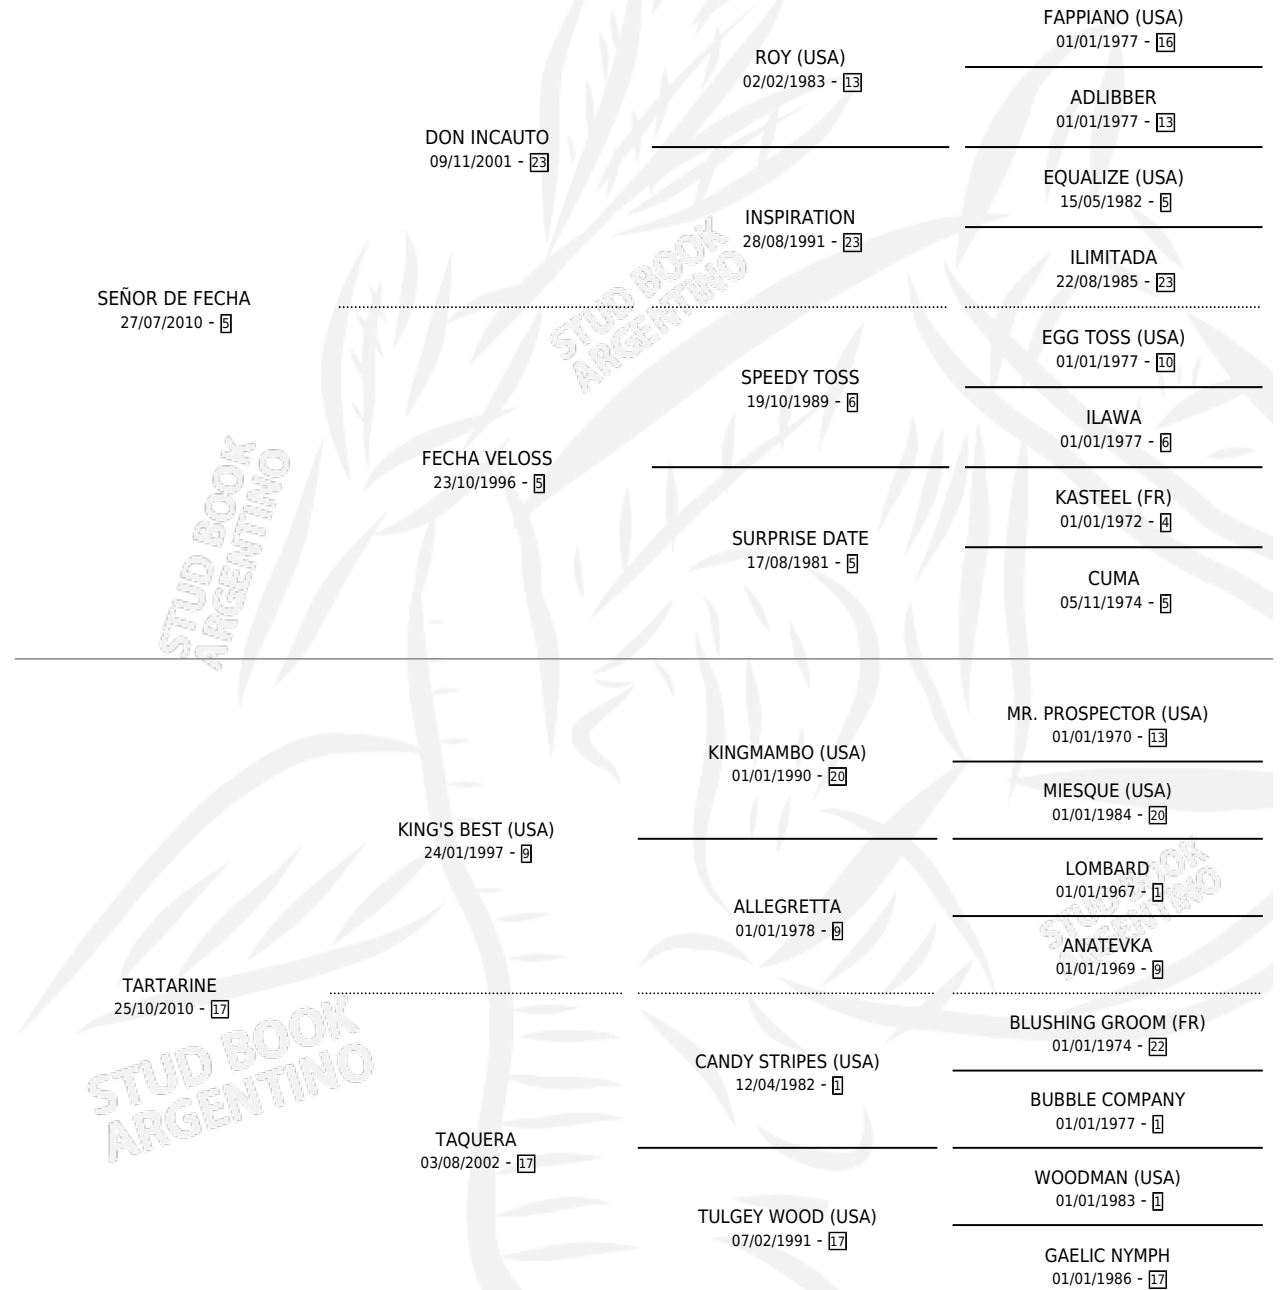

FECHA TONTA

por SEÑOR DE FECHA y TARTARINE por KING'S BEST (USA)

Argentina · Hembra · Alazan · SP · 20/09/2016
Familia 17-b · Volumen 42

ESTADO

TIPIFICACIÓN SANGUÍNEA	X
TIPIFICACIÓN POR ADN	X
PASAPORTE	X
IDENTIFICACIÓN POR MICROCHIP	X
REPRODUCTOR	X

Lugar de nacimiento: Los Peludos

Criador: Los Peludos

PEDIGREE

FECHA TONTA

Datos oficiales del Stud Book Argentino

Documento generado el 10/05/2026

studbook.org.ar