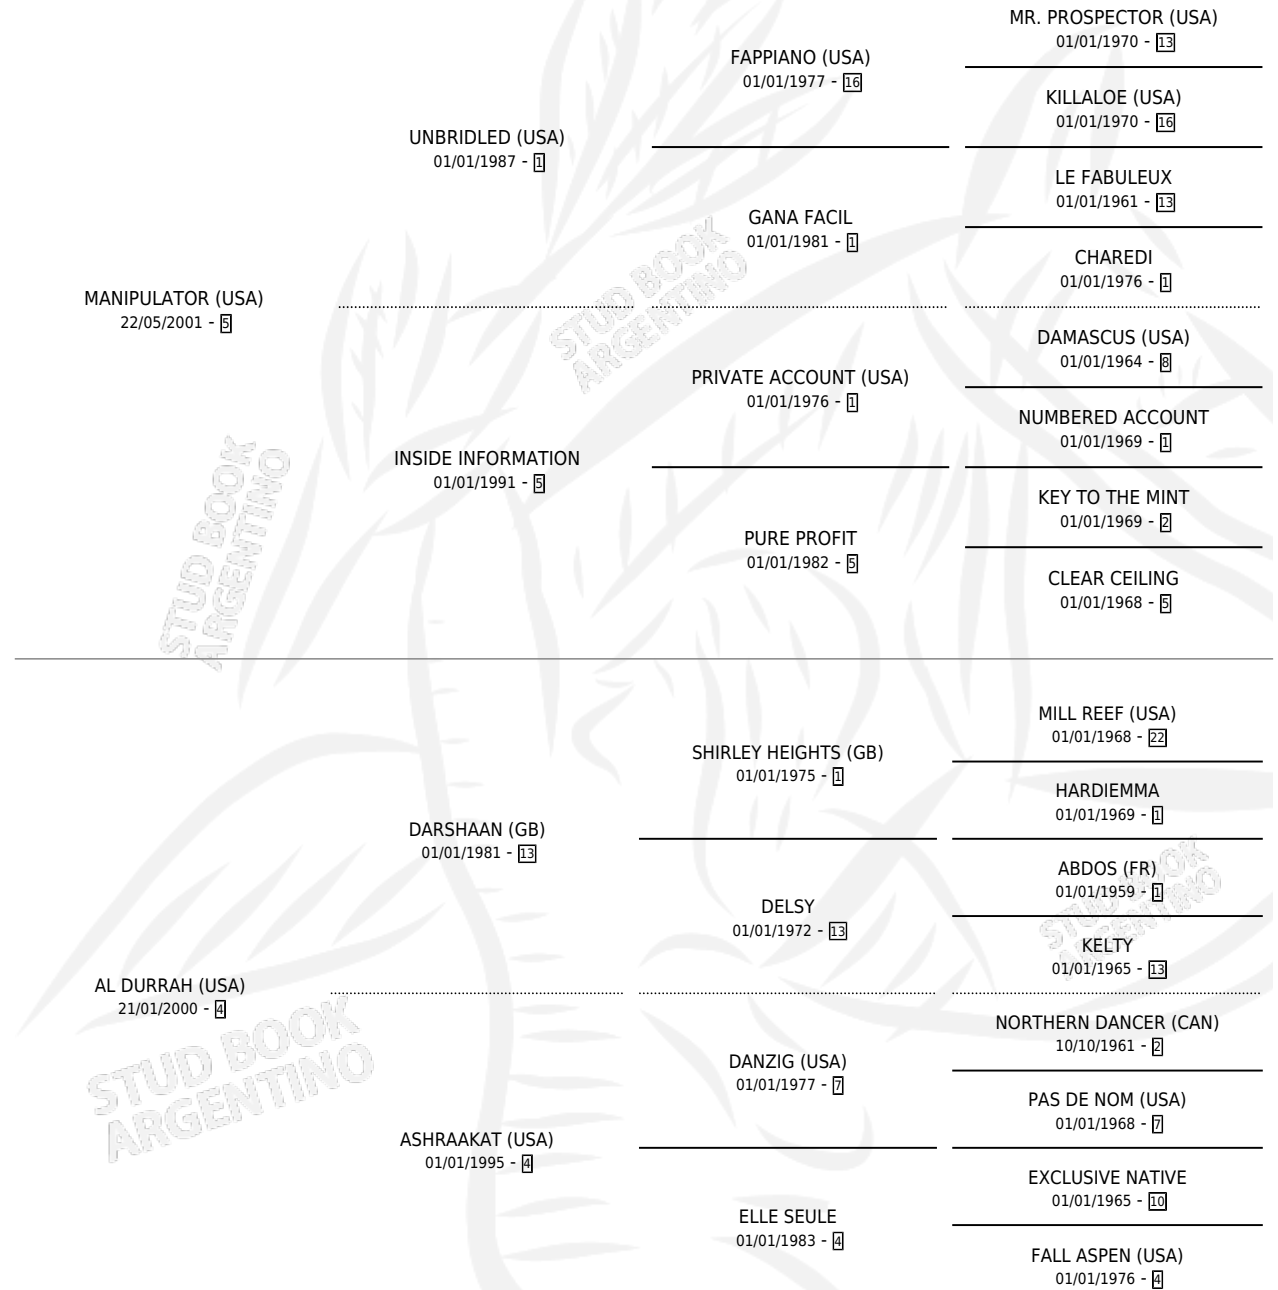

ALVARINHA

por **MANIPULATOR (USA)** y **AL DURRAH (USA)** por **DARSHAAN (GB)**

Argentina · Hembra · Zaino · SP · 17/09/2016
Familia 4-m · Volumen 42

ESTADO

TIPIFICACIÓN SANGUÍNEA	X
TIPIFICACIÓN POR ADN	✓
PASAPORTE	✓
IDENTIFICACIÓN POR MICROCHIP	✓
REPRODUCTOR	✓

Lugar de nacimiento: La Pasion
Criador: La Pasion

~

HIJOS

	MACHOS	HEMBRAS
2 NACIERON	0	2
SIN ACTUACIONES		

PEDIGREE

CAMPAÑA

Solo carreras oficiales de Argentina

POR EDAD