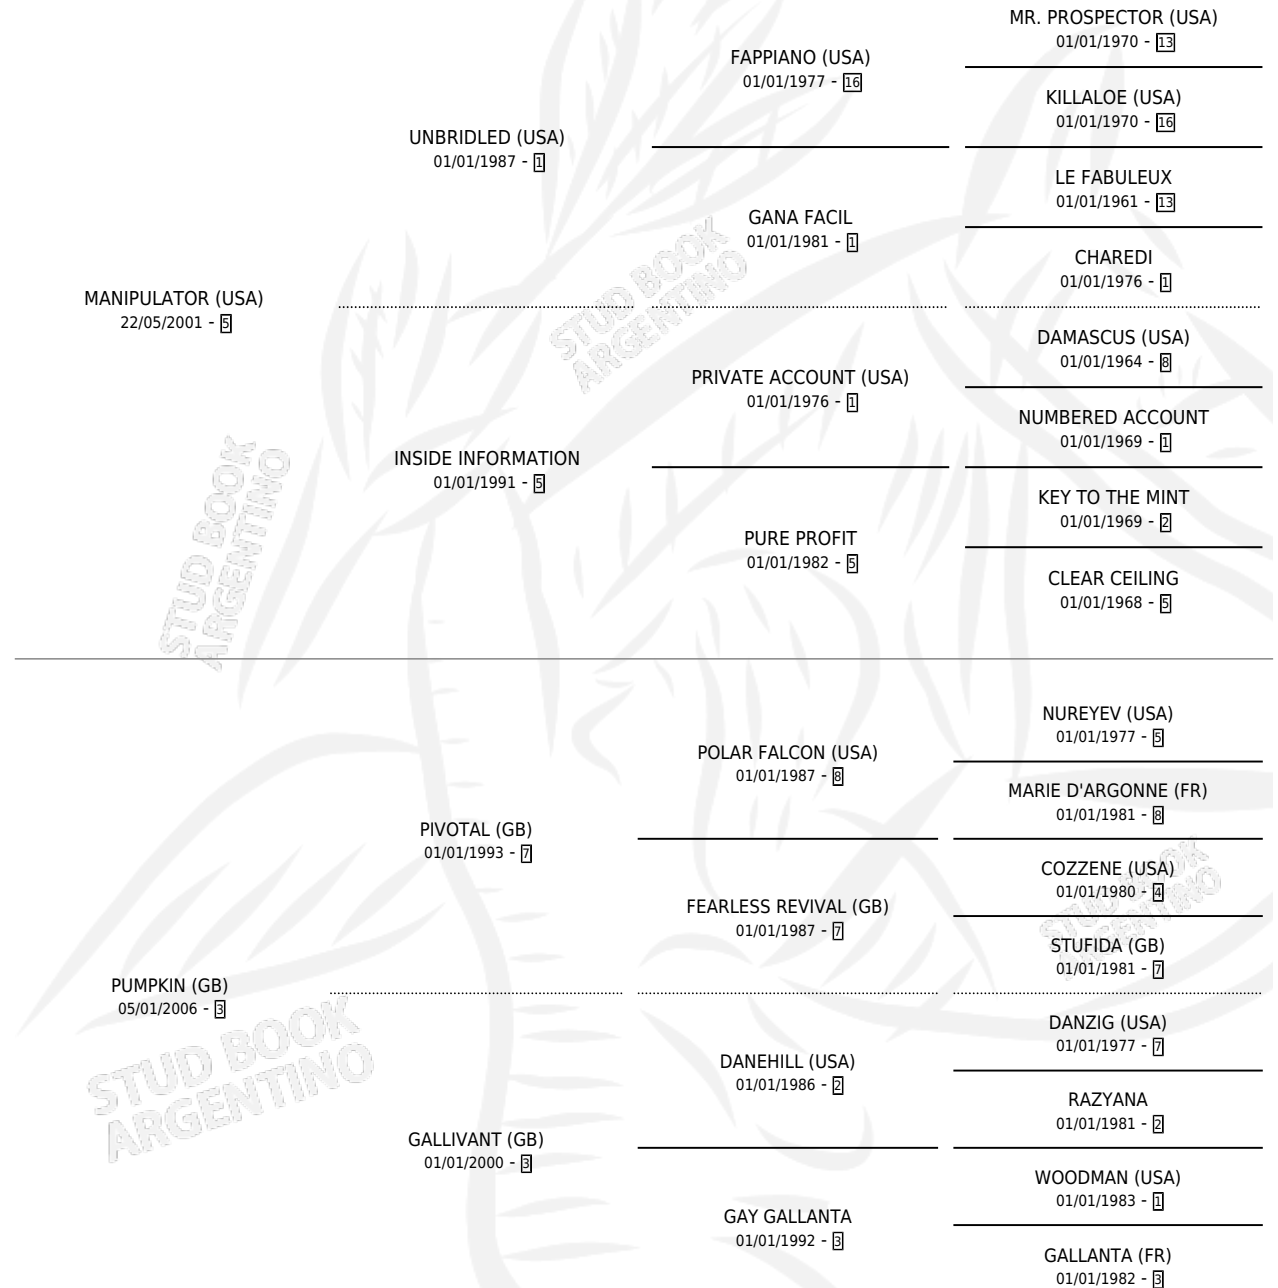

PESCHIERA

por **MANIPULATOR (USA)** y **PUMPKIN (GB)** por **PIVOTAL (GB)**

Argentina · Hembra · Zaino · SP · 18/09/2016
Familia 3-I · Volumen 42

ESTADO

TIPIFICACIÓN SANGUÍNEA	X
TIPIFICACIÓN POR ADN	✓
PASAPORTE	✓
IDENTIFICACIÓN POR MICROCHIP	✓
REPRODUCTOR	✓

Lugar de nacimiento: La Pasion
Criador: La Pasion

PEDIGREE

CAMPAÑA

Solo carreras oficiales de Argentina

POR EDAD

EDAD	CC	1°	2°	3°	4°	5°	NP	CLC	CLG	CLCG1	CLGG1	IMPORTE	GANANCIA / CC
3 AÑOS	3	0	0	1	1	1	0	0	0	0	0	\$93,600	\$31,200
4 AÑOS	6	1	0	0	0	1	4	0	0	0	0	\$94,000	\$15,667
5 AÑOS	1	0	0	0	0	0	1	0	0	0	0	\$0	\$0
TOTALES	10	1	0	1	1	2	5	0	0	0	0	\$187,600	\$18,760
%		10.0%	0.0%	10.0%	10.0%	20.0%	50.0%	0.0%	0.0%	0.0%	0.0%		