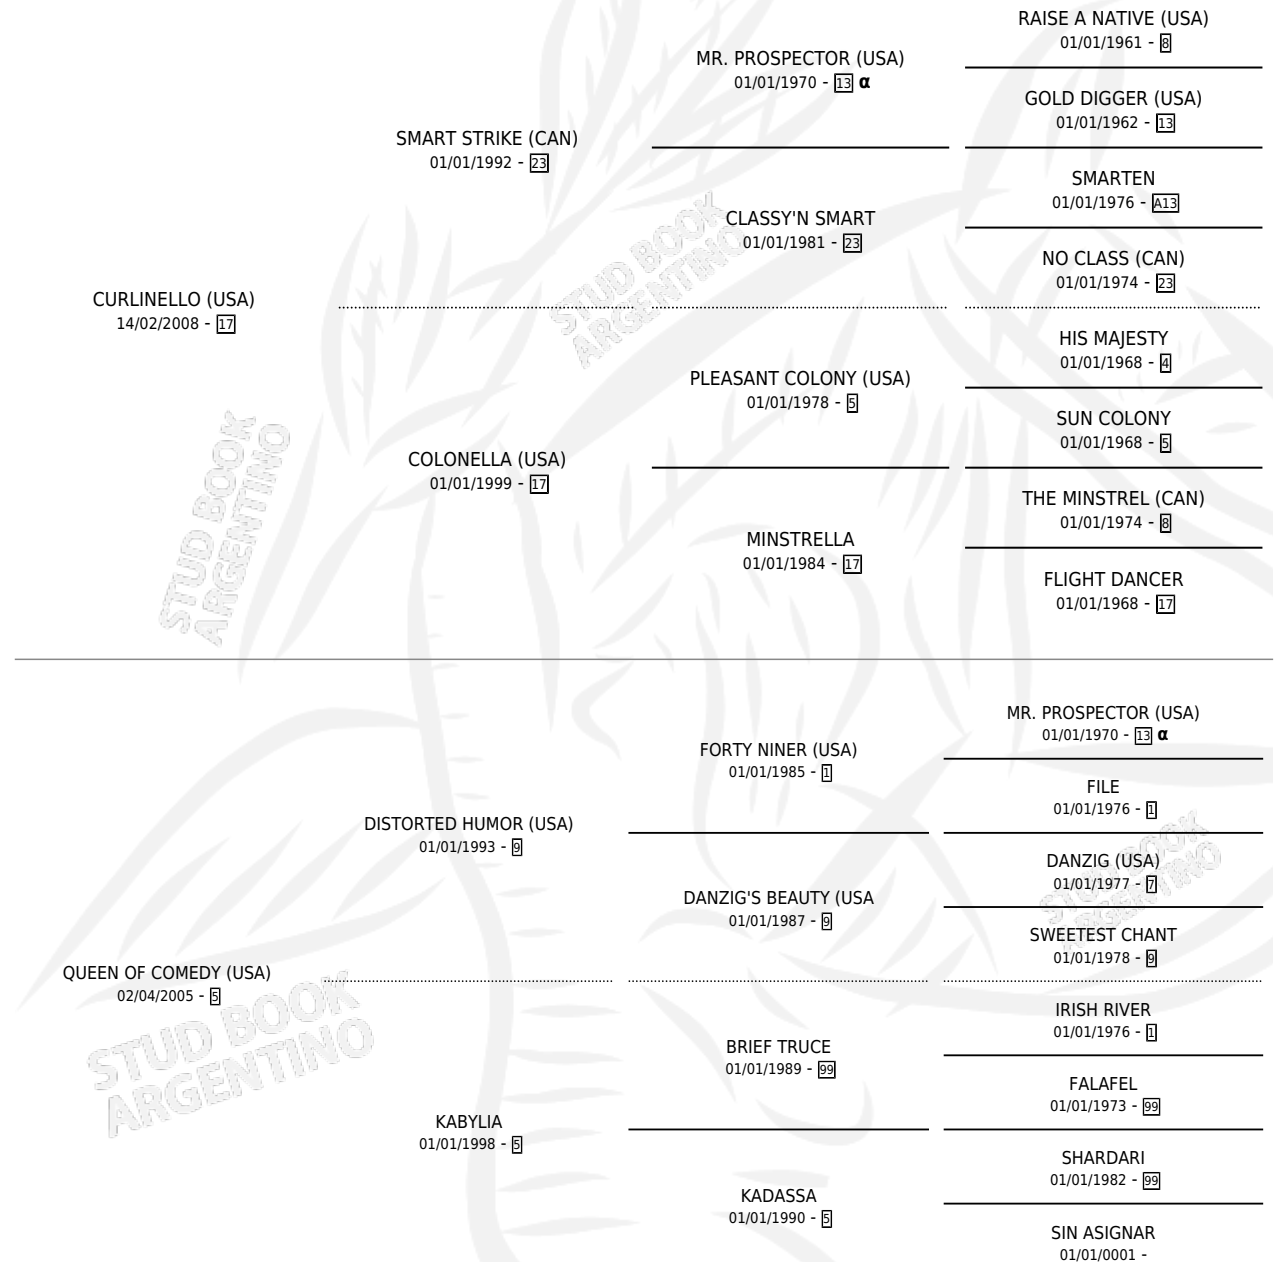

QUEPLING

por **CURLINELLO (USA)** y **QUEEN OF COMEDY (USA)** por **DISTORTED HUMOR (USA)**

Argentina · Macho · Alazan · SP · 19/08/2016
Familia 5-e · Volumen 42

ESTADO

TIPIFICACIÓN SANGUÍNEA	X
TIPIFICACIÓN POR ADN	✓
PASAPORTE	✓
IDENTIFICACIÓN POR MICROCHIP	✓
REPRODUCTOR	X

Lugar de nacimiento: Orilla Del Monte

Criador: Orilla Del Monte

PEDIGREE

INBREEDING : α