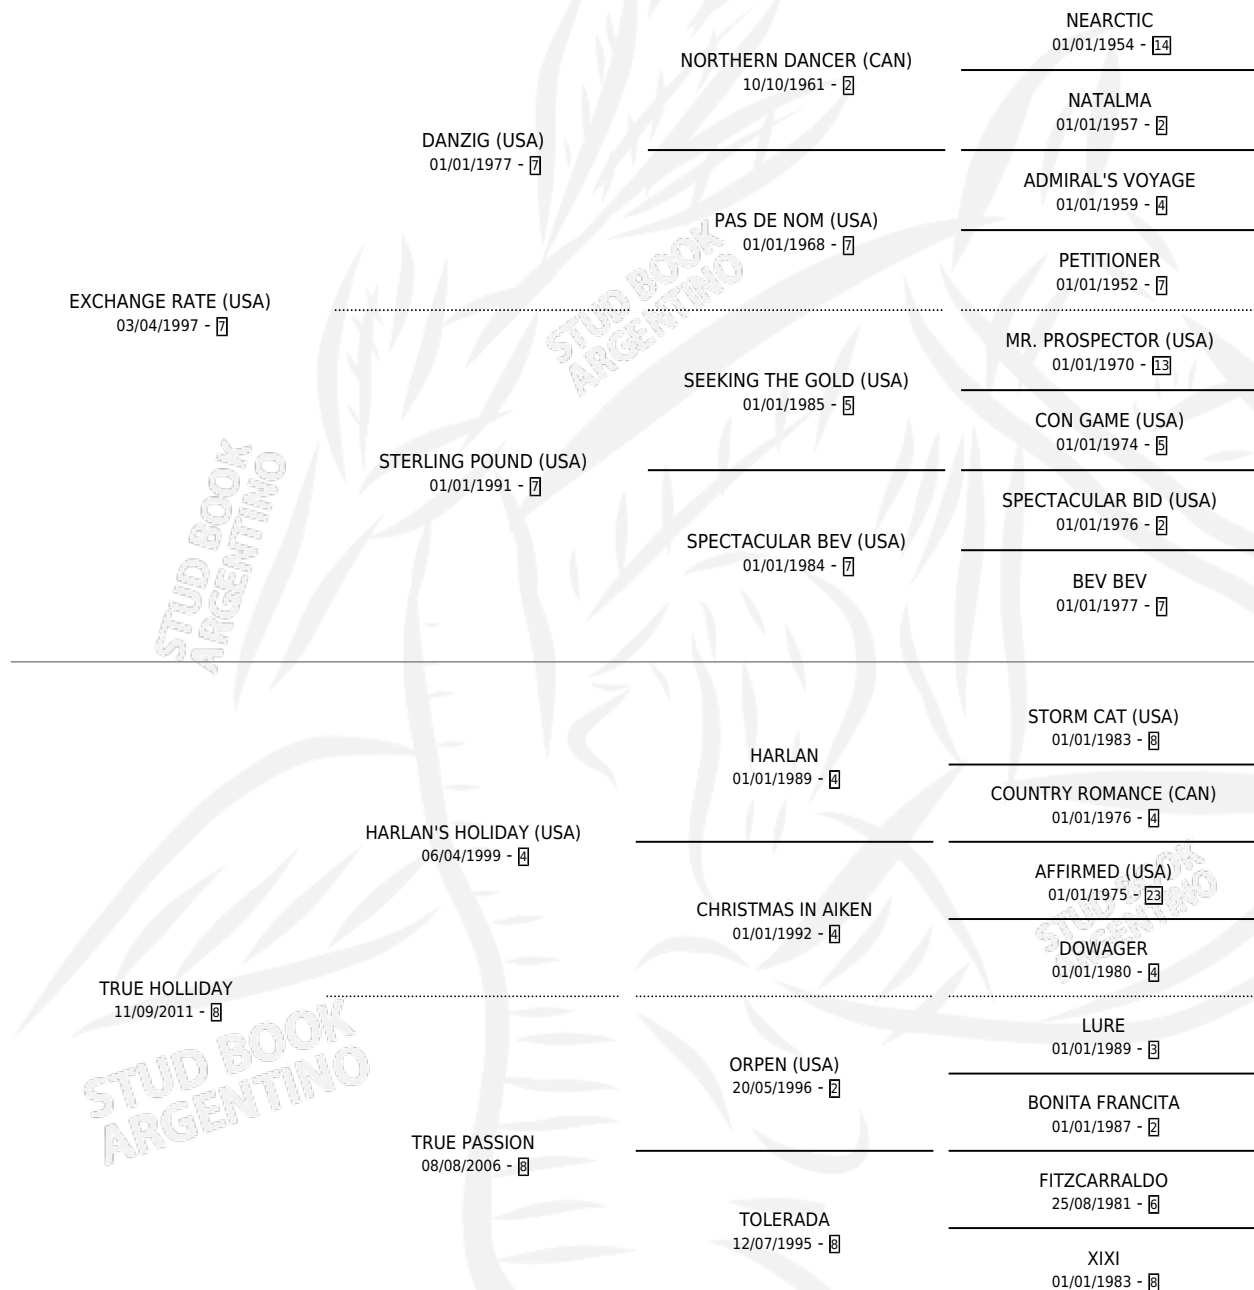

TOTALLY

por EXCHANGE RATE (USA) y TRUE HOLLIDAY por HARLAN'S HOLIDAY (USA)

Argentina · Hembra · Zaino Doradillo · SP · 20/08/2016
Familia 8-j · Volumen 42

ESTADO

TIPIFICACIÓN SANGUÍNEA	X
TIPIFICACIÓN POR ADN	✓
PASAPORTE	✓
IDENTIFICACIÓN POR MICROCHIP	✓
REPRODUCTOR	X

Lugar de nacimiento: Orilla Del Monte

Criador: Orilla Del Monte

PEDIGREE

EXPORTACIÓN / IMPORTACIÓN

FECHA	MOVIMIENTO	PAÍS
11/06/2019	EXPORTADO	URUGUAY

TOTALLY

Datos oficiales del Stud Book Argentino

Documento generado el 05/05/2026