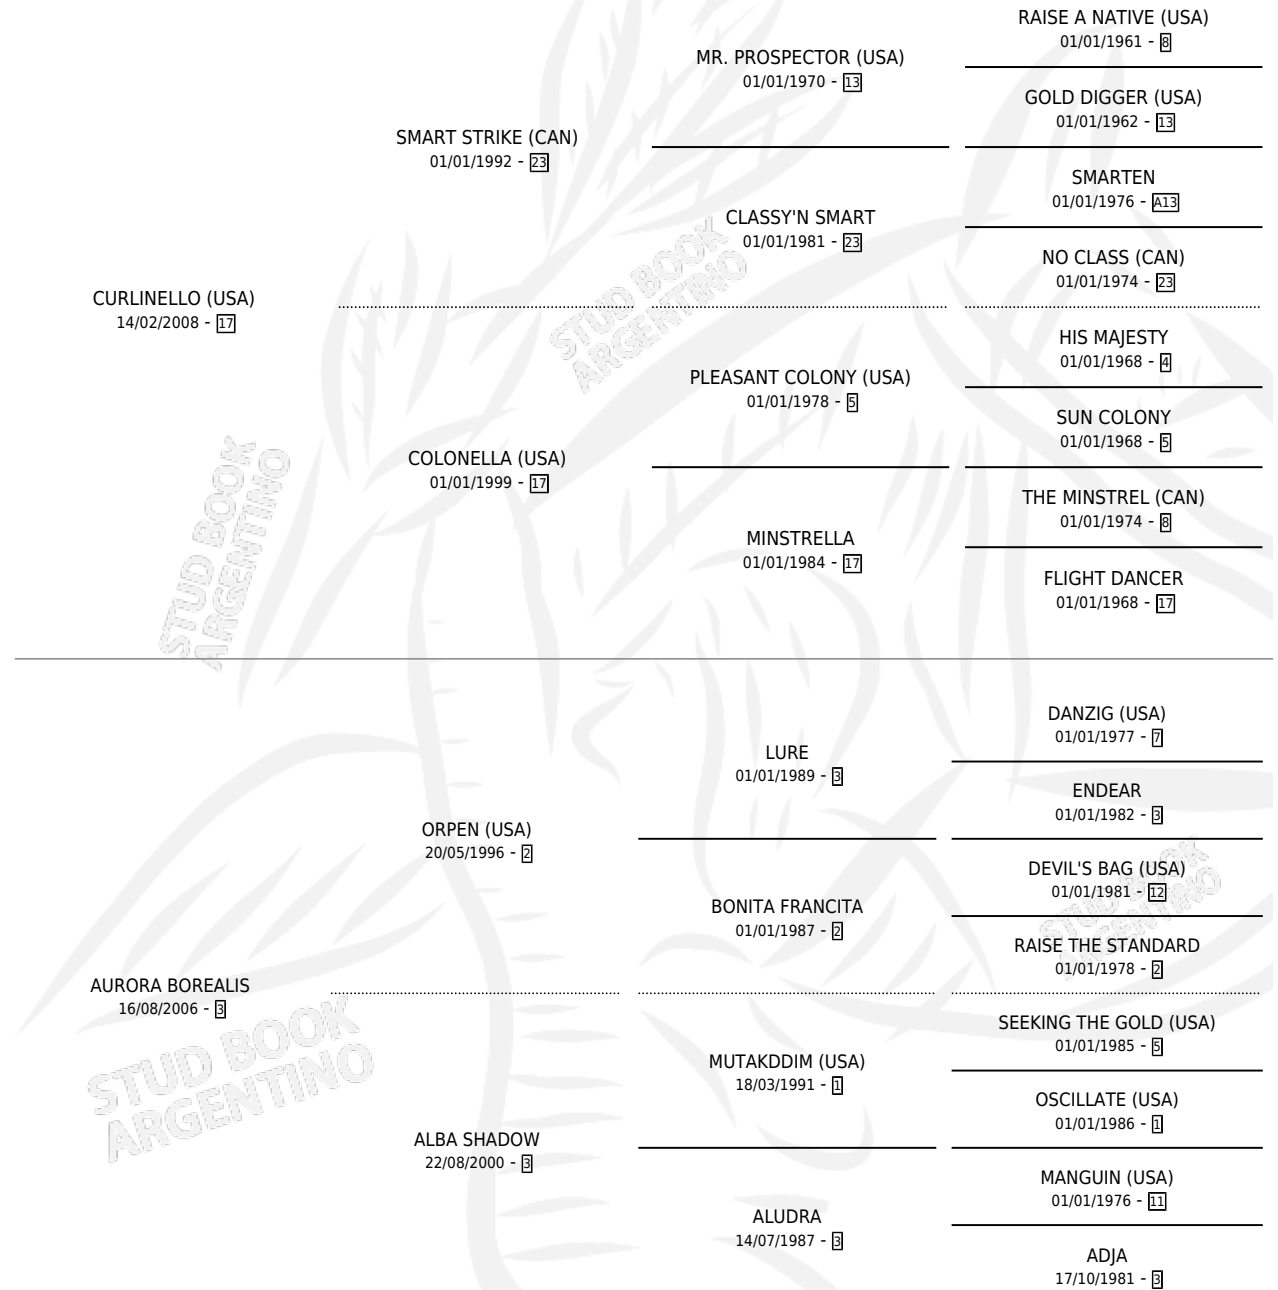

AGE CURL

por **CURLINELLO (USA)** y **AURORA BOREALIS** por **ORPEN (USA)**

Argentina · Macho · Zaino · SP · 22/08/2016
Familia 3-o · Volumen 42

ESTADO

TIPIFICACIÓN SANGUÍNEA	X
TIPIFICACIÓN POR ADN	✓
PASAPORTE	✓
IDENTIFICACIÓN POR MICROCHIP	✓
REPRODUCTOR	X

Lugar de nacimiento: Orilla Del Monte

Criador: Orilla Del Monte

PEDIGREE

CAMPAÑA

Solo carreras oficiales de Argentina

POR EDAD

EDAD	CC	1°	2°	3°	4°	5°	NP	CLC	CLG	CLCG1	CLGG1	IMPORTE	GANANCIA / CC
5 AÑOS	1	0	0	0	0	0	1	0	0	0	0	\$0	\$0
TOTALES	1	0	0	0	0	0	1	0	0	0	0	\$0	\$0
%		0.0%	0.0%	0.0%	0.0%	0.0%	100%	0.0%	0.0%	0.0%	0.0%		