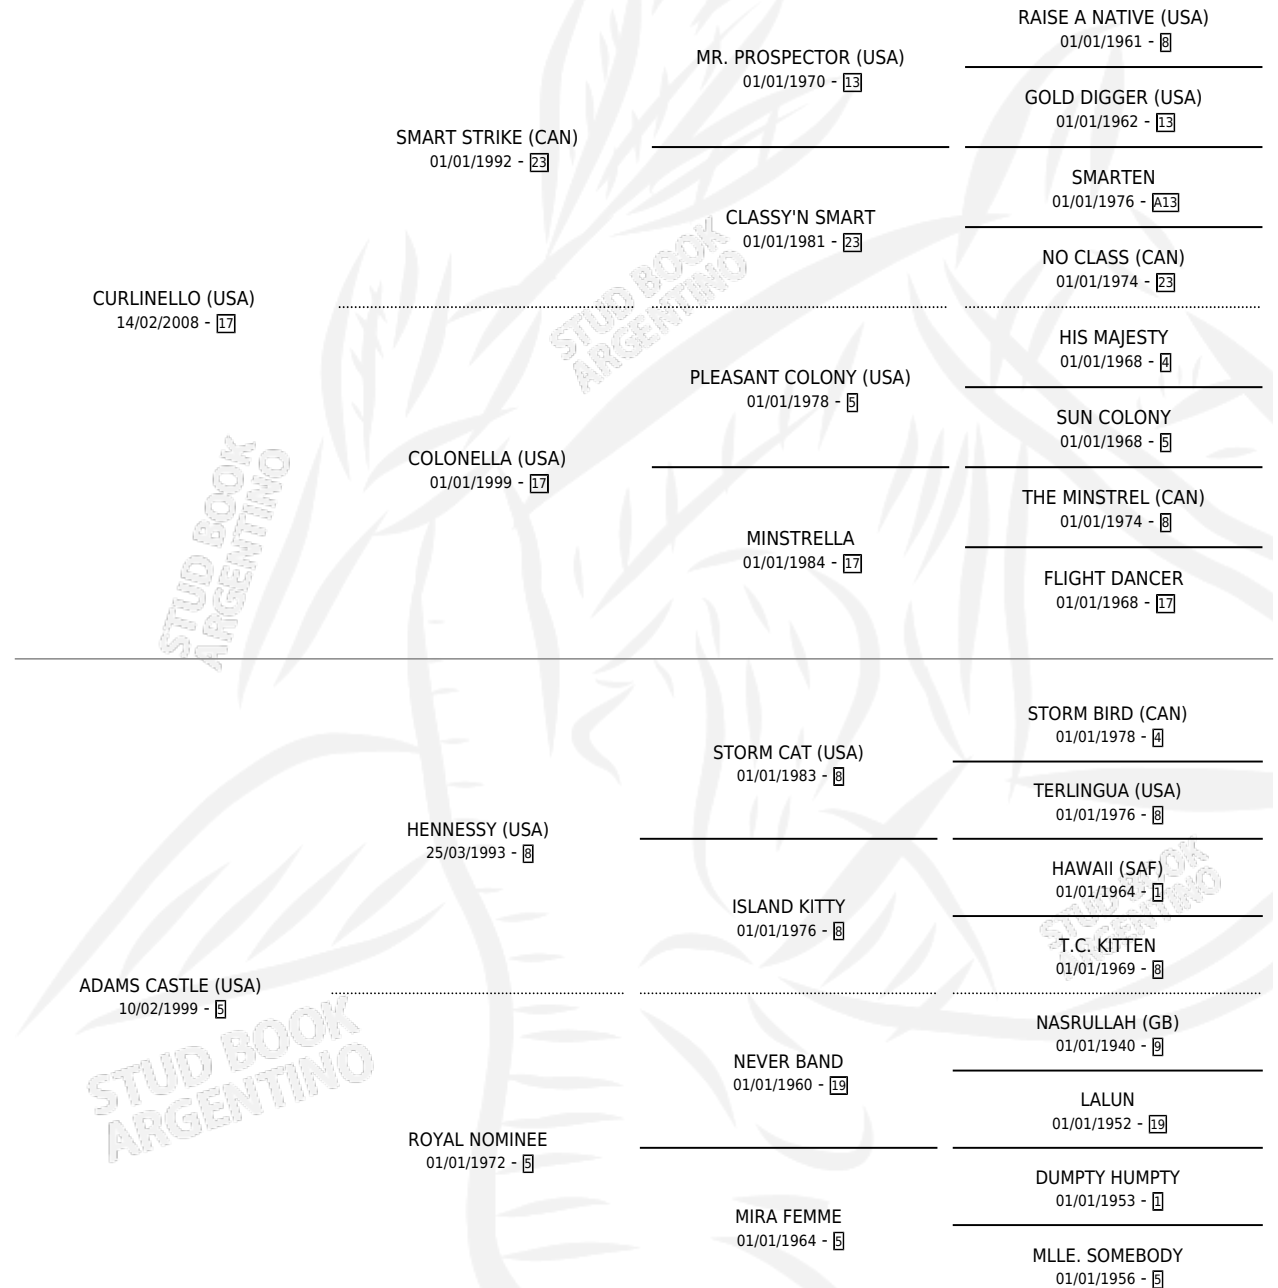

ANT MAN

por **CURLINELLO (USA)** y **ADAMS CASTLE (USA)** por **HENNESSY (USA)**

Argentina · Macho · Alazan · SP · 15/09/2016
Familia 5-f · Volumen 42

ESTADO

TIPIFICACIÓN SANGUÍNEA	X
TIPIFICACIÓN POR ADN	✓
PASAPORTE	✓
IDENTIFICACIÓN POR MICROCHIP	✓
REPRODUCTOR	X

Lugar de nacimiento: Orilla Del Monte
Criador: Orilla Del Monte

PEDIGREE

CAMPAÑA

Solo carreras oficiales de Argentina

POR EDAD

EDAD	CC	1°	2°	3°	4°	5°	NP	CLC	CLG	CLCG1	CLGG1	IMPORTE	GANANCIA / CC
3 AÑOS	4	0	0	0	1	0	3	0	0	0	0	\$20,000	\$5,000
4 AÑOS	12	1	1	2	3	0	5	0	0	0	0	\$279,815	\$23,318
5 AÑOS	14	1	1	0	2	1	9	0	0	0	0	\$543,478	\$38,820
TOTALES	30	2	2	2	6	1	17	0	0	0	0	\$843,293	\$28,110
%		6.7%	6.7%	6.7%	20.0%	3.3%	56.7%	0.0%	0.0%	0.0%	0.0%		