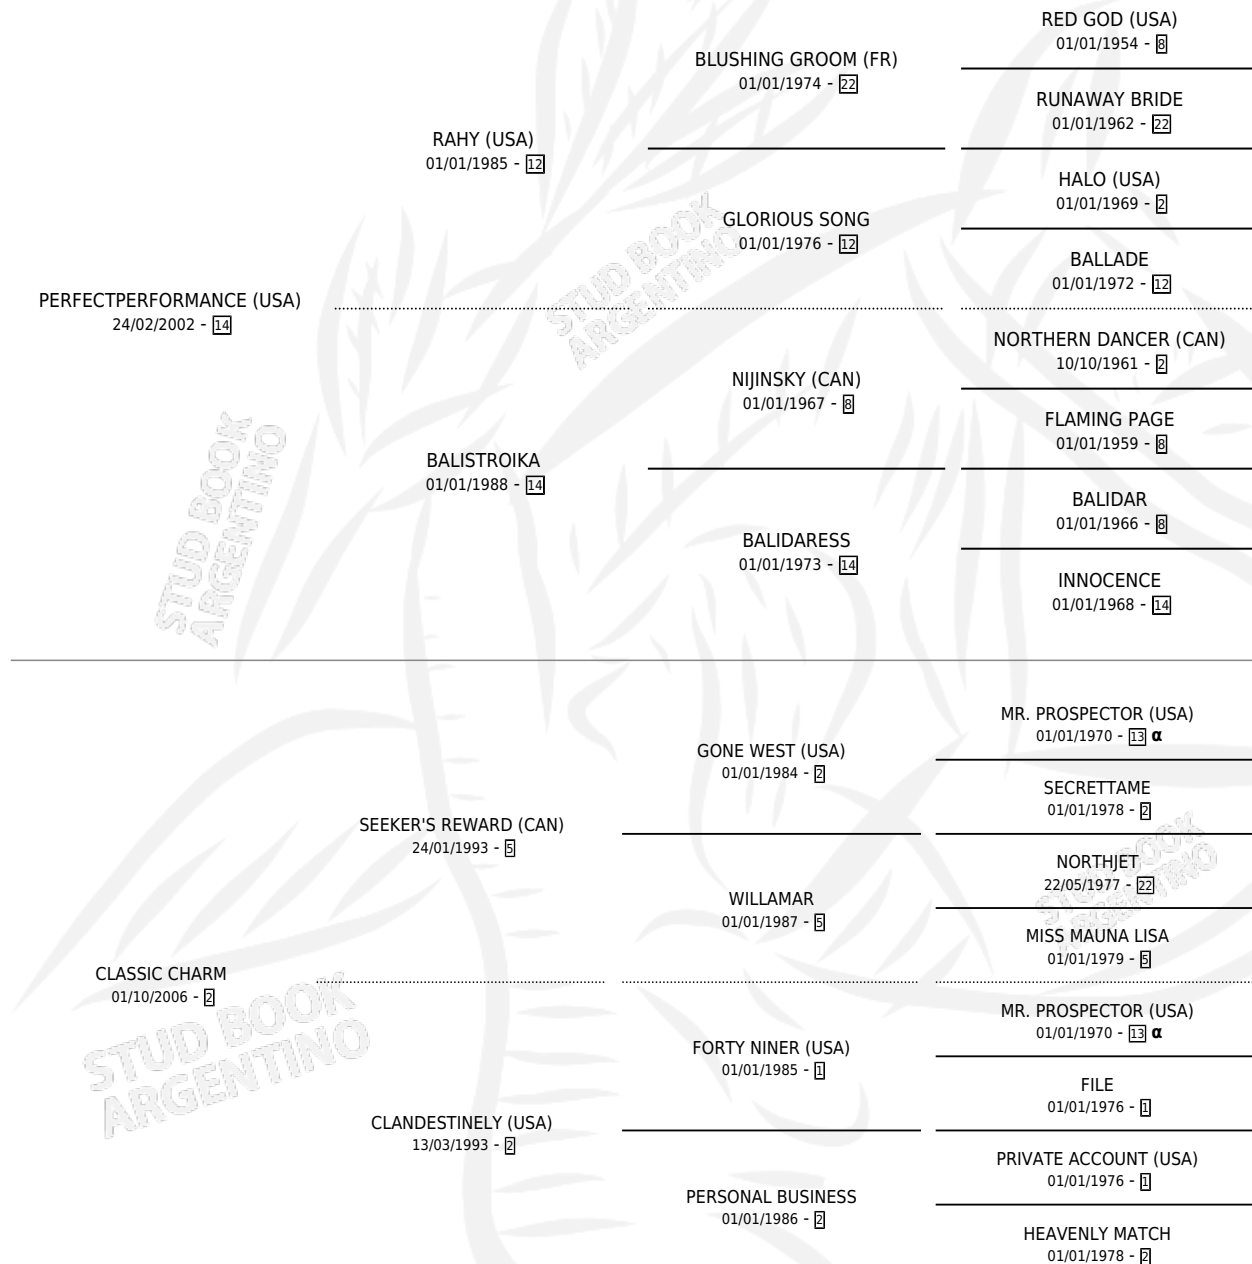

PERFECT CHAOS

por PERFECTPERFORMANCE (USA) y CLASSIC CHARM
por SEEKER'S REWARD (CAN)

Argentina · Macho · Zaino Doradillo · SP · 21/09/2016
Familia 2-s · Volumen 42

ESTADO

TIPIFICACIÓN SANGUÍNEA	X
TIPIFICACIÓN POR ADN	✓
PASAPORTE	✓
IDENTIFICACIÓN POR MICROCHIP	✓
REPRODUCTOR	X

Lugar de nacimiento: Vikeda
Criador: Vikeda S.R.L.

PEDIGREE

INBREEDING : α