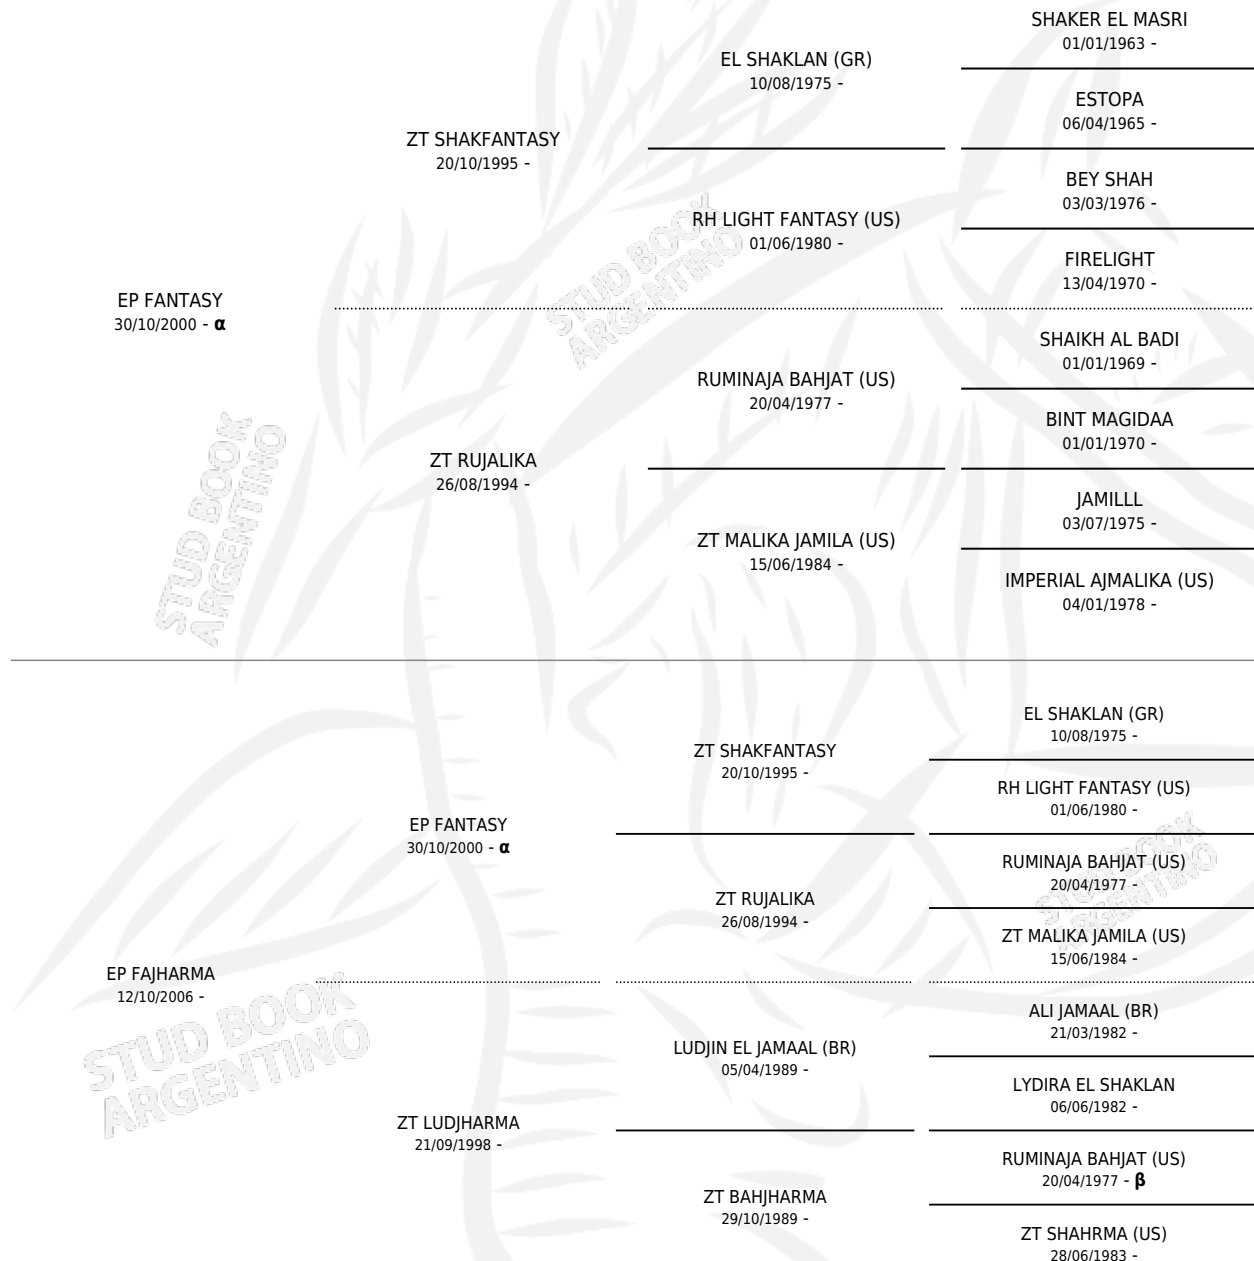

HESS EMPERADOR

PEDIGREE

por EP FANTASY y EP FAJHARMA por EP FANTASY

INBREEDING : α, β

Argentina · Macho · Alazan o Tordillo · AP · 27/09/2016
Familia · Volumen 42

ESTADO

TIPIFICACIÓN SANGUÍNEA	X
TIPIFICACIÓN POR ADN	✓
PASAPORTE	X
IDENTIFICACIÓN POR MICROCHIP	X
REPRODUCTOR	X

Lugar de nacimiento: El Secreto Sur

Criador: El Secreto Sur

HESS EMPERADOR

Datos oficiales del Stud Book Argentino

Documento generado el 14/05/2026

studbook.org.ar