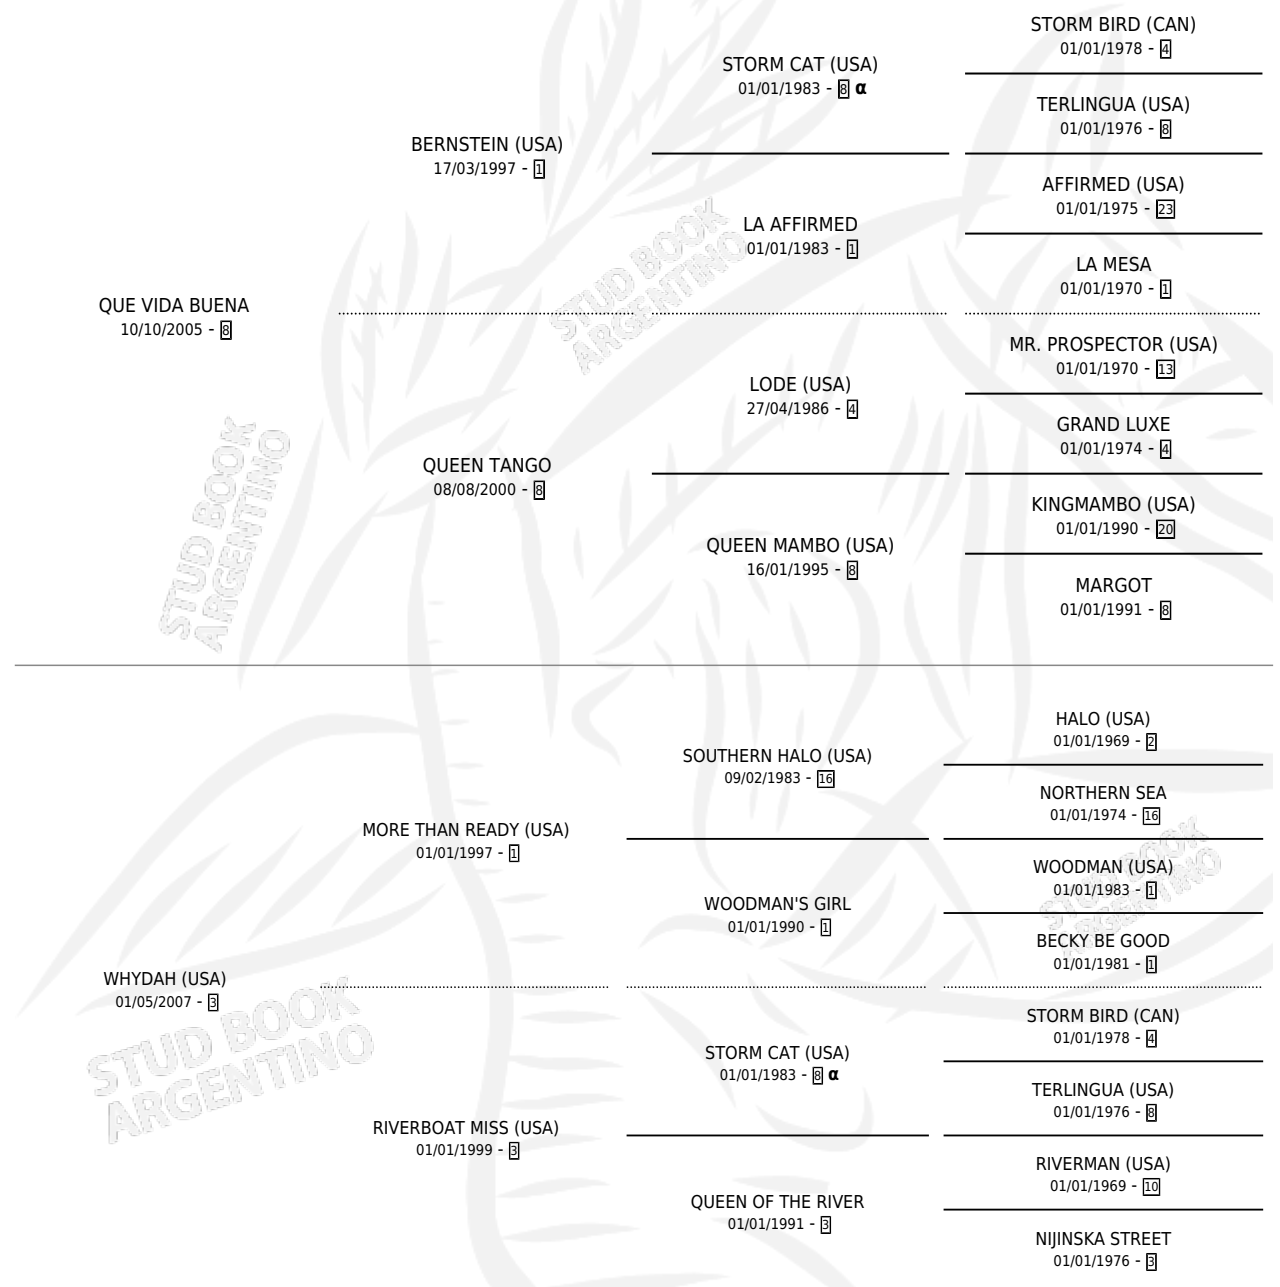

IT'S SHOW TIME

por QUE VIDA BUENA y WHYDAH (USA) por MORE THAN READY (USA)

Argentina · Macho · Alazan · SP · 04/10/2016
Familia 3-d · Volumen 42

ESTADO

TIPIFICACIÓN SANGUÍNEA	X
TIPIFICACIÓN POR ADN	✓
PASAPORTE	✓
IDENTIFICACIÓN POR MICROCHIP	✓
REPRODUCTOR	X

Lugar de nacimiento: Don Florentino
Criador: Don Florentino

PEDIGREE

INBREEDING : α

IT'S SHOW TIME

Datos oficiales del Stud Book Argentino

Documento generado el 11/05/2026

studbook.org.ar