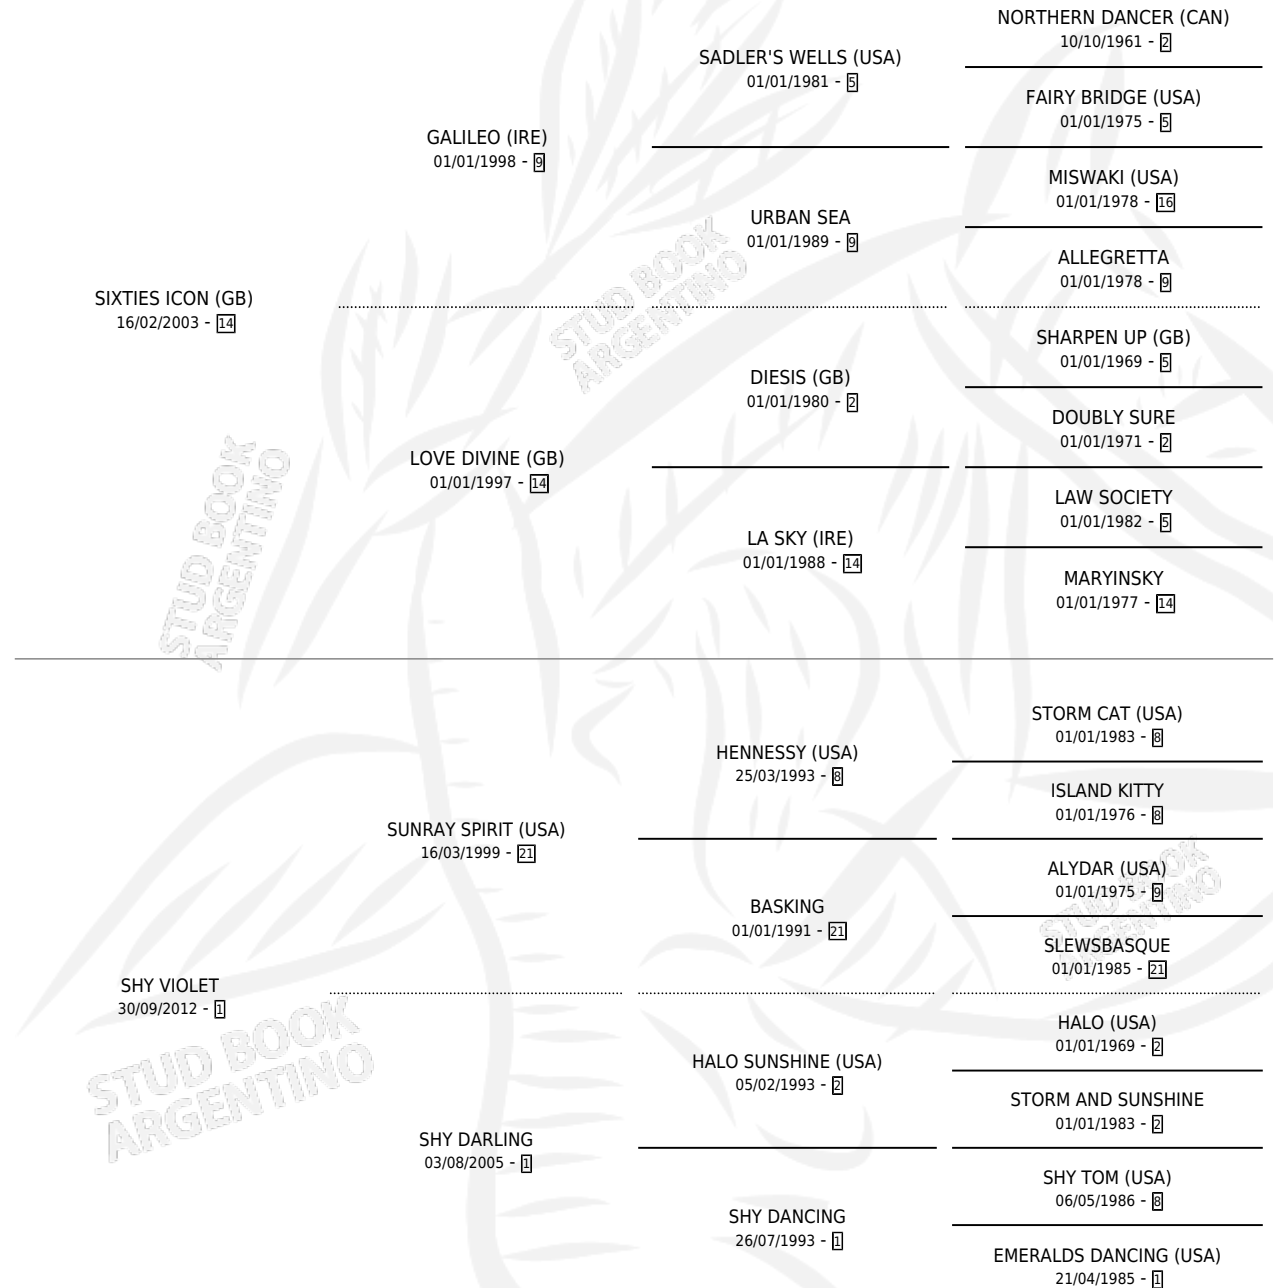

SHY VALEN

por **SIXTIES ICON (GB)** y **SHY VIOLET** por **SUNRAY SPIRIT (USA)**

Argentina · Hembra · Zaino · SP · 09/09/2016
Familia 1-n · Volumen 42

ESTADO

TIPIFICACIÓN SANGUÍNEA	X
TIPIFICACIÓN POR ADN	✓
PASAPORTE	✓
IDENTIFICACIÓN POR MICROCHIP	✓
REPRODUCTOR	✓

Lugar de nacimiento: Abolengo
Criador: Abolengo

~

HIJOS

	MACHOS	HEMBRAS
3 NACIERON	2	1
SIN ACTUACIONES		

PEDIGREE

CAMPAÑA

Solo carreras oficiales de Argentina

POR EDAD