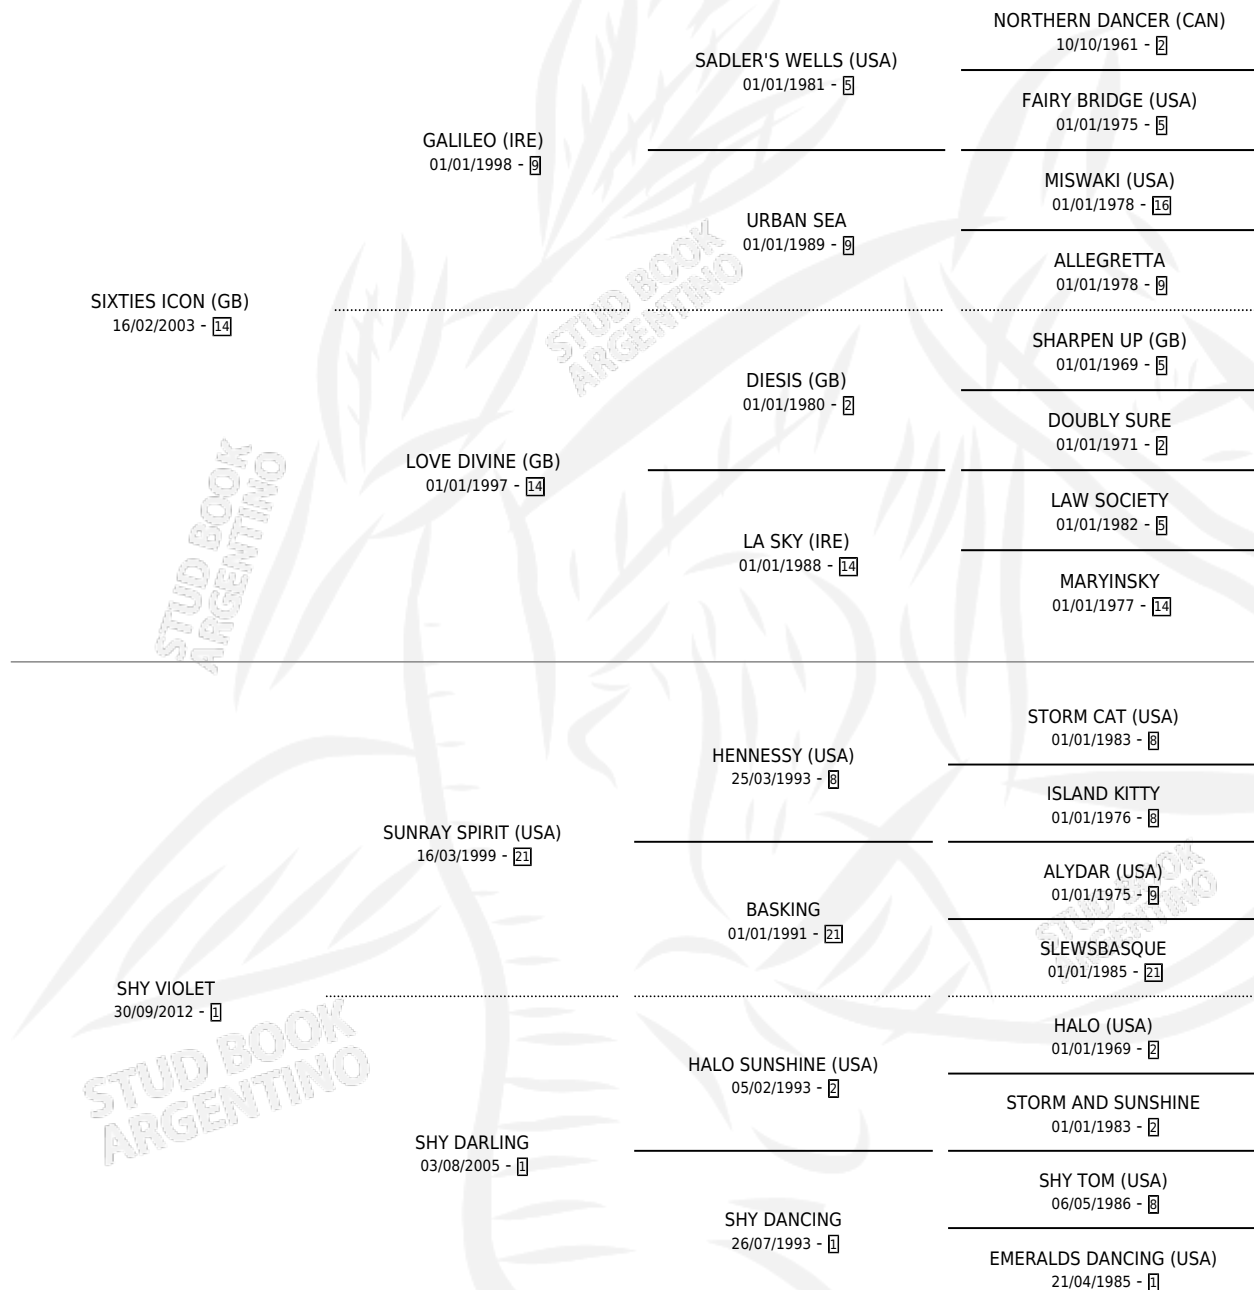

SHY VALEN

por **SIXTIES ICON (GB)** y **SHY VIOLET** por **SUNRAY SPIRIT (USA)**

Argentina · Hembra · Zaino · SP · 09/09/2016
Familia 1-n · Volumen 42

ESTADO

TIPIFICACIÓN SANGUÍNEA	X
TIPIFICACIÓN POR ADN	✓
PASAPORTE	✓
IDENTIFICACIÓN POR MICROCHIP	✓
REPRODUCTOR	✓

Lugar de nacimiento: Abolengo
Criador: Abolengo

~

HIJOS

	MACHOS	HEMBRAS
3 NACIERON	2	1
SIN ACTUACIONES		

PEDIGREE

CAMPAÑA

Solo carreras oficiales de Argentina

POR EDAD