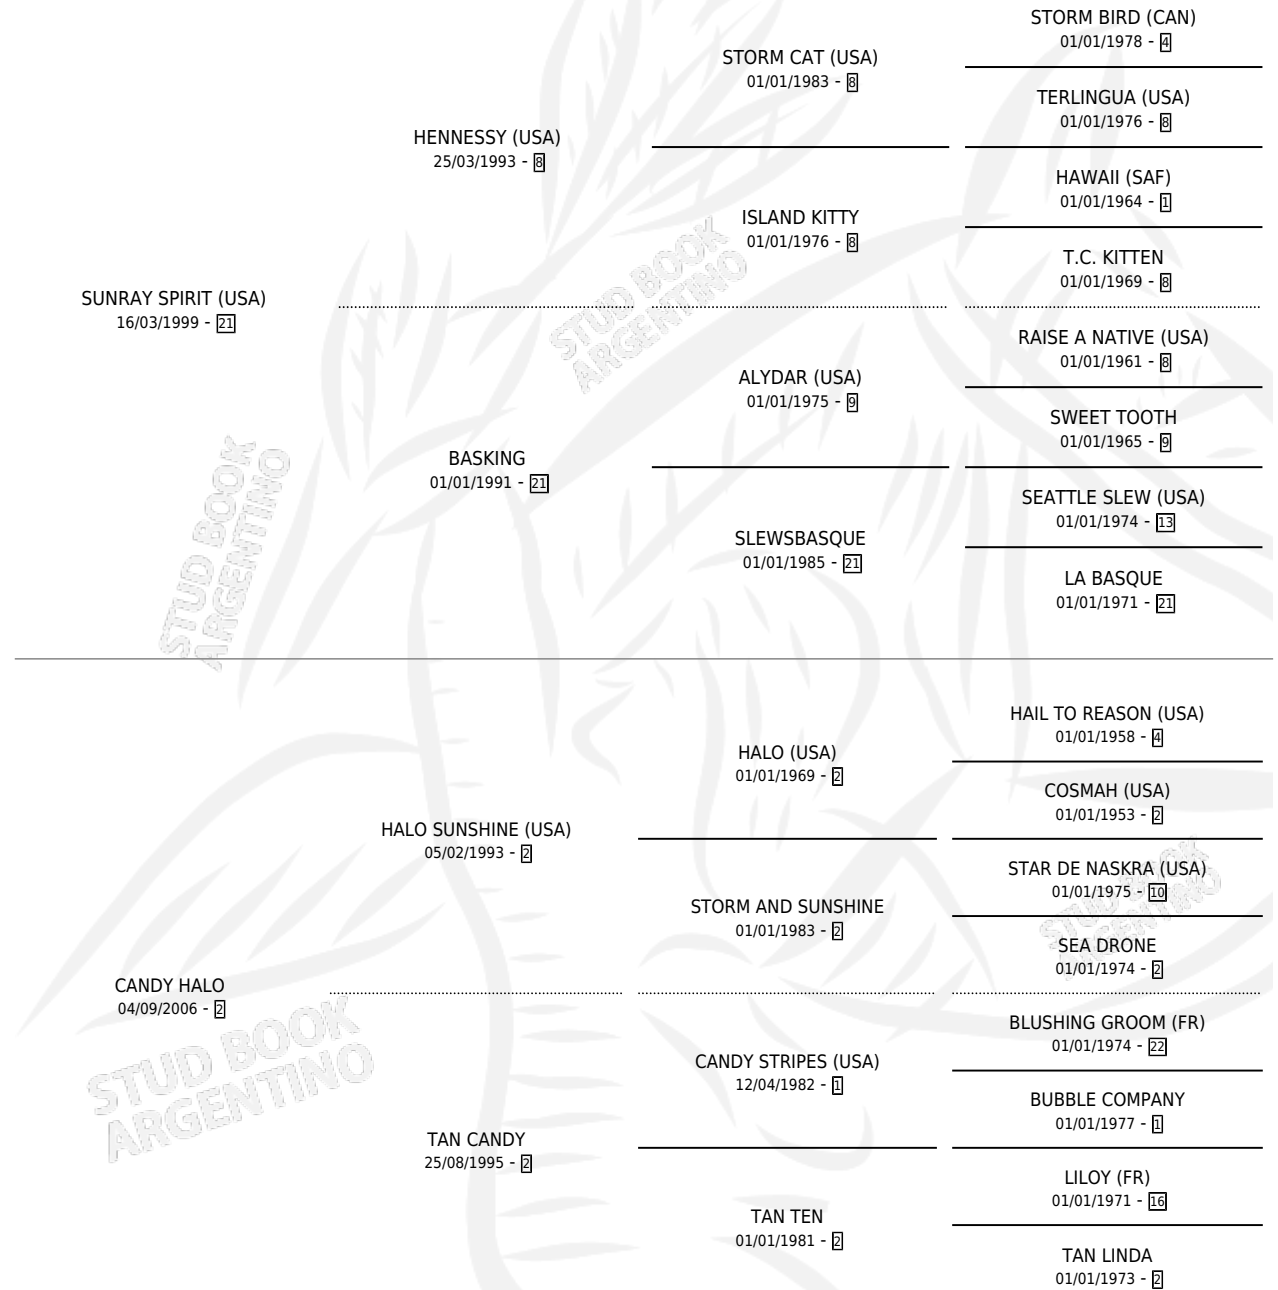

CANDY CANDELA

por **SUNRAY SPIRIT (USA)** y **CANDY HALO** por **HALO SUNSHINE (USA)**

Argentina · Hembra · Alazan · SP · 14/09/2016
Familia 2-a · Volumen 42

ESTADO

TIPIFICACIÓN SANGUÍNEA	X
TIPIFICACIÓN POR ADN	✓
PASAPORTE	X
IDENTIFICACIÓN POR MICROCHIP	✓
REPRODUCTOR	X

Lugar de nacimiento: La Nobleza
Criador: La Nobleza

PEDIGREE

CANDY CANDELA

Datos oficiales del Stud Book Argentino

Documento generado el 04/05/2026

studbook.org.ar