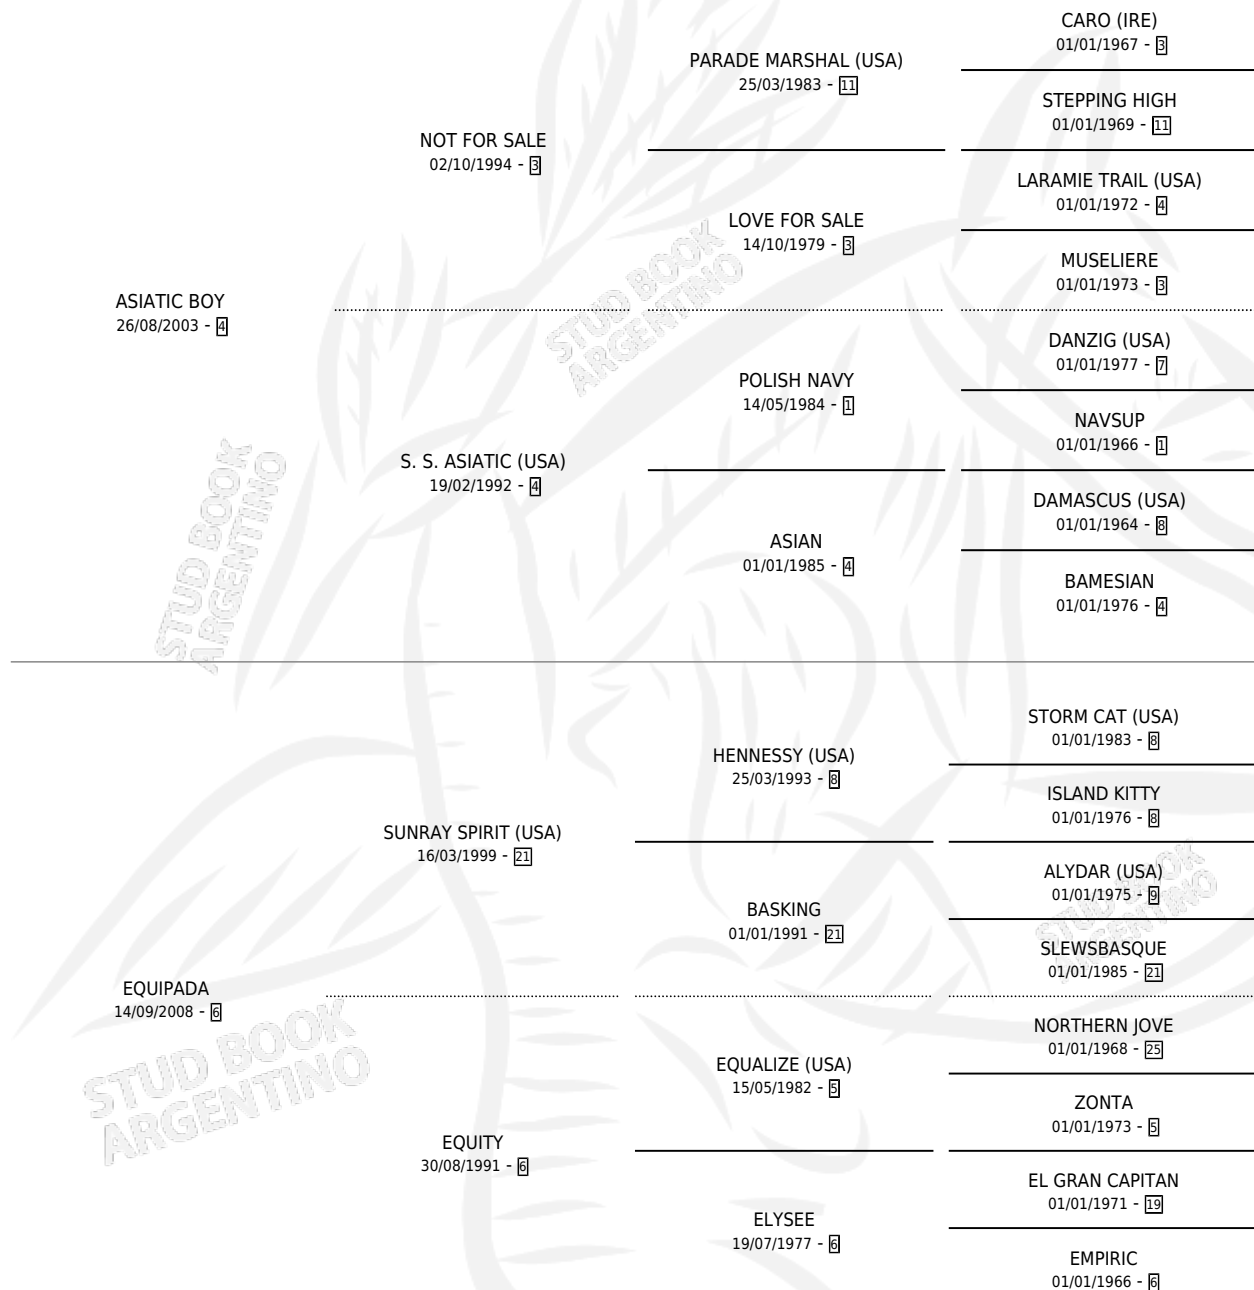

EQUIGIRL

por ASIATIC BOY y EQUIPADA por SUNRAY SPIRIT (USA)

Argentina · Hembra · Zaino · SP · 13/09/2016
Familia 6-f · Volumen 42

ESTADO

TIPIFICACIÓN SANGUÍNEA	X
TIPIFICACIÓN POR ADN	✓
PASAPORTE	✓
IDENTIFICACIÓN POR MICROCHIP	✓
REPRODUCTOR	✓

Lugar de nacimiento: Abolengo

Criador: Abolengo

~

HIJOS

	MACHOS	HEMBRAS
3 NACIERON	1	2
1 CORRIERON	1	0

SIN ACTUACIONES

PEDIGREE