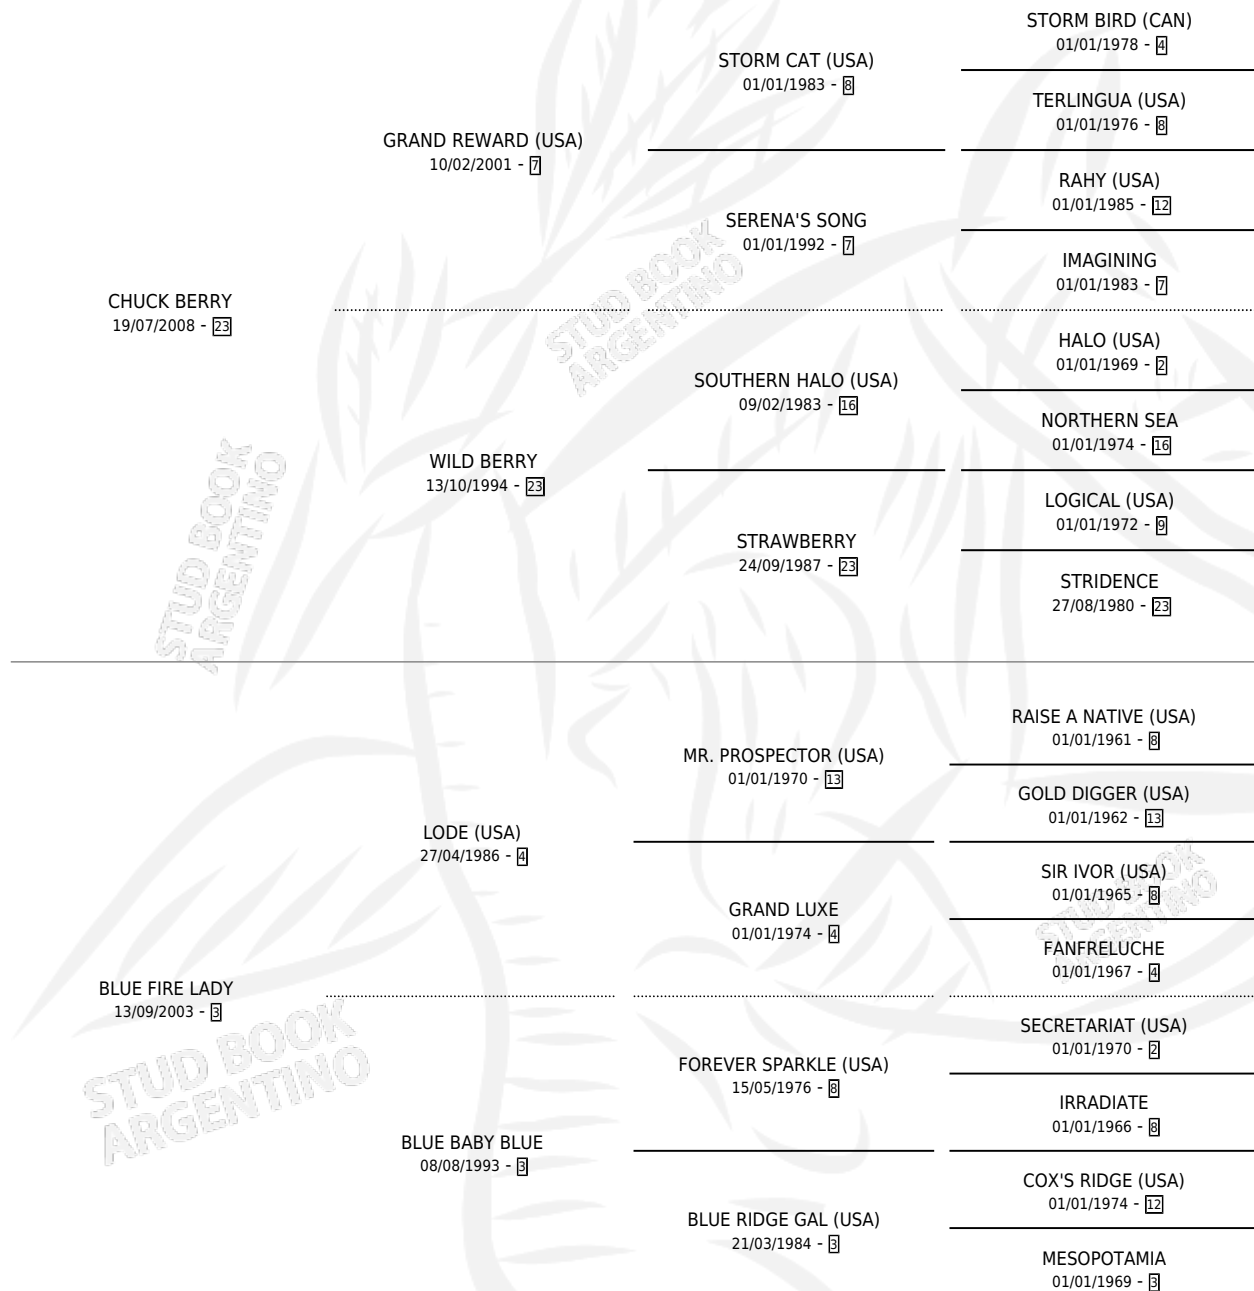

BLUE BABY CHUCK

por CHUCK BERRY y BLUE FIRE LADY por LODE (USA)

Argentina · Hembra · Tordillo · SP · 04/10/2016
Familia 3-n · Volumen 42

ESTADO

TIPIFICACIÓN SANGUÍNEA	X
TIPIFICACIÓN POR ADN	✓
PASAPORTE	✓
IDENTIFICACIÓN POR MICROCHIP	✓
REPRODUCTOR	✓

Lugar de nacimiento: La Catedral De Palermo

Criador: La Catedral De Palermo

~

HIJOS

	MACHOS	HEMBRAS
2 NACIERON	2	0

SIN ACTUACIONES

PEDIGREE