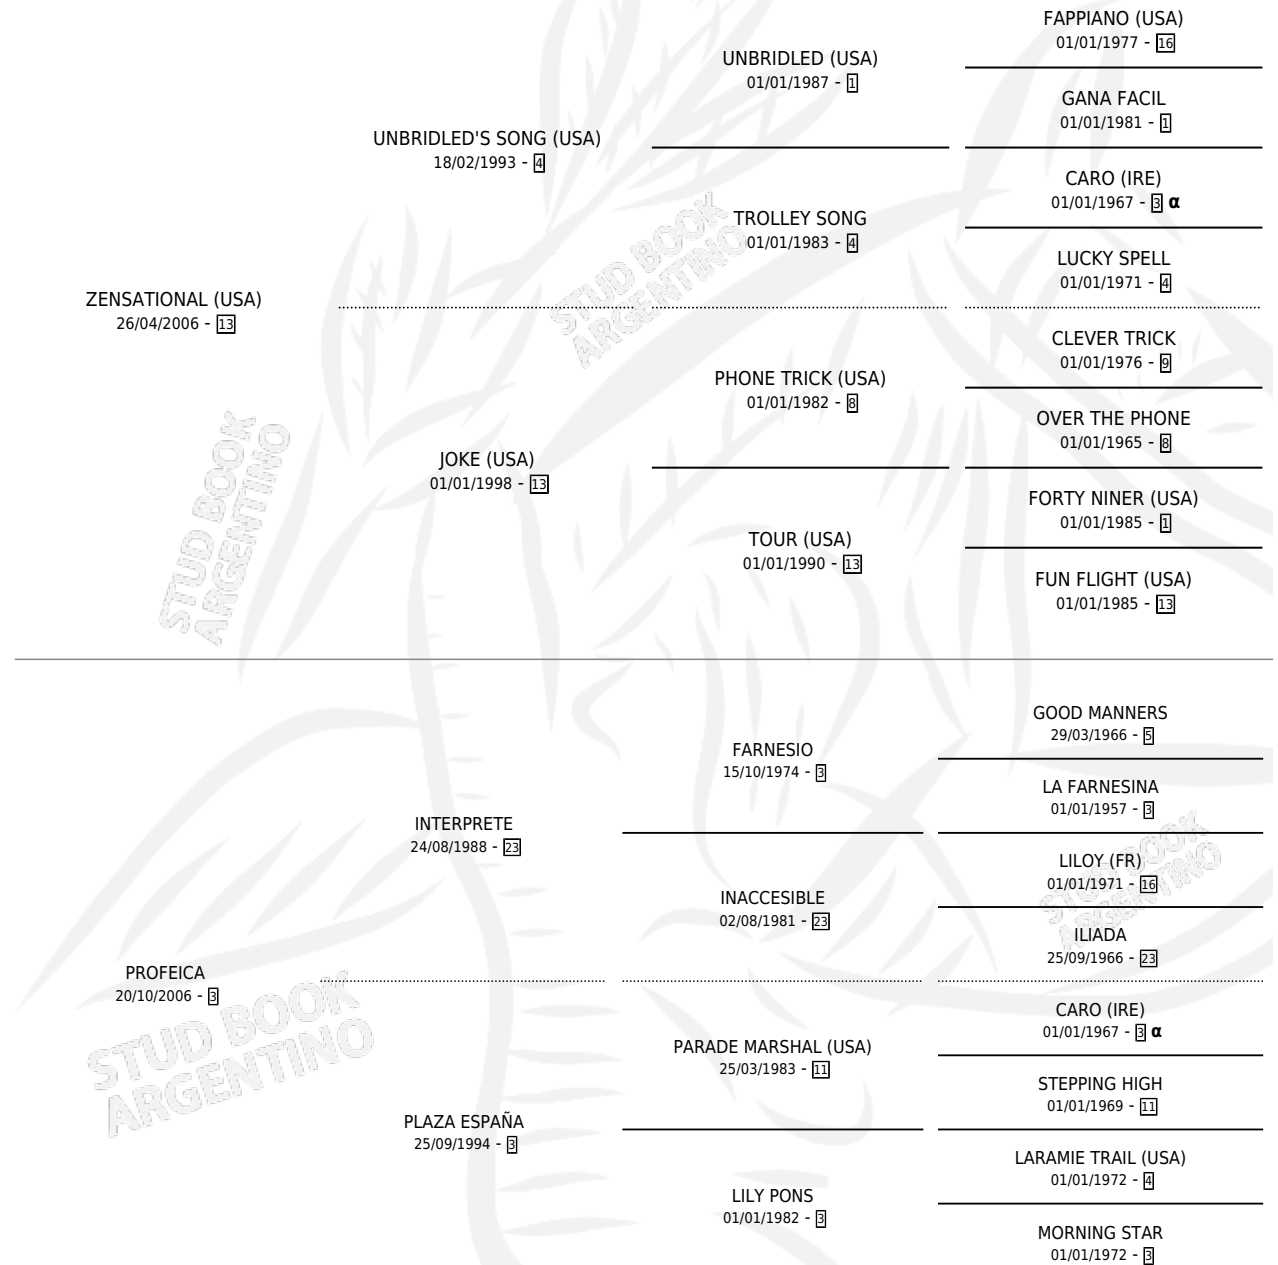

Lugar de nacimiento: Vikeda
Criador: Vikeda S.R.L.

~

HIJOS

	MACHOS	HEMBRAS
2 NACIERON	1	1
SIN ACTUACIONES		

PEDIGREE

INBREEDING : α

CAMPAÑA

Solo carreras oficiales de Argentina