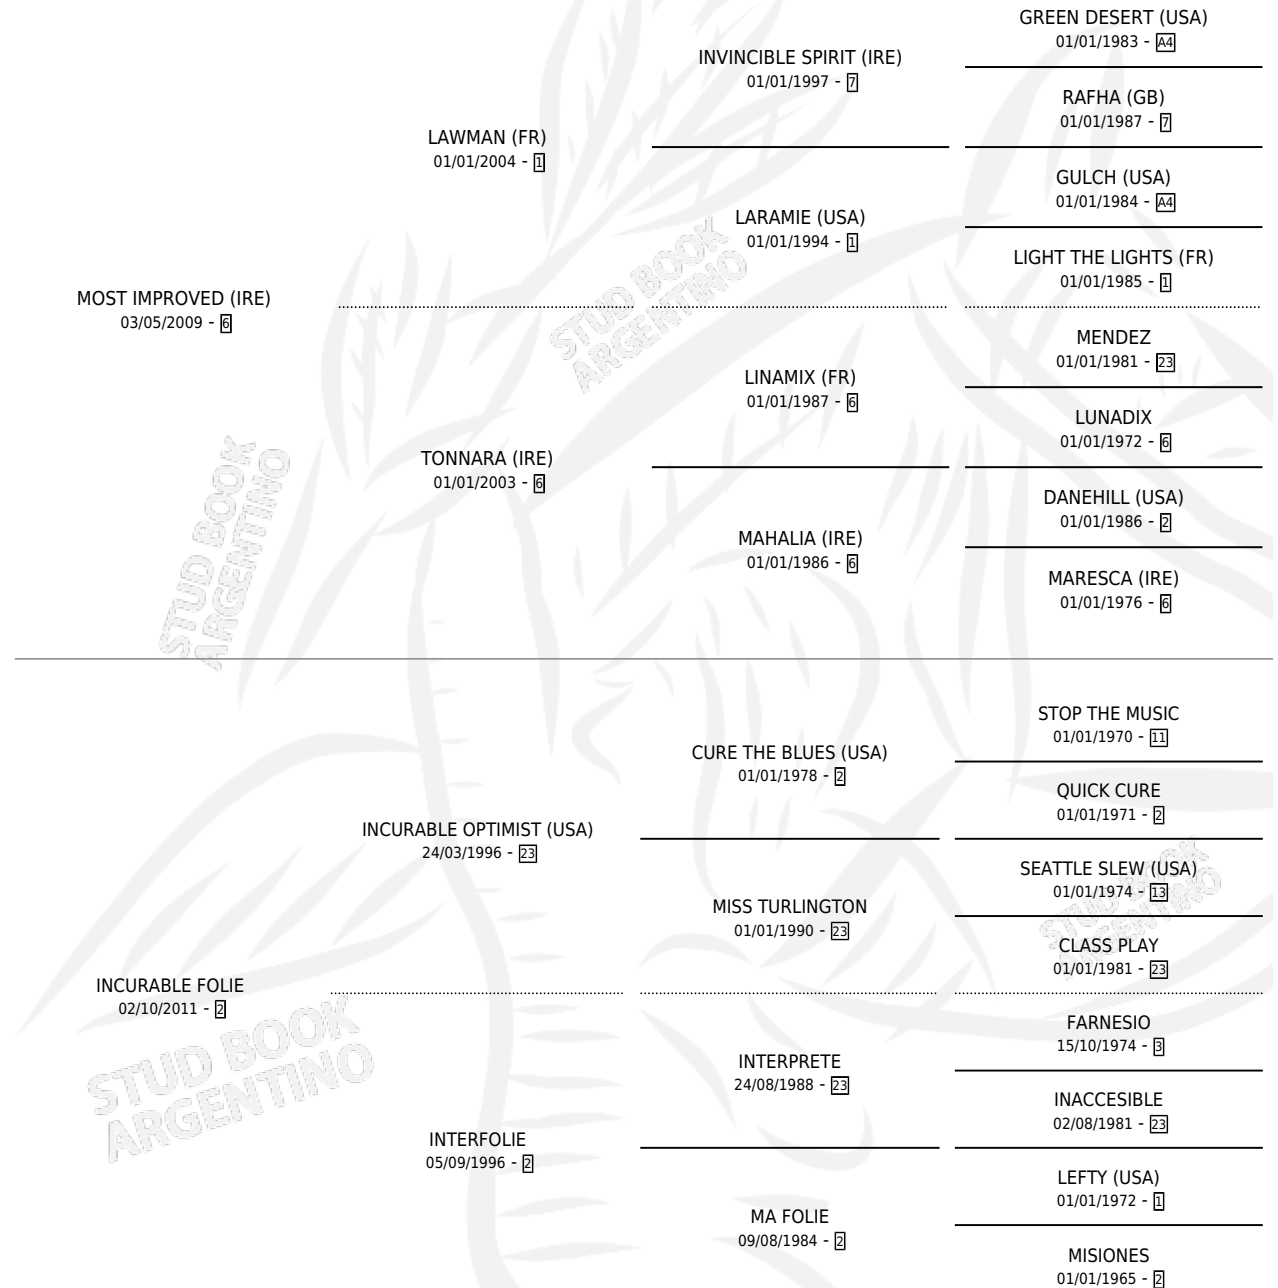

MOST INTER

por **MOST IMPROVED (IRE)** y **INCURABLE FOLIE** por **INCURABLE OPTIMIST (USA)**

Argentina · Macho · Zaino Colorado · SP · 19/09/2016
Familia 2-f · Volumen 42

ESTADO

TIPIFICACIÓN SANGUÍNEA	X
TIPIFICACIÓN POR ADN	✓
PASAPORTE	X
IDENTIFICACIÓN POR MICROCHIP	✓
REPRODUCTOR	X

Lugar de nacimiento: Penco Hue

Criador: Dufaur Patricio y Scaella Luis Alberto

PEDIGREE

MOST INTER

Datos oficiales del Stud Book Argentino

Documento generado el 09/05/2026

studbook.org.ar