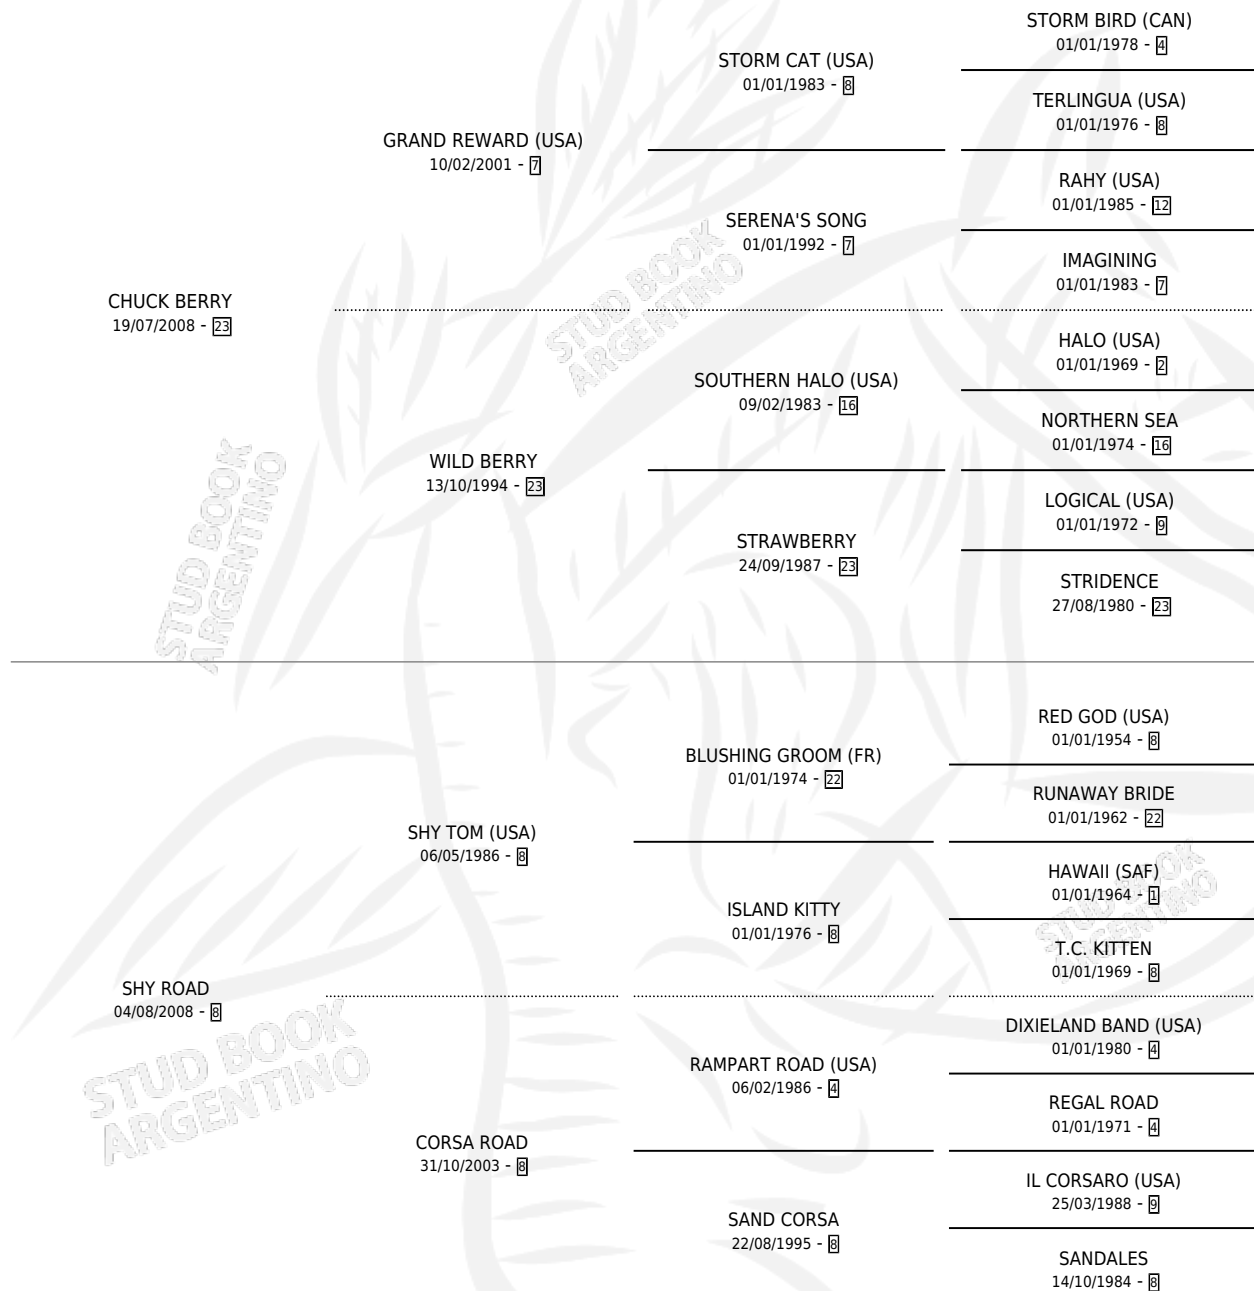

ROAD CHUCK

por **CHUCK BERRY** y **SHY ROAD** por **SHY TOM (USA)**

Argentina · Hembra · Zaino · SP · 03/10/2016
Familia 8-j · Volumen 42

ESTADO

TIPIFICACIÓN SANGUÍNEA	X
TIPIFICACIÓN POR ADN	X
PASAPORTE	X
IDENTIFICACIÓN POR MICROCHIP	X
REPRODUCTOR	X

Lugar de nacimiento: La Catedral De Palermo

Criador: La Catedral De Palermo

PEDIGREE

ROAD CHUCK

Datos oficiales del Stud Book Argentino

Documento generado el 05/05/2026

studbook.org.ar