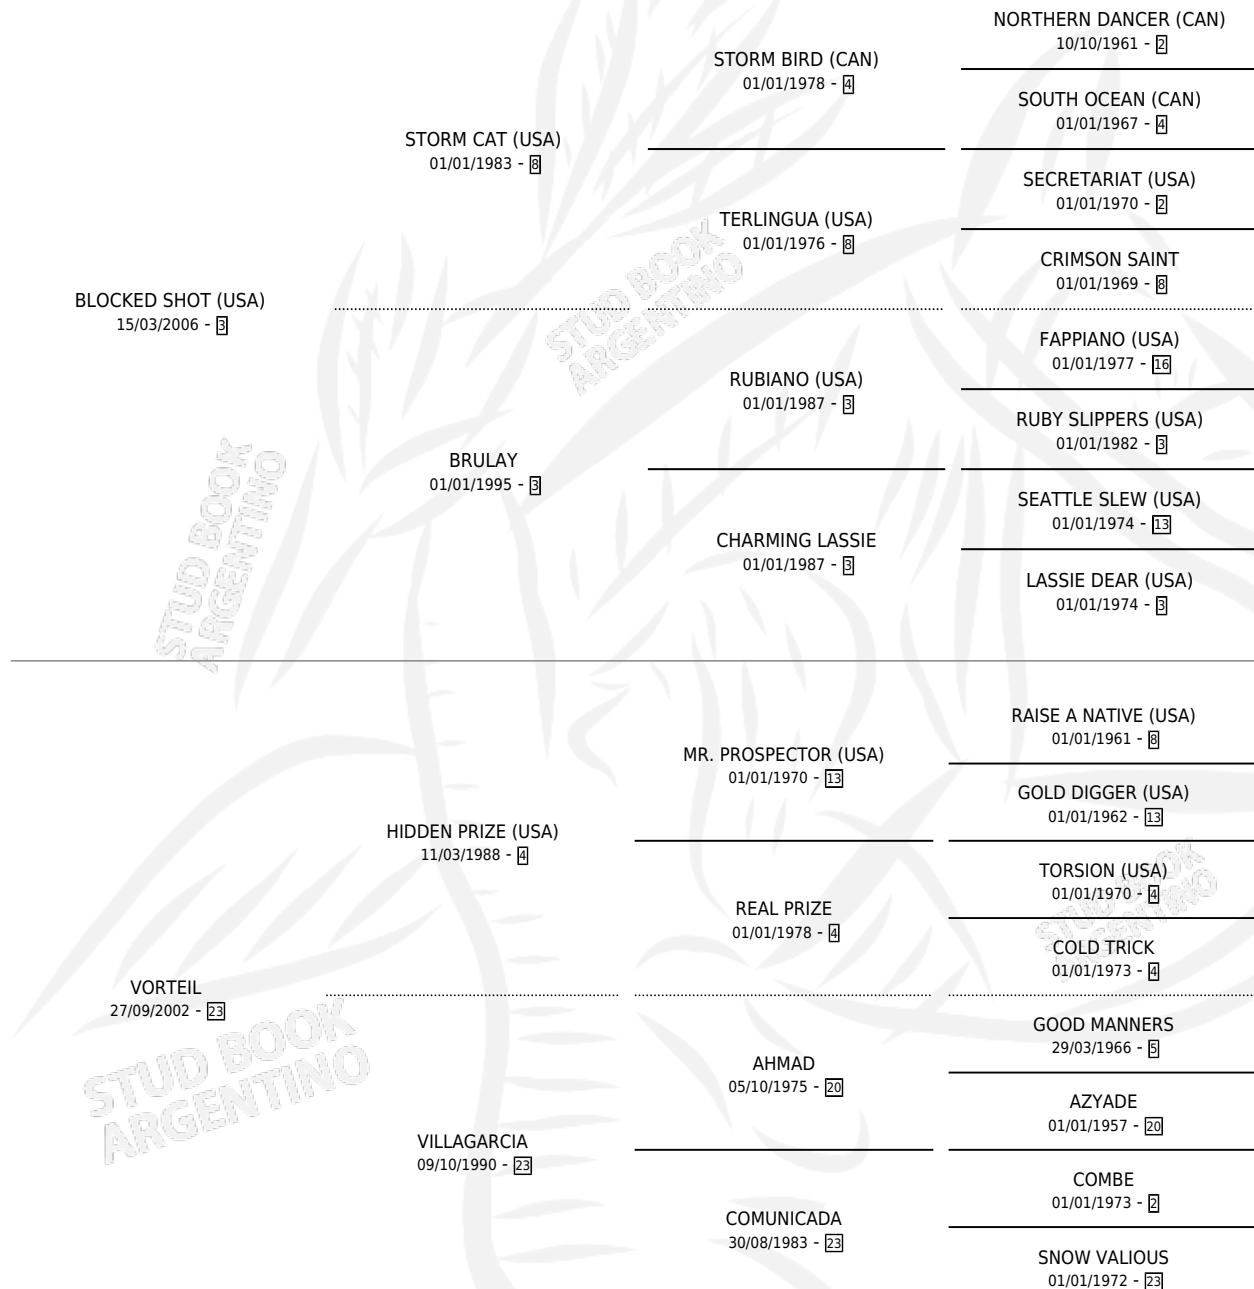

DERLI

por **BLOCKED SHOT (USA)** y **VORTEIL** por **HIDDEN PRIZE (USA)**

Argentina · Macho · Zaino · SP · 03/09/2016
Familia 23-a · Volumen 42

ESTADO

TIPIFICACIÓN SANGUÍNEA	X
TIPIFICACIÓN POR ADN	✓
PASAPORTE	✓
IDENTIFICACIÓN POR MICROCHIP	✓
REPRODUCTOR	X

Lugar de nacimiento: La Teresina

Criador: Sans Nestor Marcelo y Sanchez Juan Pablo

PEDIGREE

CAMPAÑA

Solo carreras oficiales de Argentina

POR EDAD

EDAD	CC	1°	2°	3°	4°	5°	NP	CLC	CLG	CLCG1	CLGG1	IMPORTE	GANANCIA / CC
2 AÑOS	2	0	0	0	0	0	2	1	0	0	0	\$0	\$0
TOTALES	2	0	0	0	0	0	2	1	0	0	0	\$0	\$0
%		0.0%	0.0%	0.0%	0.0%	0.0%	100%	50.0%	0.0%	0.0%	0.0%		