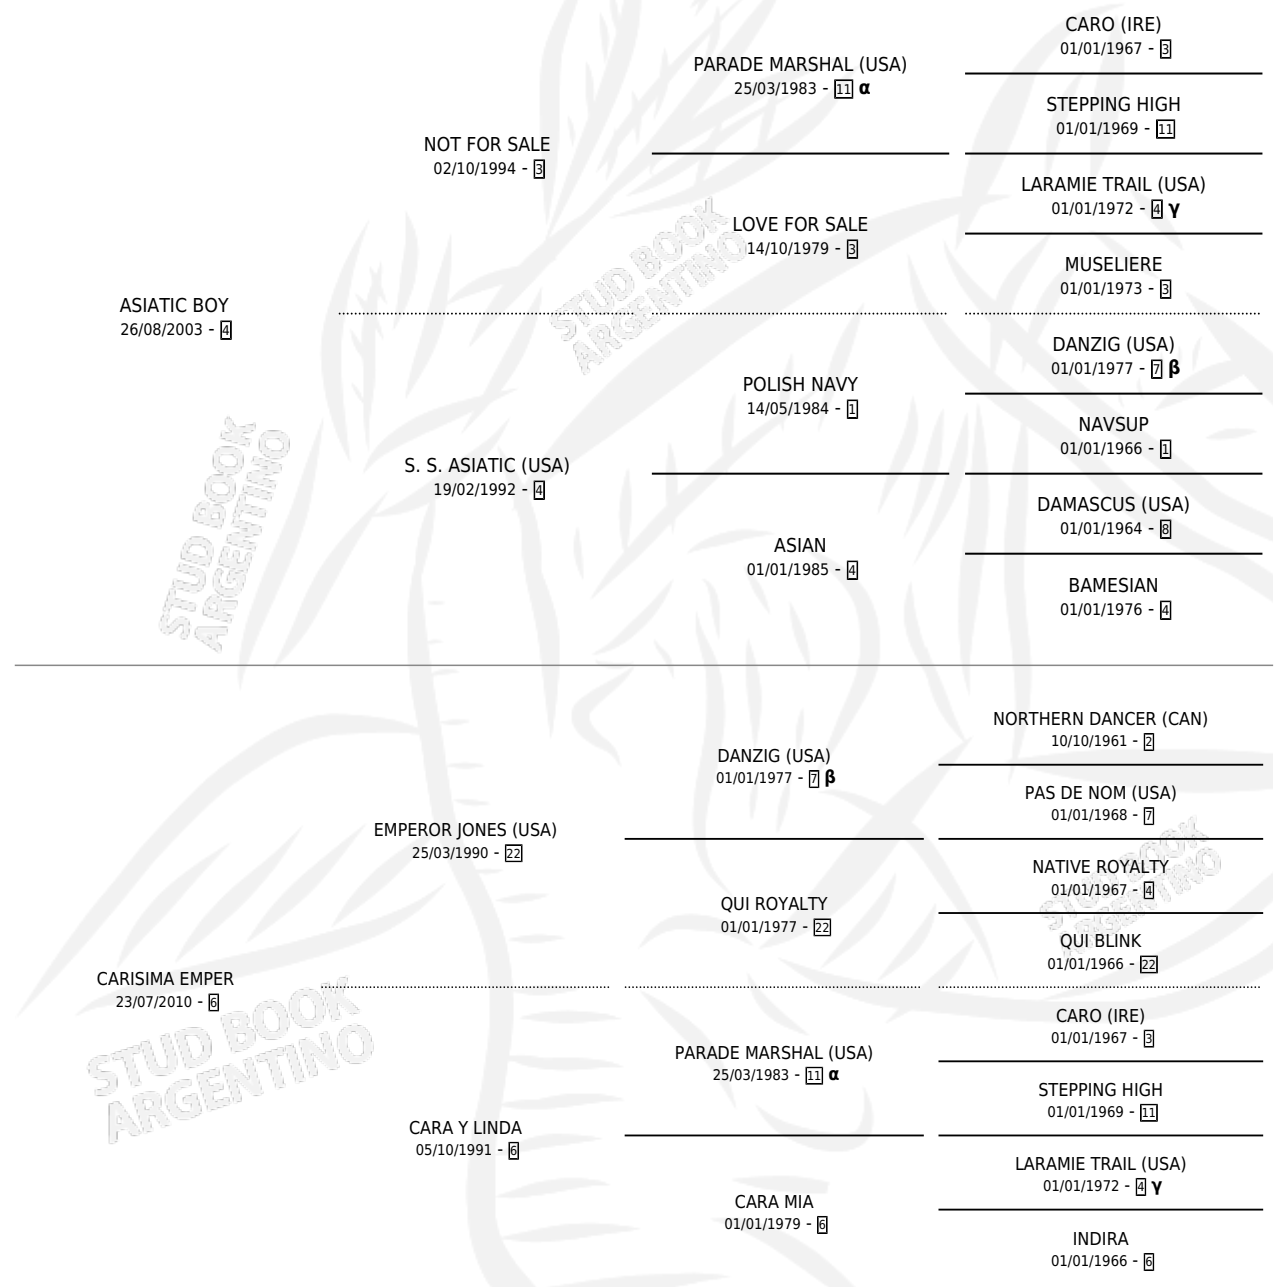

CARISIMA CHICA

por ASIATIC BOY y CARISIMA EMPER por EMPEROR JONES (USA)

Argentina · Hembra · Zaino · SP · 31/08/2016
Familia 6-f · Volumen 42

ESTADO

TIPIFICACIÓN SANGUÍNEA	X
TIPIFICACIÓN POR ADN	✓
PASAPORTE	✓
IDENTIFICACIÓN POR MICROCHIP	✓
REPRODUCTOR	X

Lugar de nacimiento: Firmamento
Criador: Firmamento

PEDIGREE

INBREEDING : α, β, γ

CAMPAÑA

Solo carreras oficiales de Argentina

POR EDAD

EDAD	CC	1°	2°	3°	4°	5°	NP	CLC	CLG	CLCG1	CLGG1	IMPORTE	GANANCIA / CC
2 AÑOS	1	1	0	0	0	0	0	0	0	0	0	\$123,500	\$123,500
3 AÑOS	6	1	1	0	0	2	2	2	0	0	0	\$296,000	\$49,333
4 AÑOS	3	0	0	0	0	0	3	0	0	0	0	\$0	\$0
TOTALES	10	2	1	0	0	2	5	2	0	0	0	\$419,500	\$41,950
%		20.0%	10.0%	0.0%	0.0%	20.0%	50.0%	20.0%	0.0%	0.0%	0.0%		

Ganadora de 2 carreras en La Plata debutando - \$419,500, a los 2 y 3 años.

POR DISTANCIA

HIPODROMO	CC	1°	2°	3°	4°	5°	NP	CLC	CLG	CLCG1	CLGG1	IMPORTE
LA PLATA	10	2	1	0	0	2	4	1	0	0	0	\$419,500
1000 MTS	2	1	0	0	0	0	1	0	0	0	0	\$200,000
1200 MTS	5	1	0	0	0	1	2	0	0	0	0	\$140,300
1300 MTS	2	0	1	0	0	1	0	0	0	0	0	\$79,200
1600 MTS	1	0	0	0	0	0	1	1	0	0	0	\$0