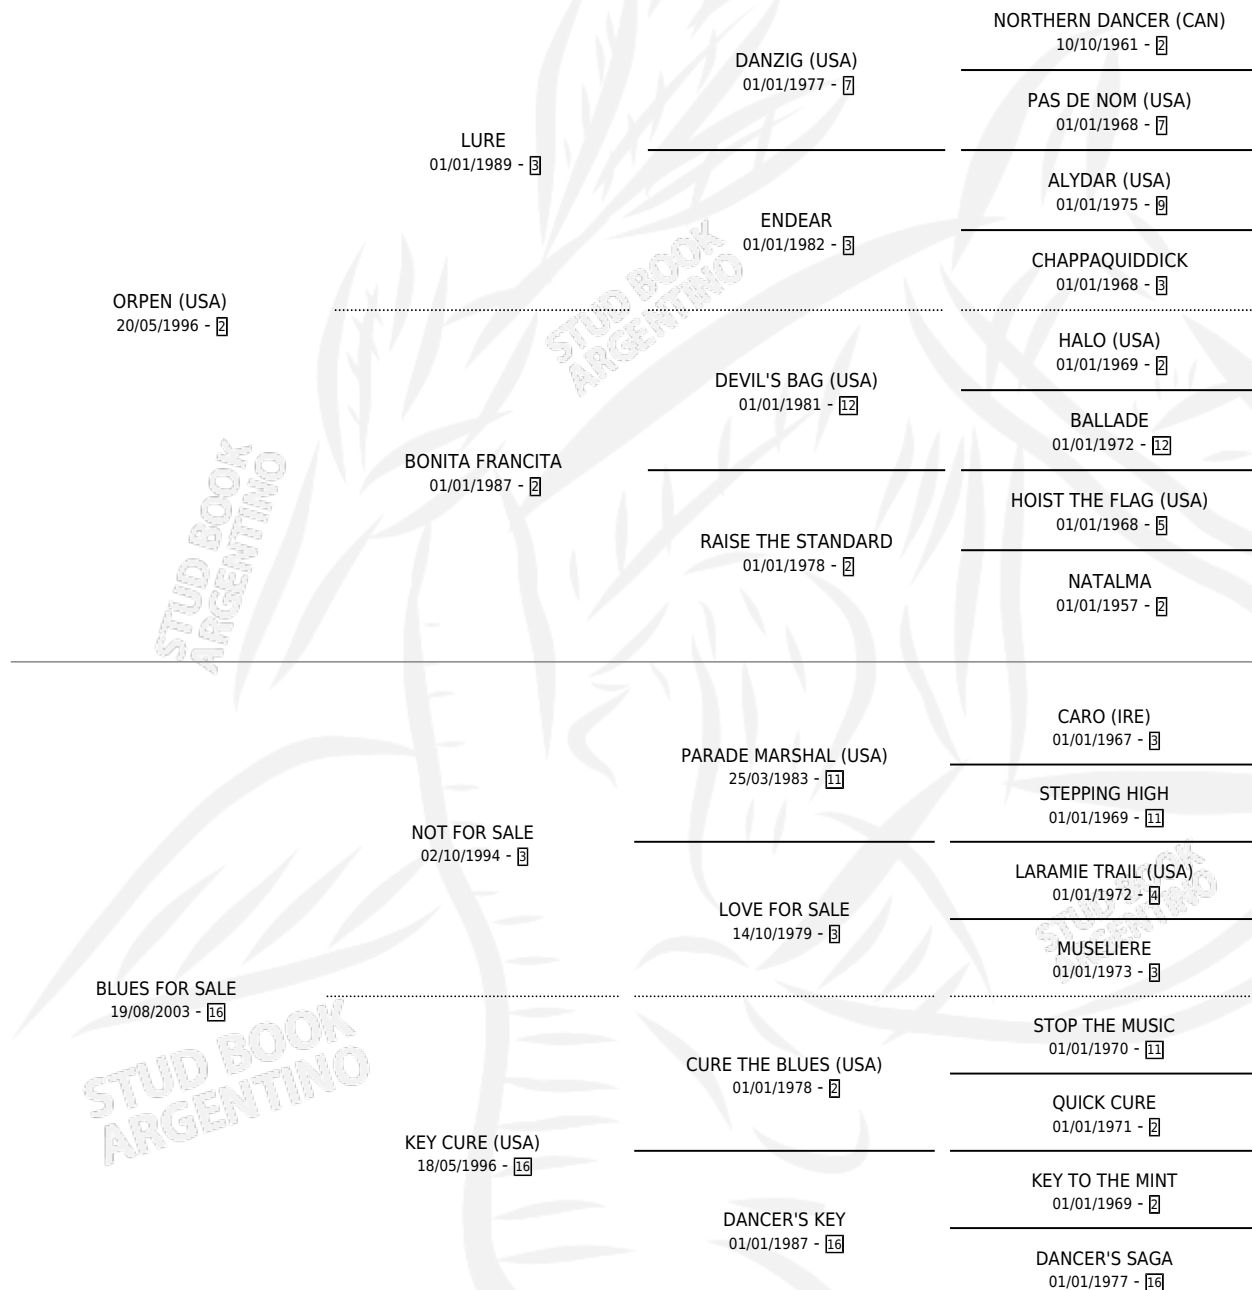

BLUE ORCHID

por **ORPEN (USA)** y **BLUES FOR SALE** por **NOT FOR SALE**

Argentina · Hembra · Zaino · SP · 24/09/2016
Familia 16-g · Volumen 42

ESTADO

TIPIFICACIÓN SANGUÍNEA	X
TIPIFICACIÓN POR ADN	✓
PASAPORTE	✓
IDENTIFICACIÓN POR MICROCHIP	✓
REPRODUCTOR	✓

Lugar de nacimiento: La Manija

Criador: La Manija

~

HIJOS

	MACHOS	HEMBRAS
3 NACIERON	1	2

SIN ACTUACIONES

PEDIGREE