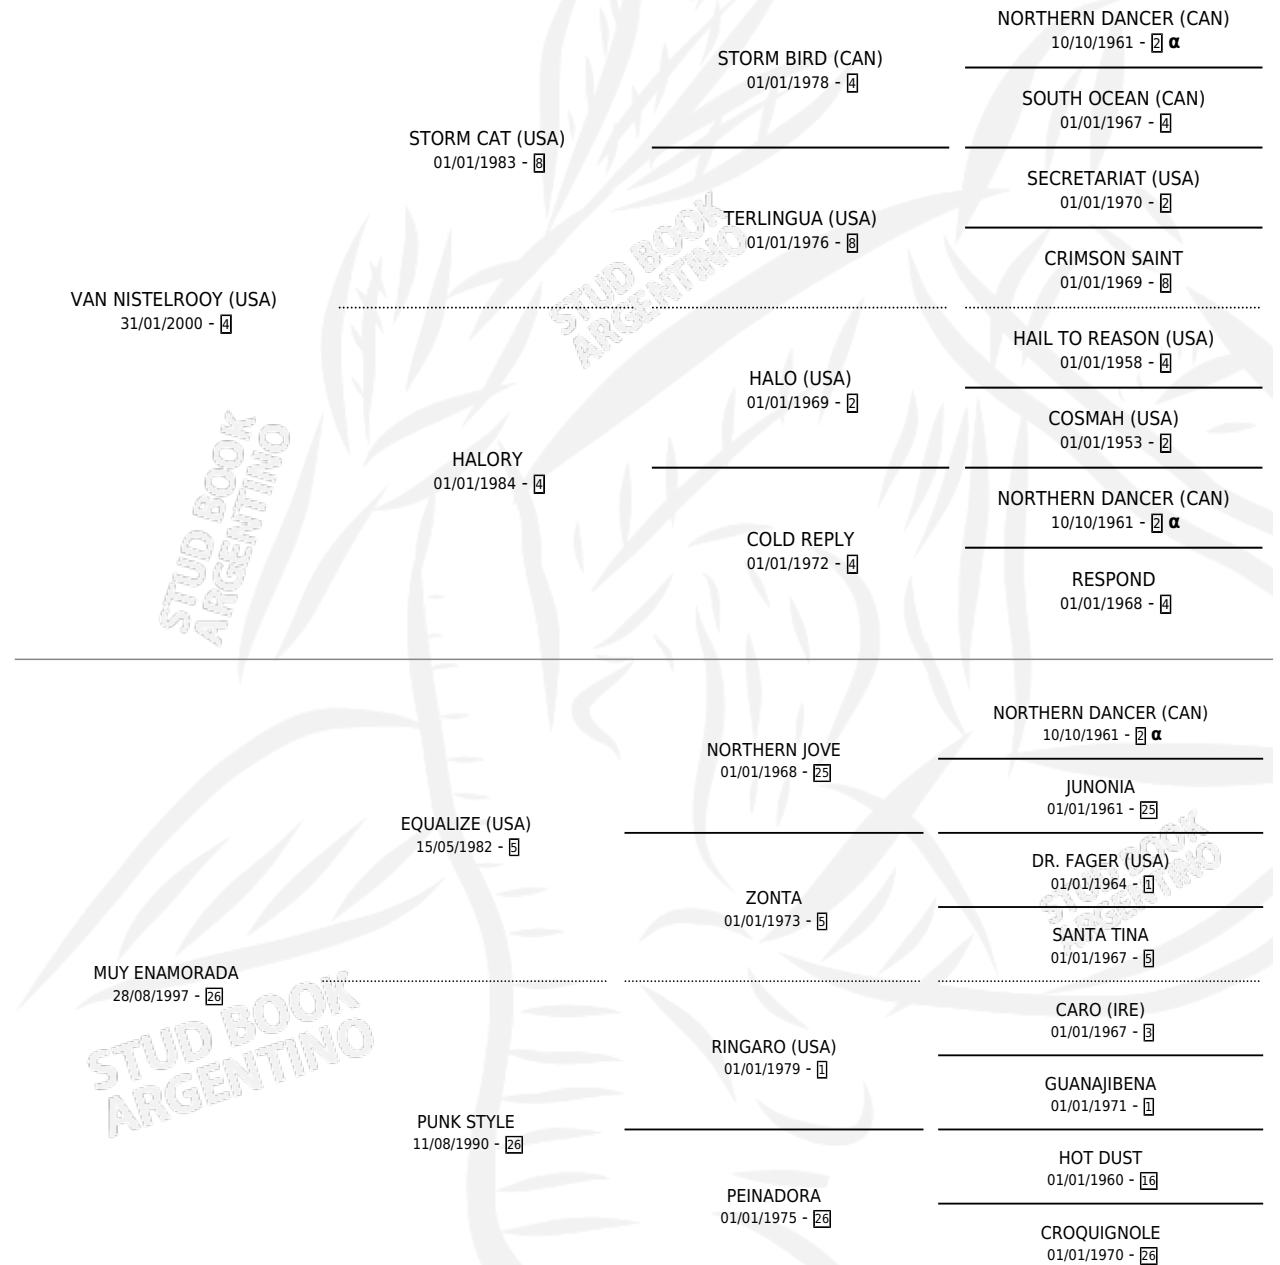

LOVE NISTEL

por VAN NISTELROOY (USA) y MUY ENAMORADA por
EQUALIZE (USA)

Argentina · Hembra · Alazan · SP · 01/09/2016
Familia 26 · Volumen 42

ESTADO

TIPIFICACIÓN SANGUÍNEA	X
TIPIFICACIÓN POR ADN	✓
PASAPORTE	✓
IDENTIFICACIÓN POR MICROCHIP	✓
REPRODUCTOR	✓

Lugar de nacimiento: Firmamento
Criador: Firmamento

~

HIJOS

	MACHOS	HEMBRAS
2 NACIERON	2	0
SIN ACTUACIONES		

PEDIGREE

INBREEDING : α

CAMPAÑA

Solo carreras oficiales de Argentina