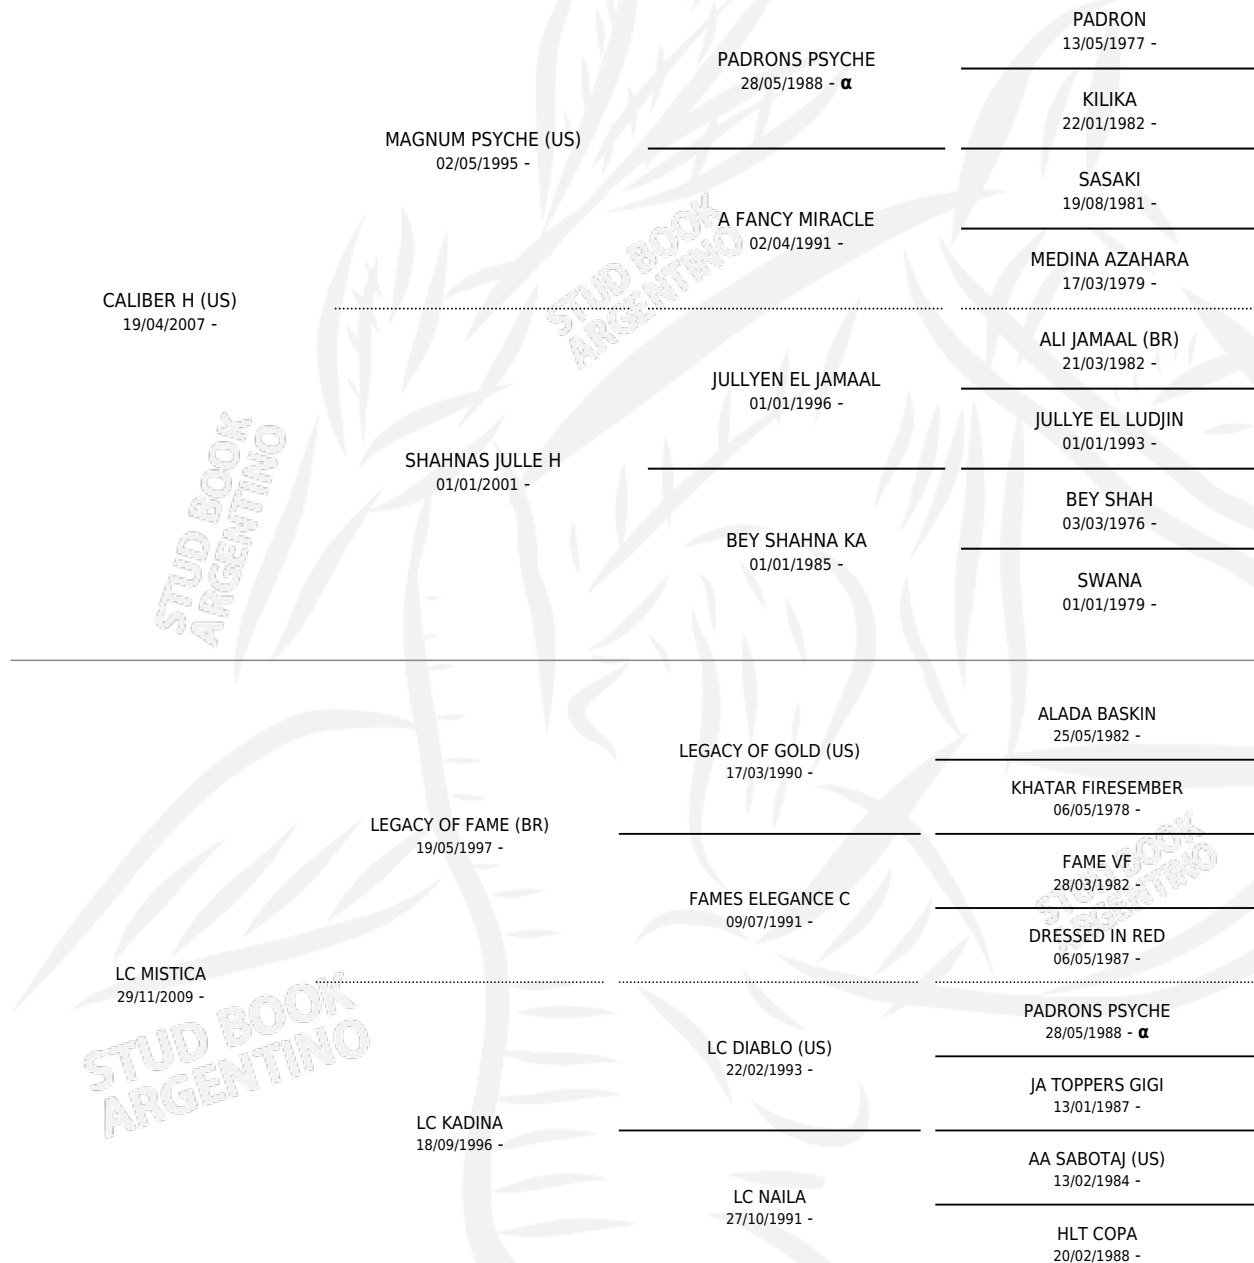

# LC ELYANA

por CALIBER H (US) y LC MISTICA por LEGACY OF FAME (BR)

Argentina · Hembra · Zaino · AP · 03/09/2016  
Familia · Volumen 42

## ESTADO

TIPIFICACIÓN SANGUÍNEA	X
TIPIFICACIÓN POR ADN	X
PASAPORTE	X
IDENTIFICACIÓN POR MICROCHIP	X
REPRODUCTOR	X

**Lugar de nacimiento:** La Catalina  
**Criador:** La Catalina

## PEDIGREE

INBREEDING :  $\alpha$