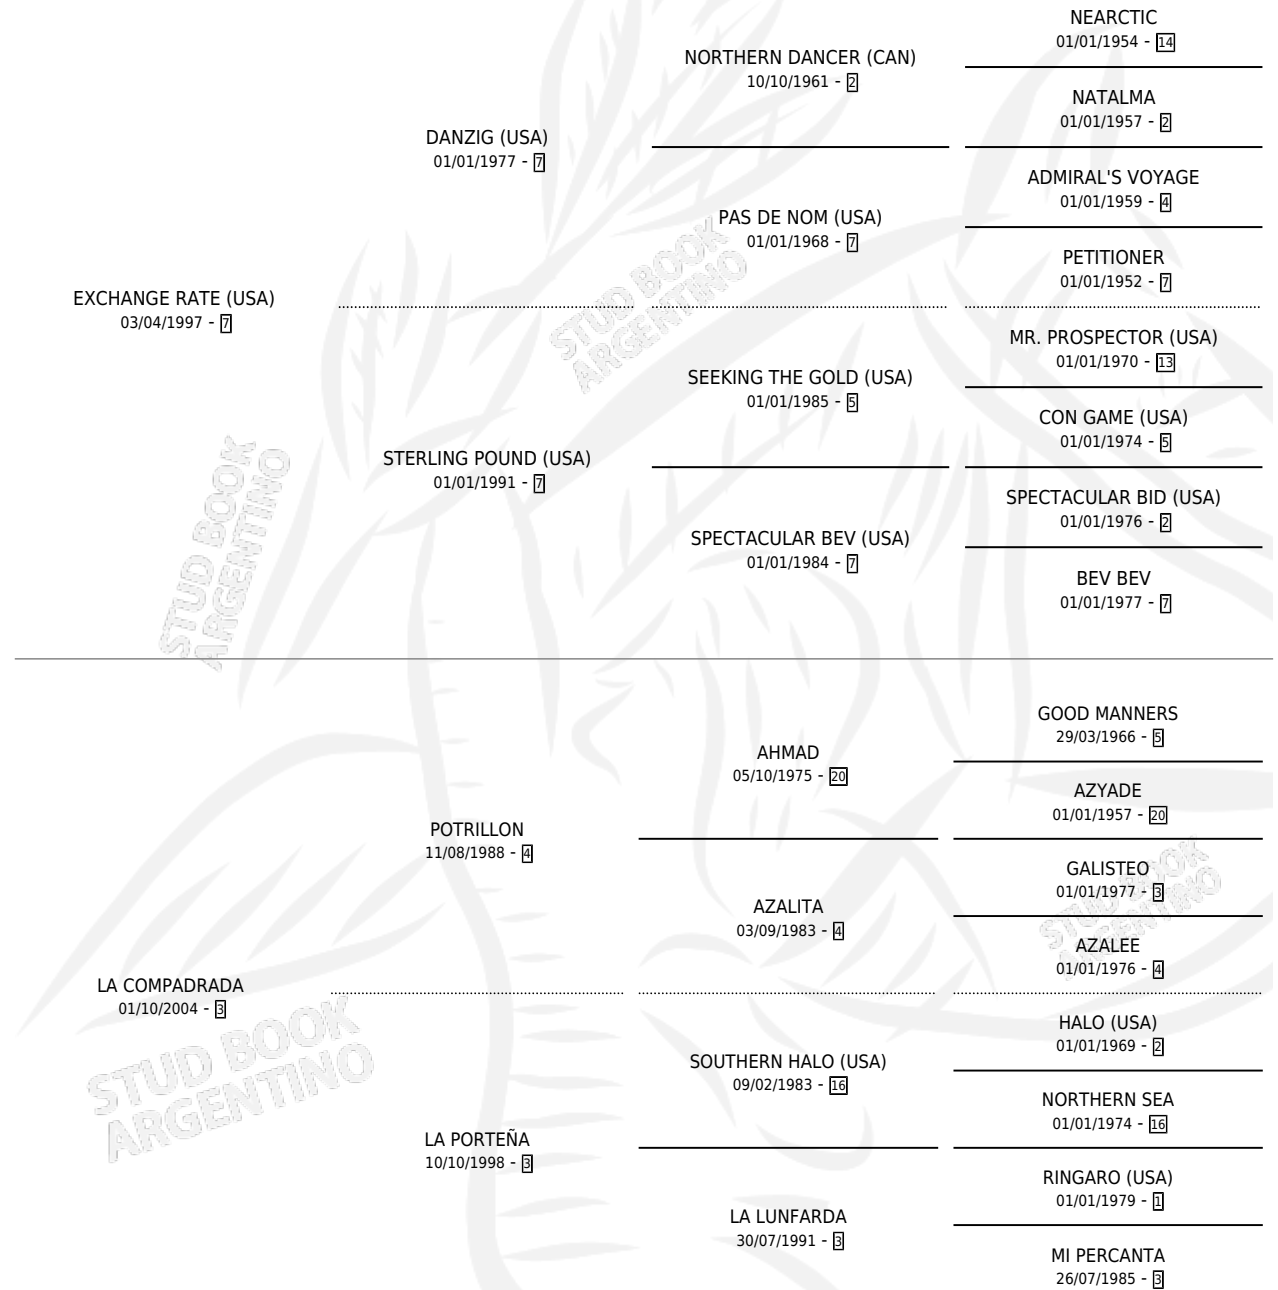

LA BARRA BRAVA

por EXCHANGE RATE (USA) y LA COMPADRADA por POTRILLON

Argentina · Hembra · Tordillo · SP · 06/09/2016
Familia 3-h · Volumen 42

ESTADO

TIPIFICACIÓN SANGUÍNEA	X
TIPIFICACIÓN POR ADN	✓
PASAPORTE	✓
IDENTIFICACIÓN POR MICROCHIP	✓
REPRODUCTOR	✓

Lugar de nacimiento: Santa Ines
Criador: Santa Ines

~

HIJOS

	MACHOS	HEMBRAS
2 NACIERON	2	0
SIN ACTUACIONES		

PEDIGREE

CAMPAÑA

Solo carreras oficiales de Argentina

POR EDAD