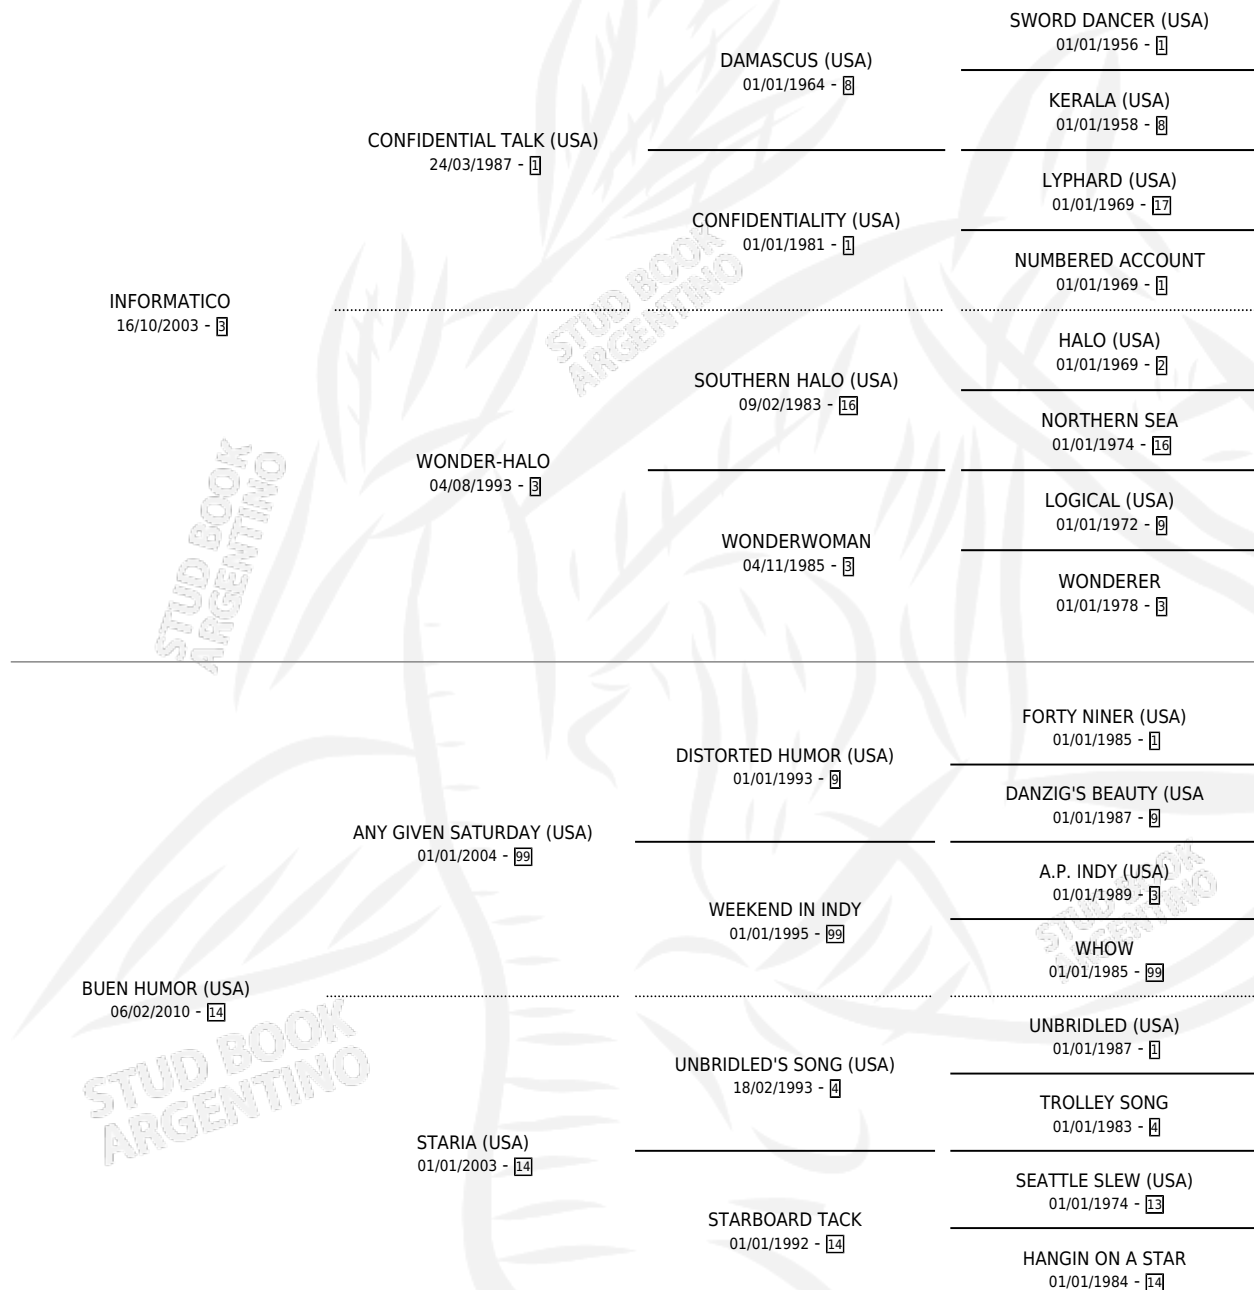

TODA RISAS

por INFORMATICO y BUEN HUMOR (USA) por ANY GIVEN SATURDAY (USA)

Argentina · Hembra · Alazan · SP · 13/09/2016
Familia 14-b · Volumen 42

ESTADO

TIPIFICACIÓN SANGUÍNEA	X
TIPIFICACIÓN POR ADN	X
PASAPORTE	X
IDENTIFICACIÓN POR MICROCHIP	X
REPRODUCTOR	X

Lugar de nacimiento: Luna Negra
Criador: Luna Negra S.R.L.

PEDIGREE

TODA RISAS

Datos oficiales del Stud Book Argentino

Documento generado el 06/05/2026

studbook.org.ar